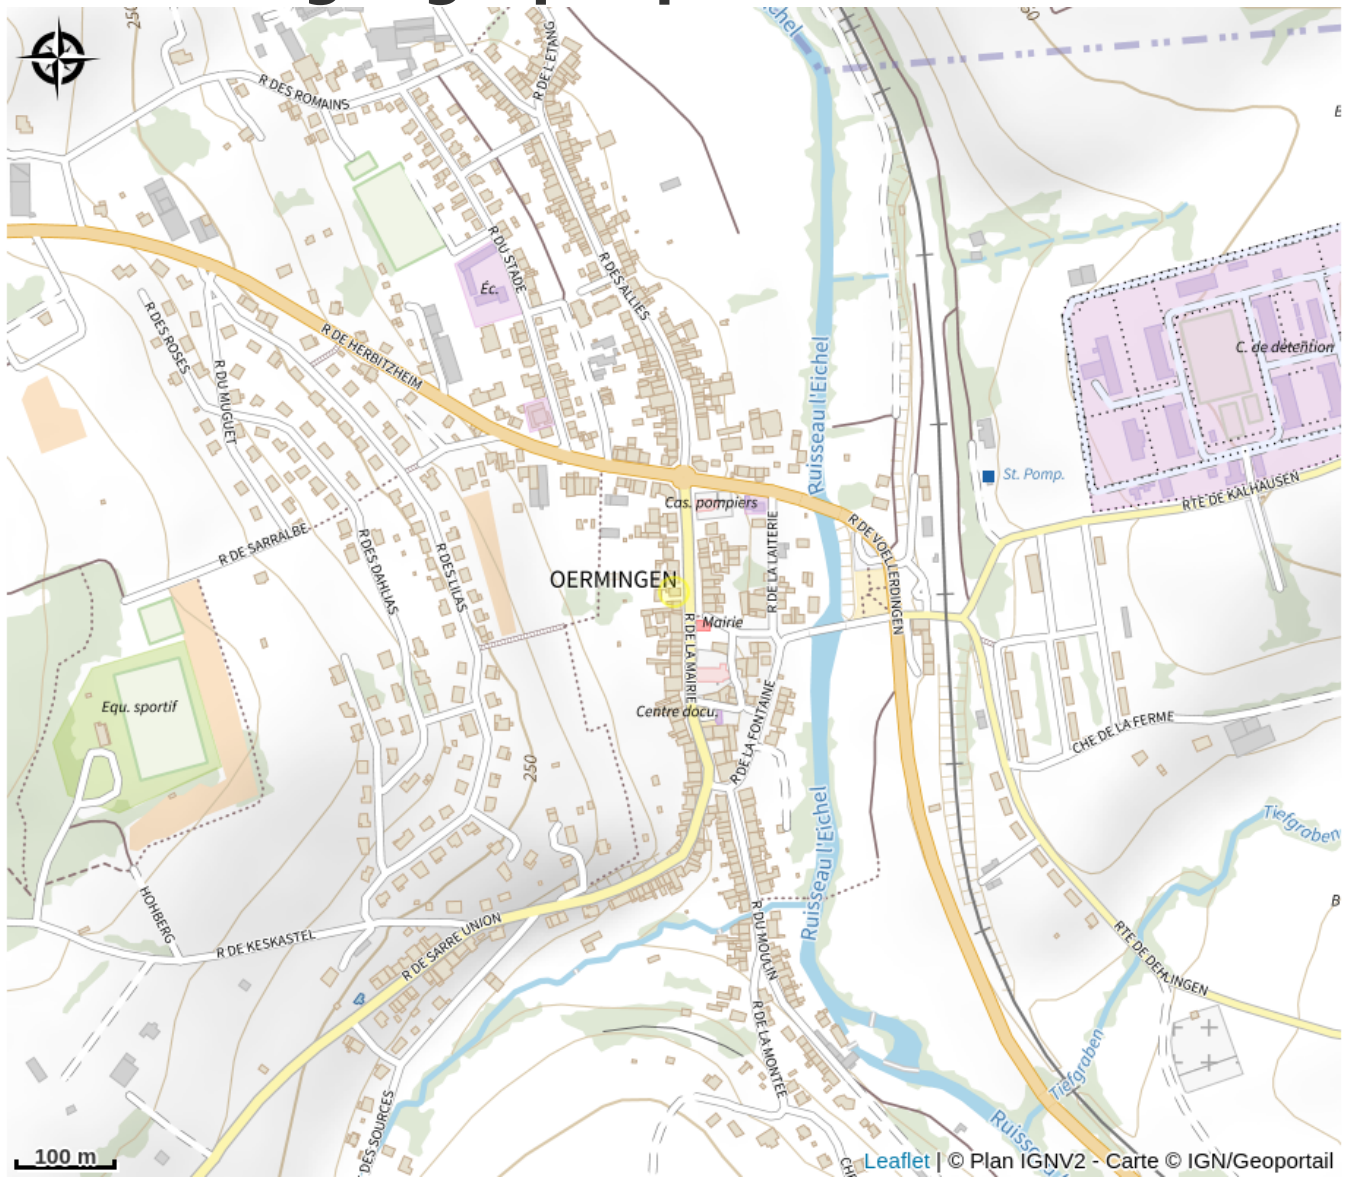

# Halte gourde - Brasserie La Bossue

Pays de Sarre Union

Crédit : (c)BrasserieLaBossue

## Infos pratiques

Catégorie : Haltes Gourde

# Description

aux horaires d'ouverture de la brasserie

# Situation géographique