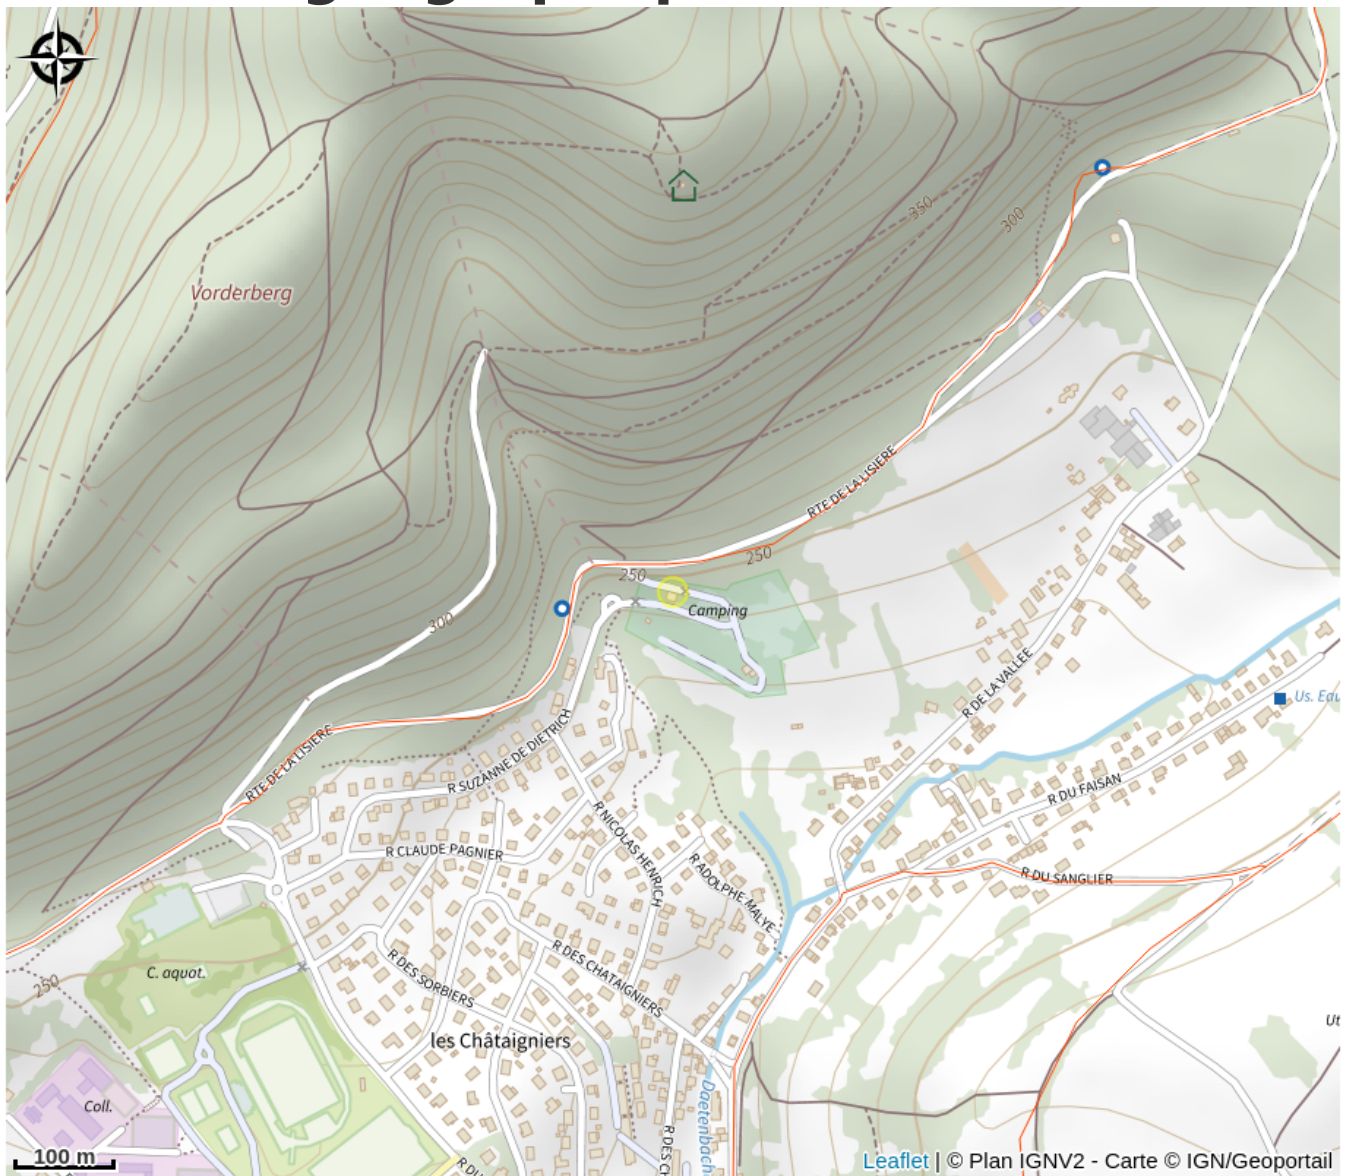

Halte gourde - Domaine du Heidenkopf

Alsace Verte

Crédit : Domaine du Heidenkopf

Infos pratiques

Catégorie : Haltes Gourde

Description

ROBINET EXTÉRIEUR : Bloc sanitaire du camping

Situation géographique