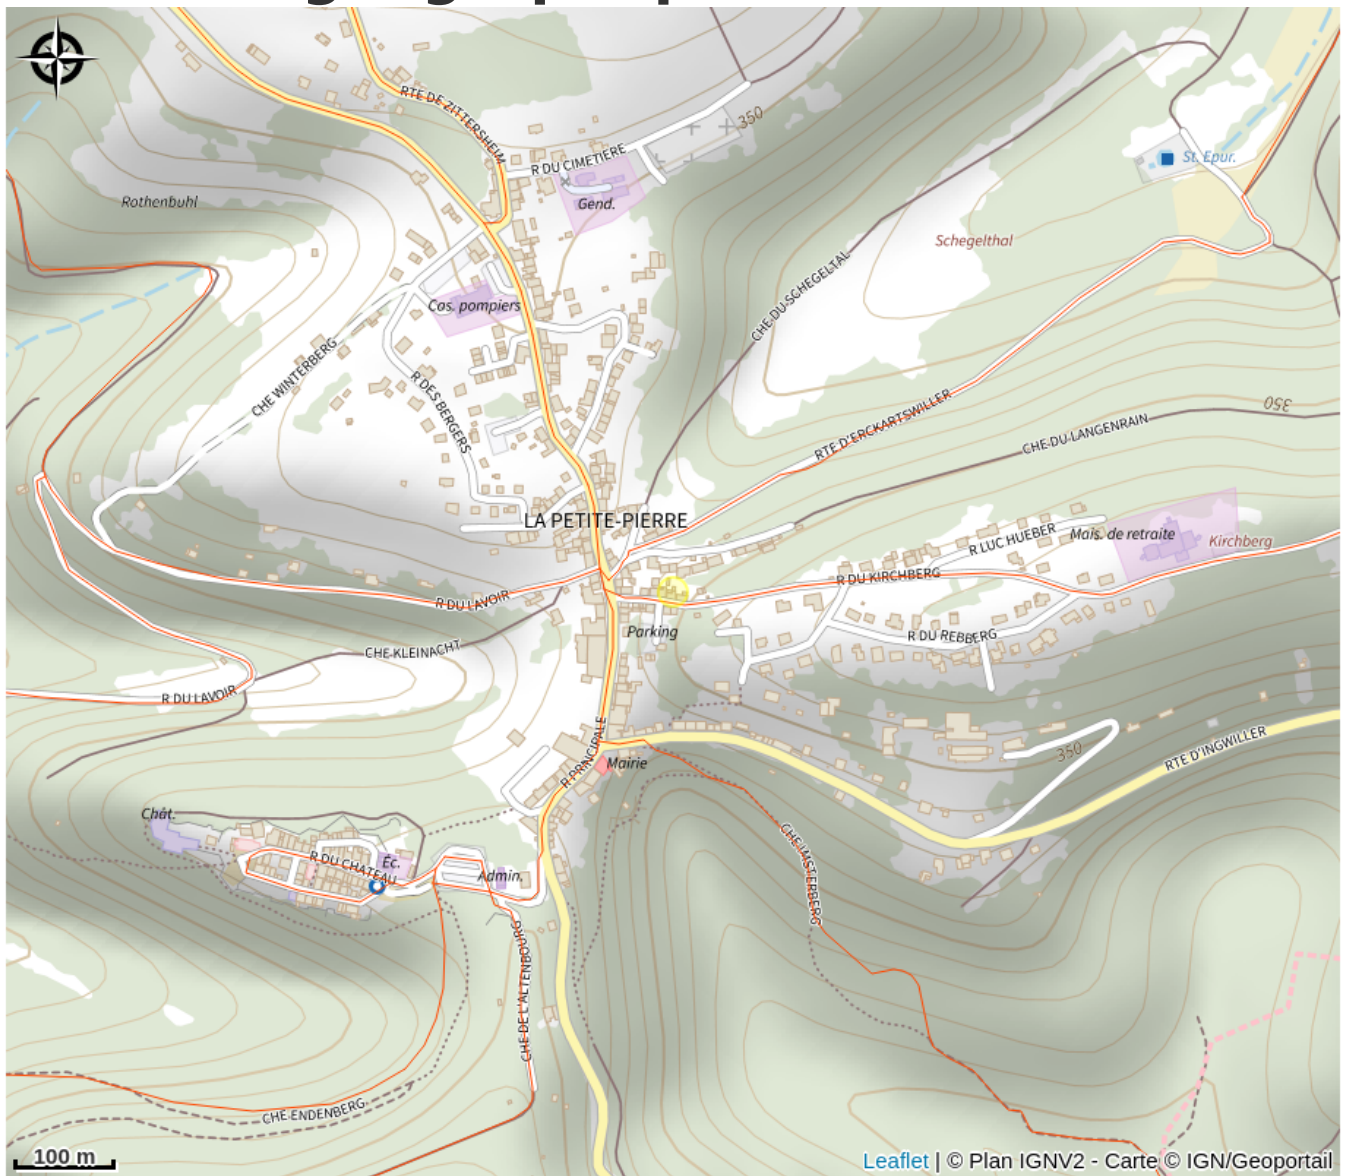

Situation géographique