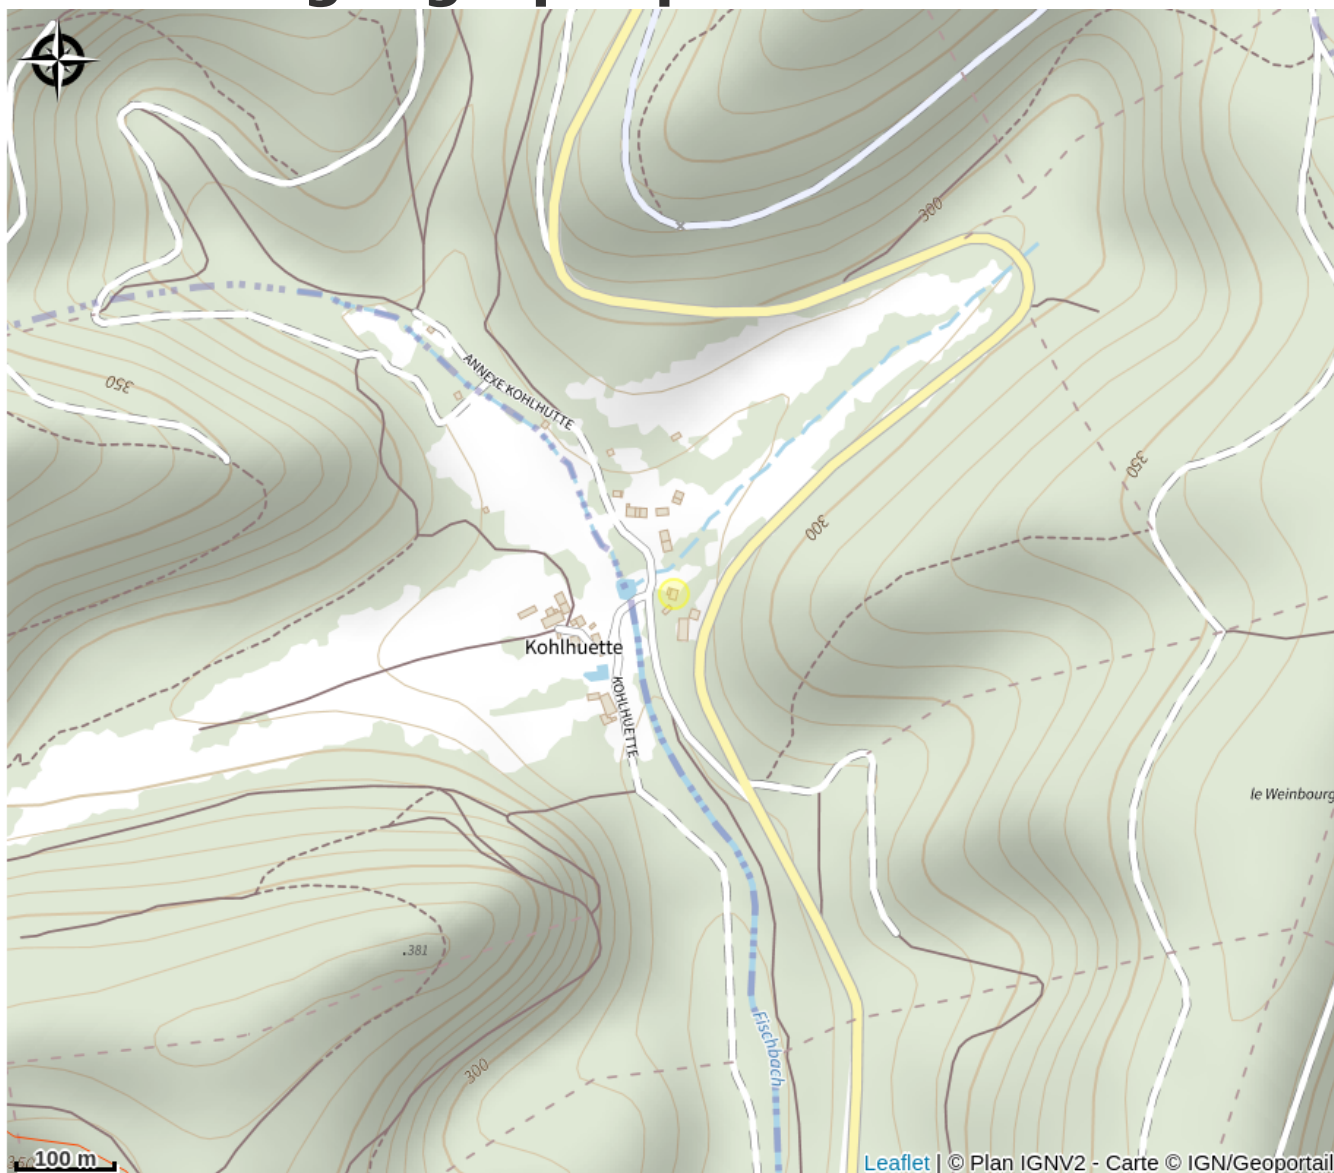

# Halte gourde - L'atelier de Gilou

Pays de la Petite Pierre

Crédit : Halte Gourde

## Infos pratiques

Catégorie : Haltes Gourde

# Description

maison blanche aux volets bleu. point d'eau à l'arrière de la maison sur la terrasse

# Situation géographique