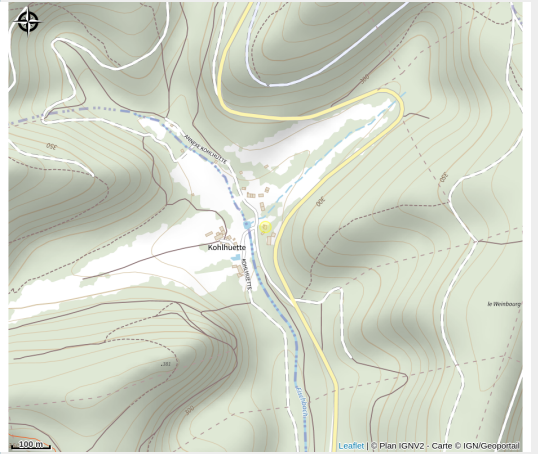

# Halte gourde - L'atelier de Gilou

Pays de la Petite Pierre

Crédit : Halte Gourde

## Infos pratiques

Catégorie : Haltes Gourde

# Description

maison blanche aux volets bleu. point d'eau à l'arrière de la maison sur la terrasse

# Situation géographique