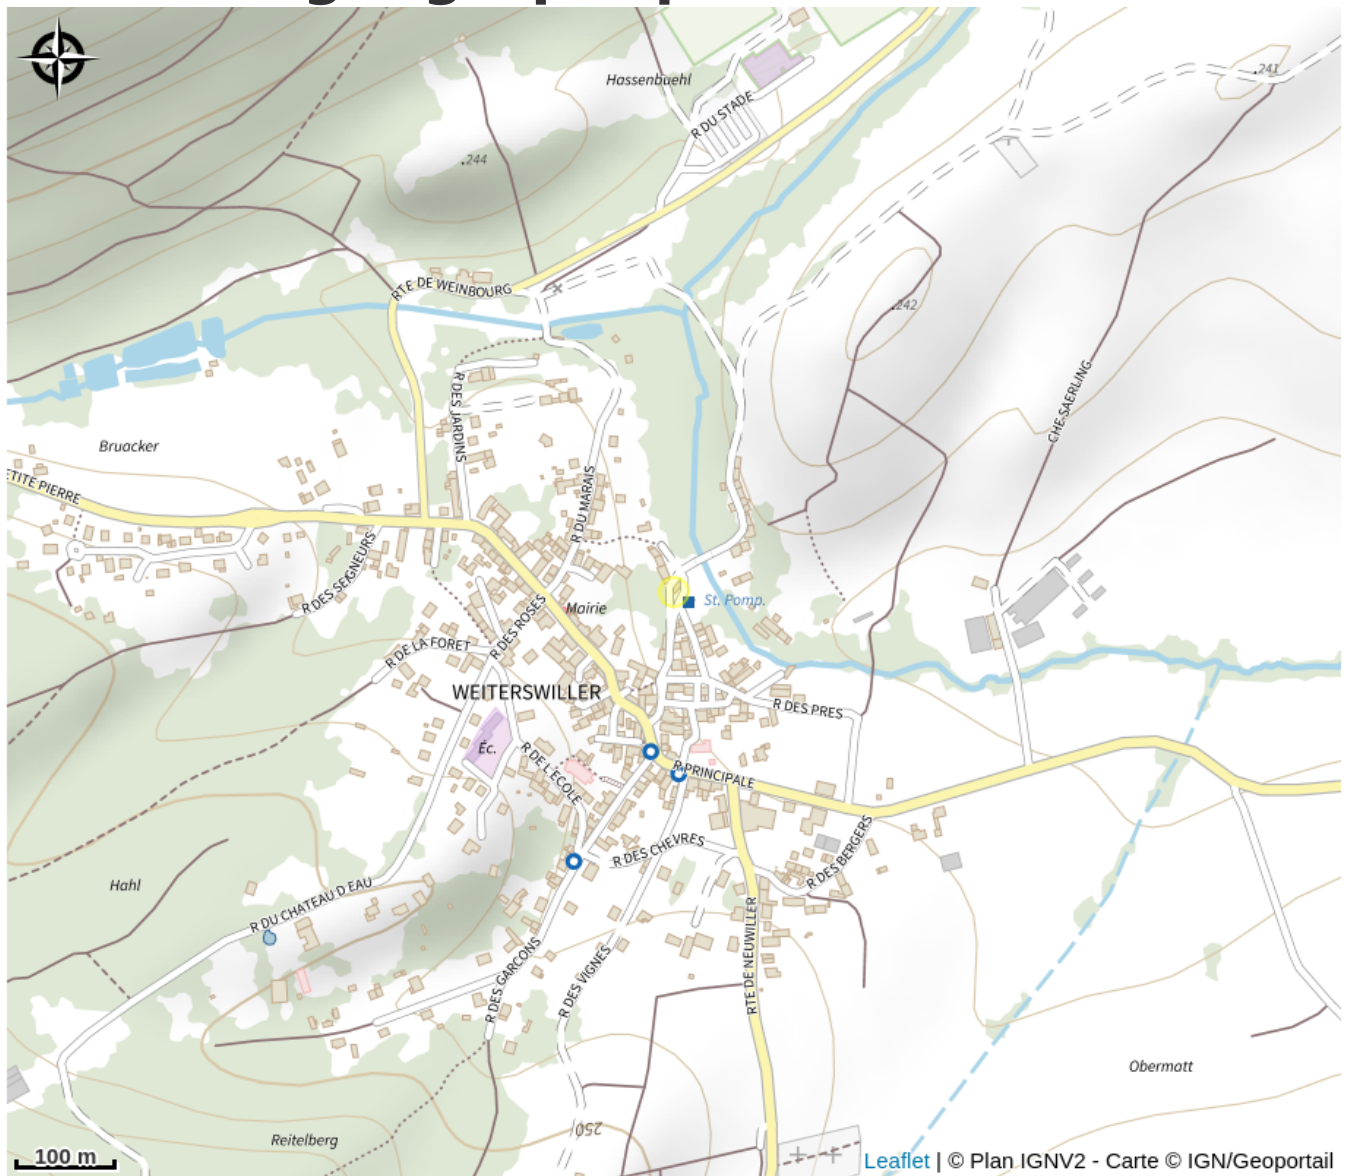

# Halte gourde - L'Arbocal

Pays de Hanau

Crédit : L'arbocal

## Infos pratiques

Catégorie : Haltes Gourde

# Description

ROBINET EXTERIEUR

Robinet d'eau du réseau à gauche de la porte d'entrée

# Situation géographique