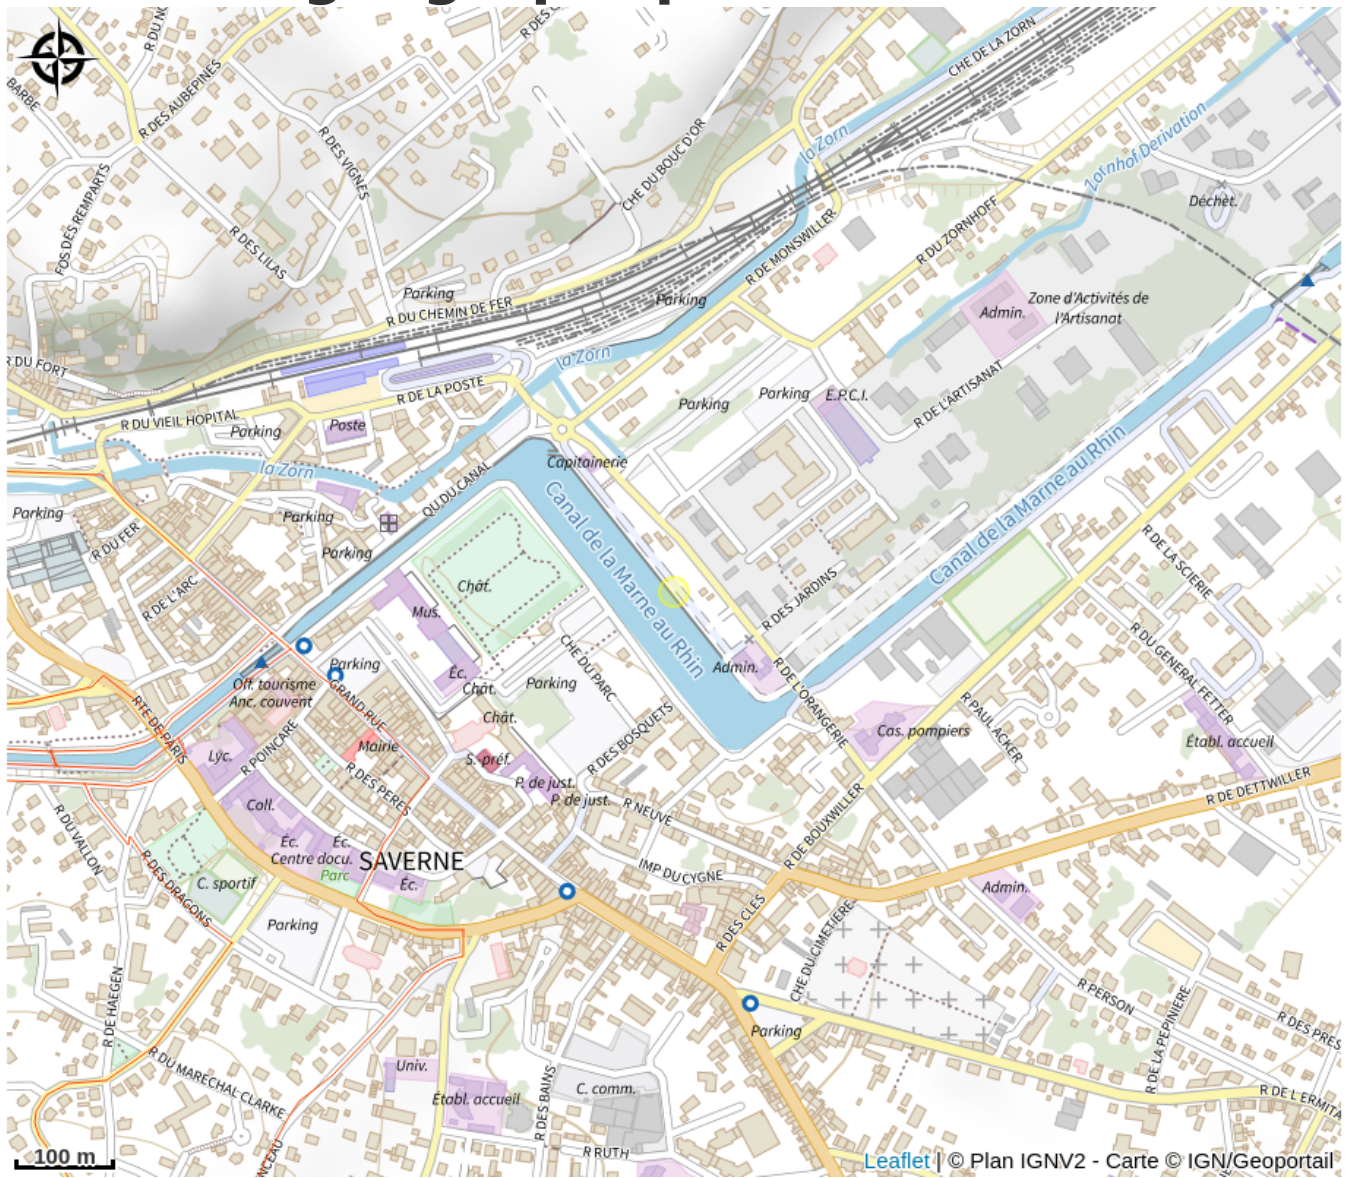

Situation géographique