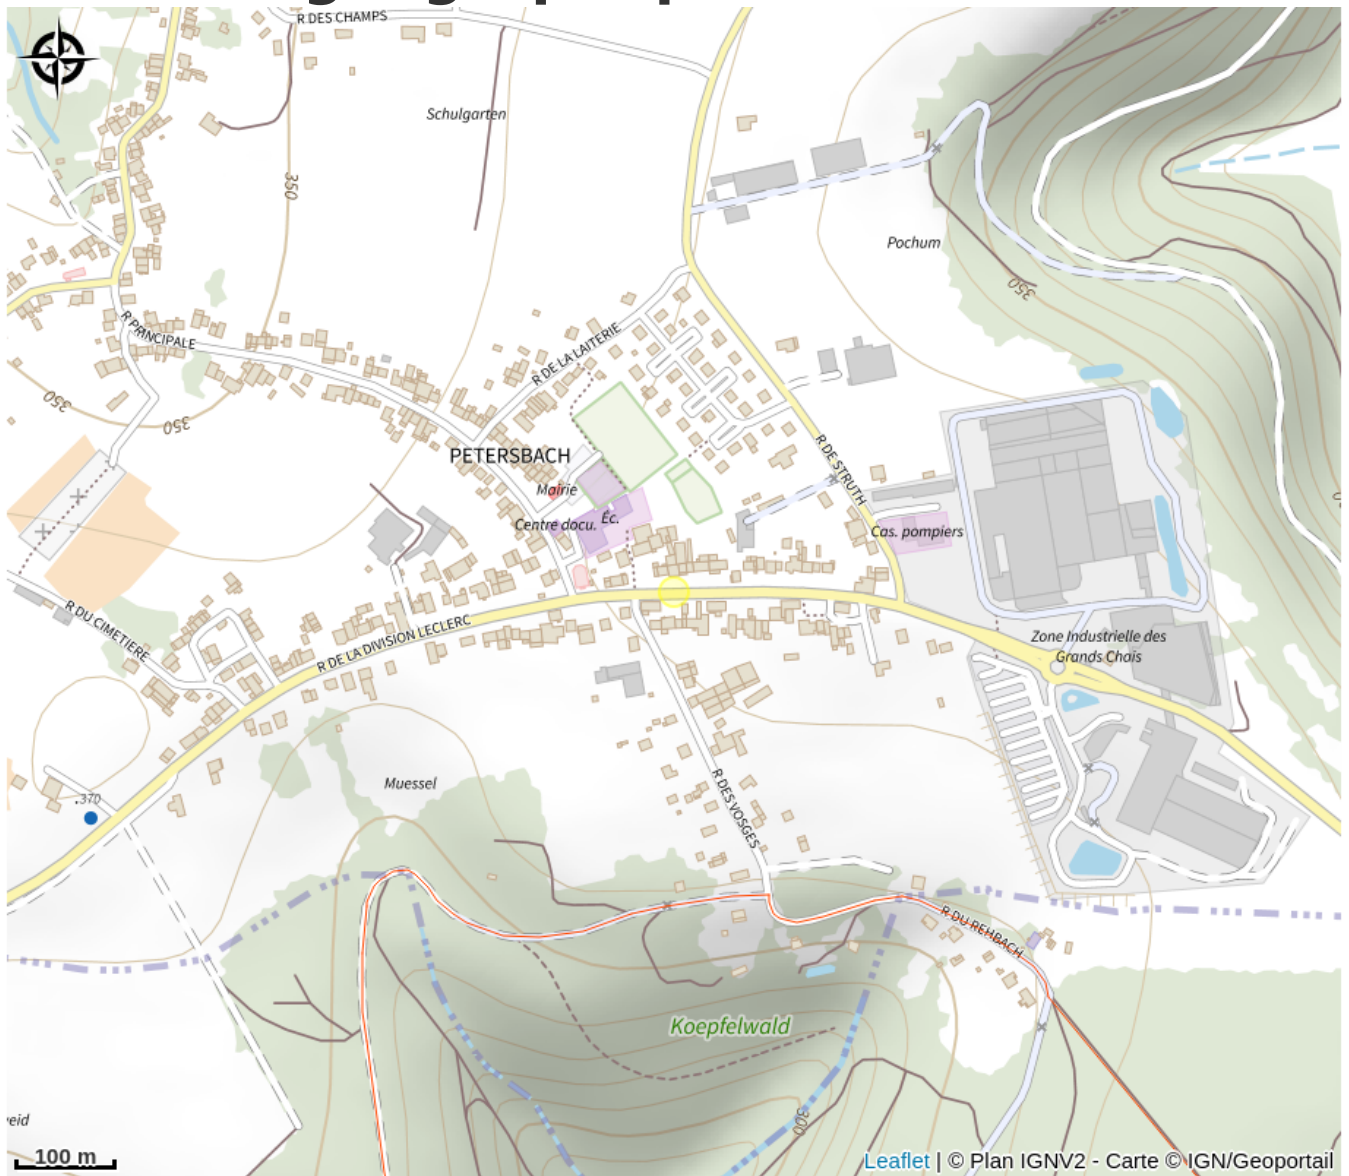

Halte gourde - Chez Catherine Balzer

Pays de la Petite Pierre

Crédit : PNRVN

Infos pratiques

Catégorie : Haltes Gourde

Description

Ici, remplissez votre gourde d'eau chez une habitante.

Situation géographique

Toutes les informations pratiques

Contact

11 Rue de la Division Leclerc
67290 Petersbach