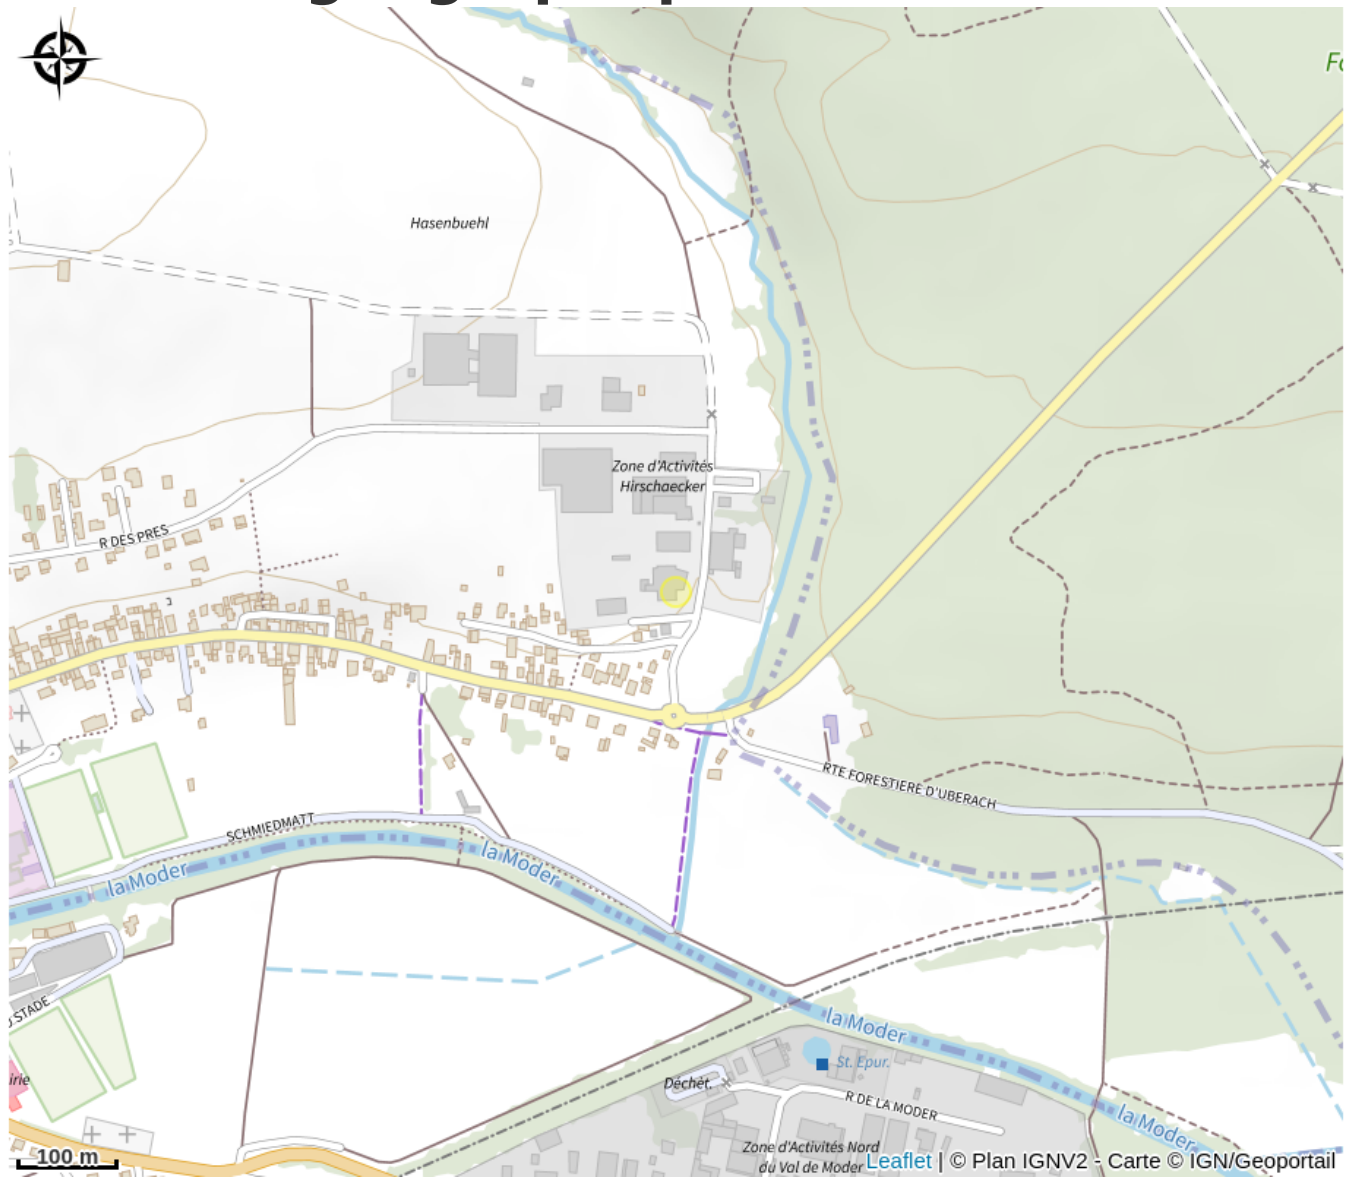

Halte gourde - Brasserie Uberach

Val de Moder

Crédit : Halte Gourde

Infos pratiques

Catégorie : Haltes Gourde

Description

10 mètres à gauche de la porte d'entrée ou point d'eau et toilettes à l'intérieur aux heures d'ouverture

Situation géographique

Toutes les informations pratiques

Contact

5 rue du cerf
67350 Val de Moder

Tél. : 0388070777

Tél. : 0388070777

brasserie.uberach@wanadoo.fr

<http://brasserie-uberach.fr>