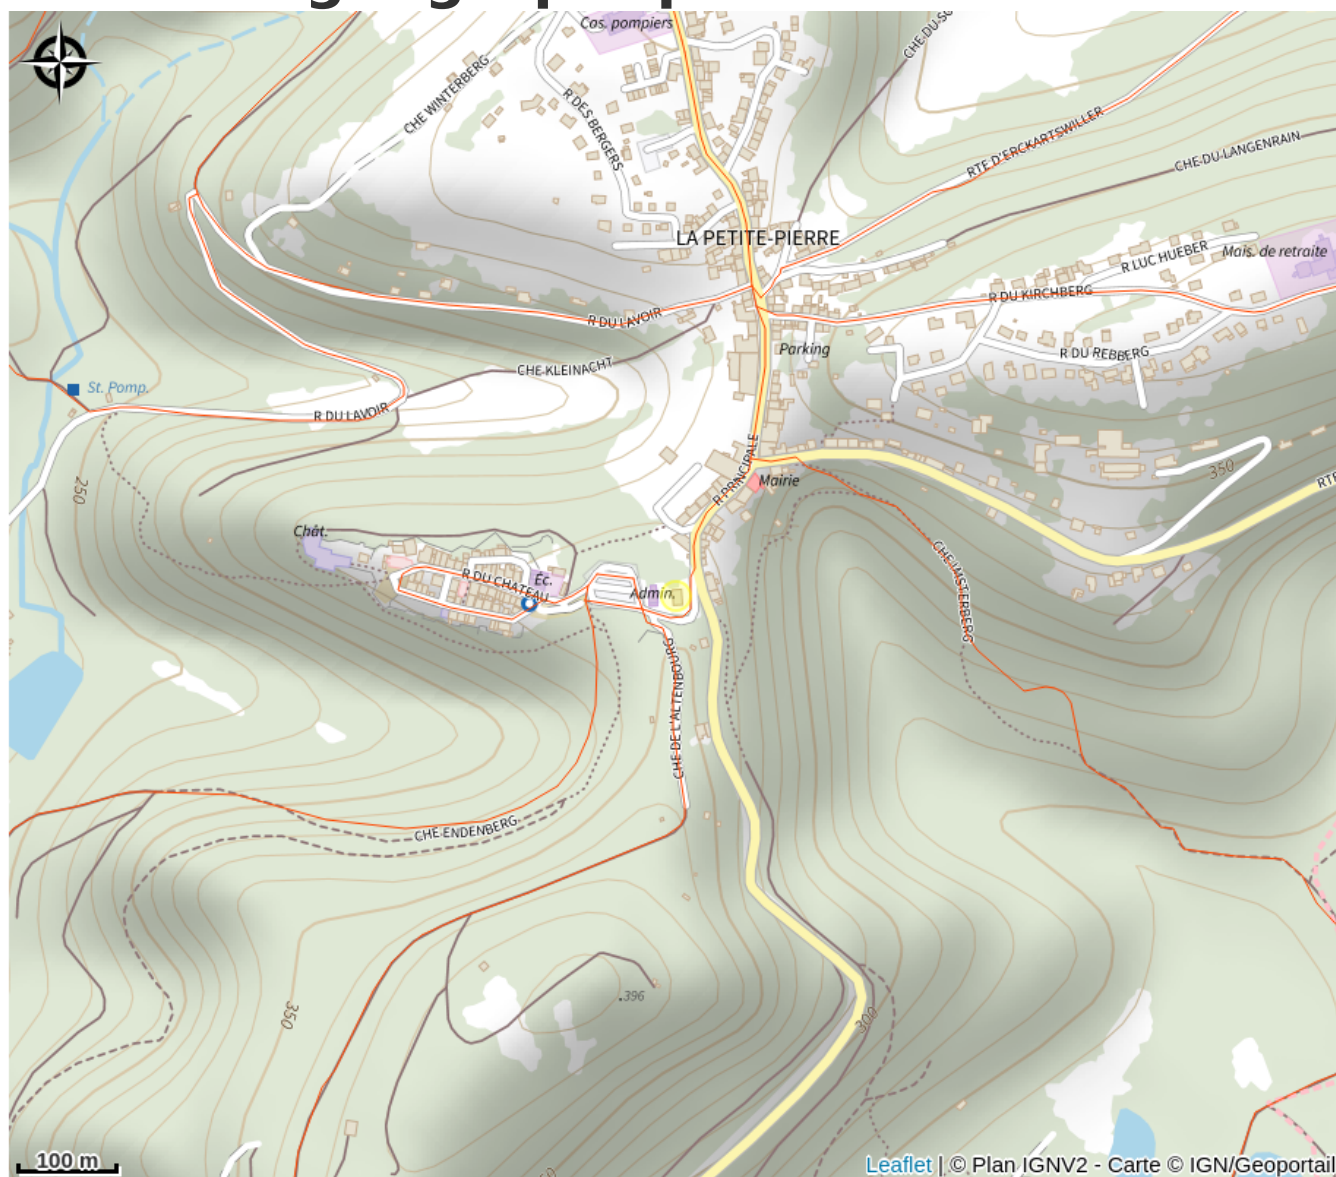

# Halte gourde - Traces Vosges du Nord

Pays de la Petite Pierre

Crédit : (c)OHLPP

## Infos pratiques

Catégorie : Haltes Gourde

# Description

Horaires pouvant varier

# Situation géographique