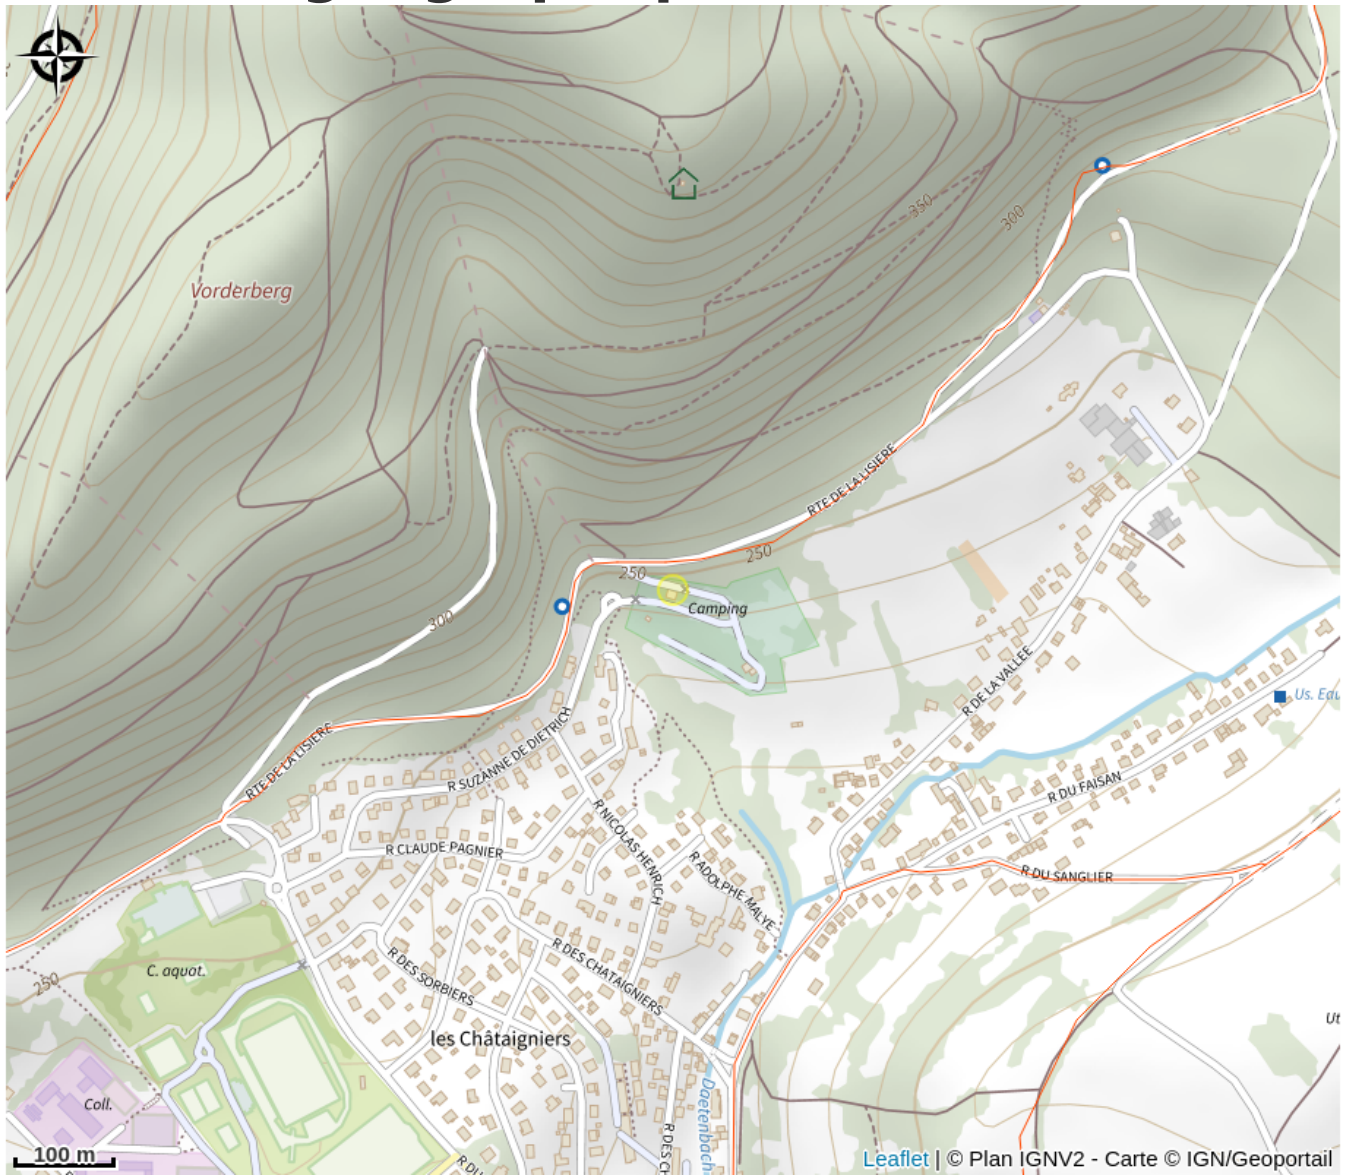

Halte gourde - Domaine du Heidenkopf

Alsace Verte

Crédit : Domaine du Heidenkopf

Infos pratiques

Catégorie : Haltes Gourde

Description

ROBINET EXTÉRIEUR : Bloc sanitaire du camping

Situation géographique