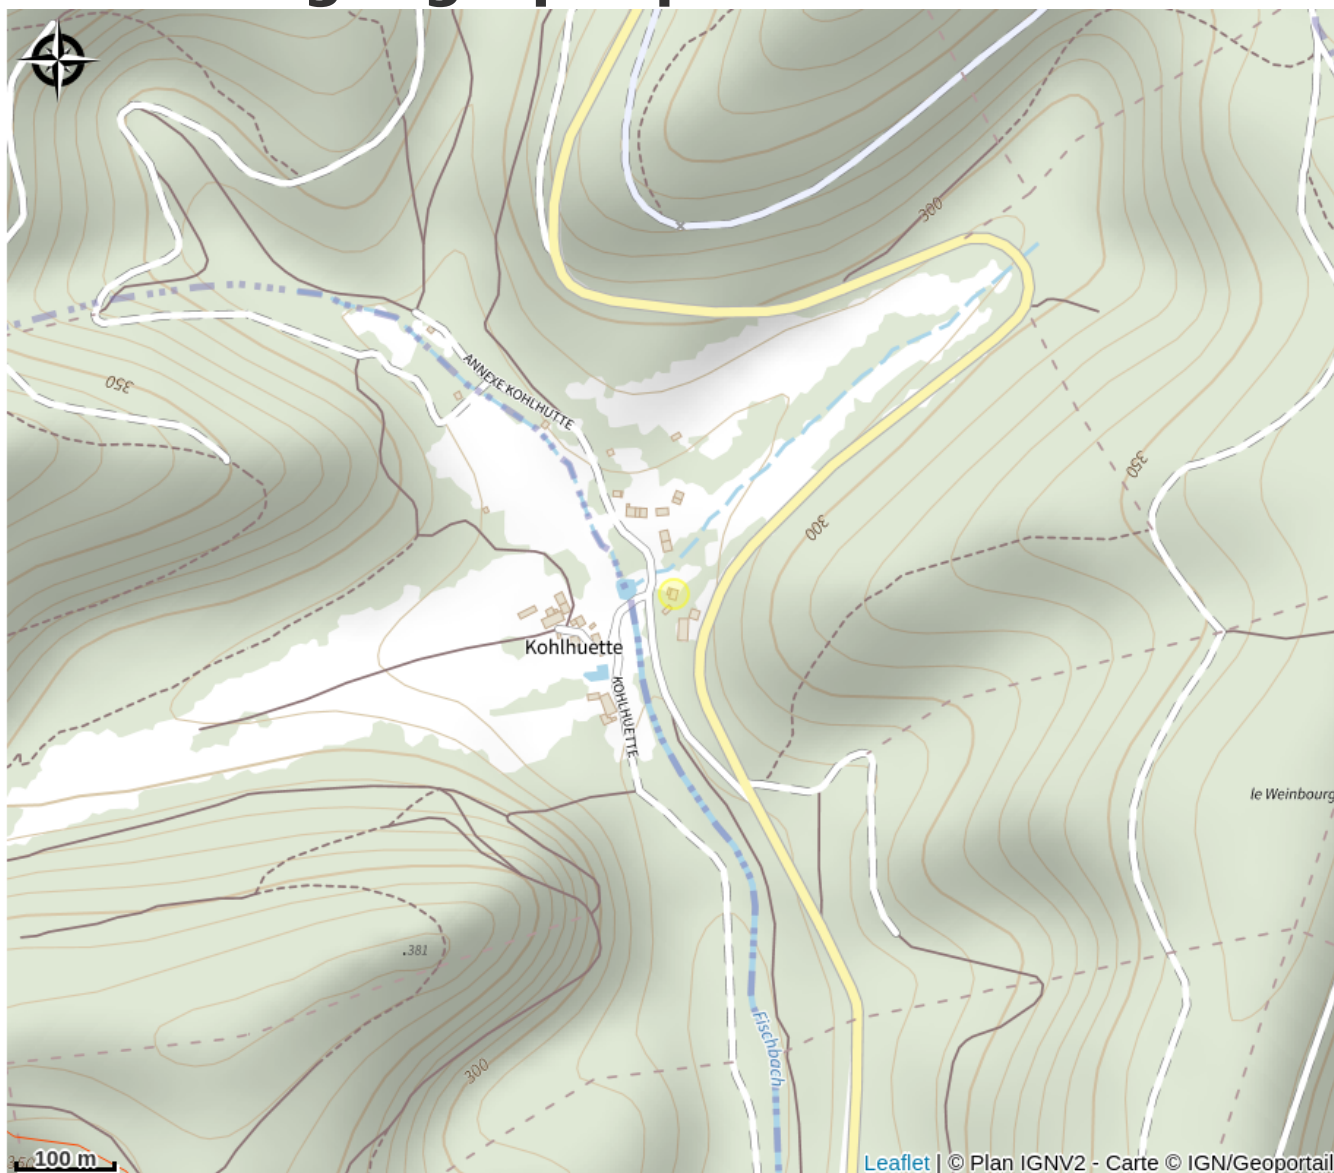

Situation géographique