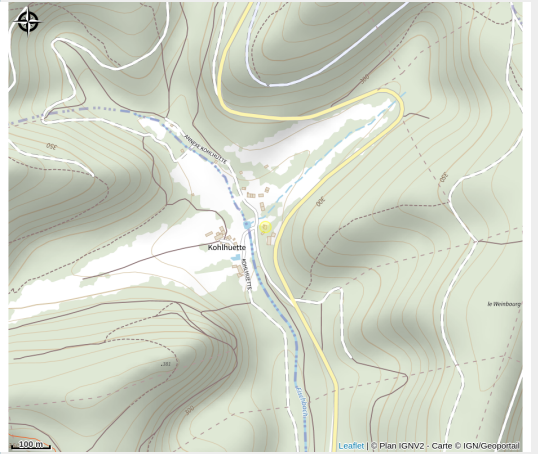

Halte gourde - L'atelier de Gilou

Pays de la Petite Pierre

Crédit : Halte Gourde

Infos pratiques

Catégorie : Haltes Gourde

Description

maison blanche aux volets bleu. point d'eau à l'arrière de la maison sur la terrasse