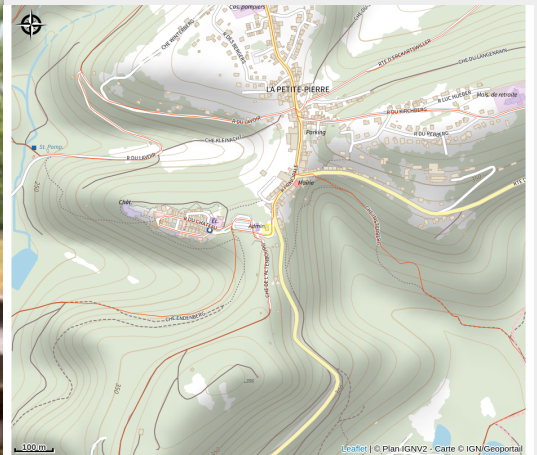

Halte gourde - Maison des Sports et Loisirs de Nature

Pays de la Petite Pierre

Crédit : (c)OTHLPP

Infos pratiques

Catégorie : Haltes Gourde

Description

10h-17h

Situation géographique