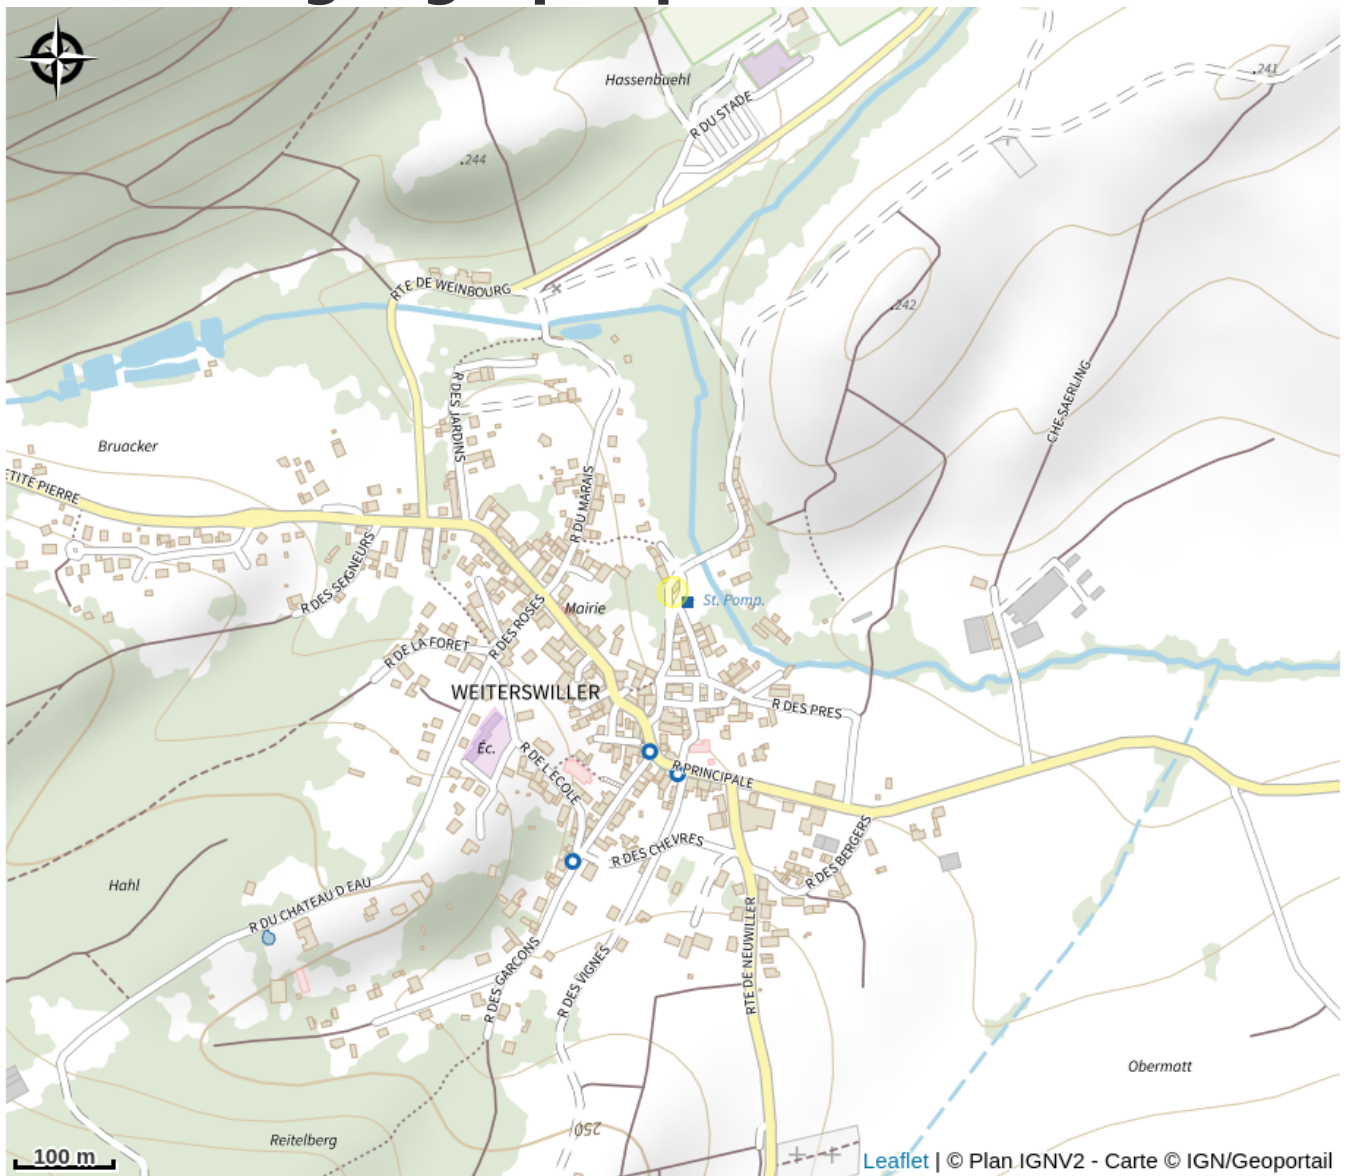

# Halte gourde - L'Arbocal

Pays de Hanau

Crédit : L'arbocal

## Infos pratiques

Catégorie : Haltes Gourde

# Description

ROBINET EXTERIEUR

Robinet d'eau du réseau à gauche de la porte d'entrée

# Situation géographique