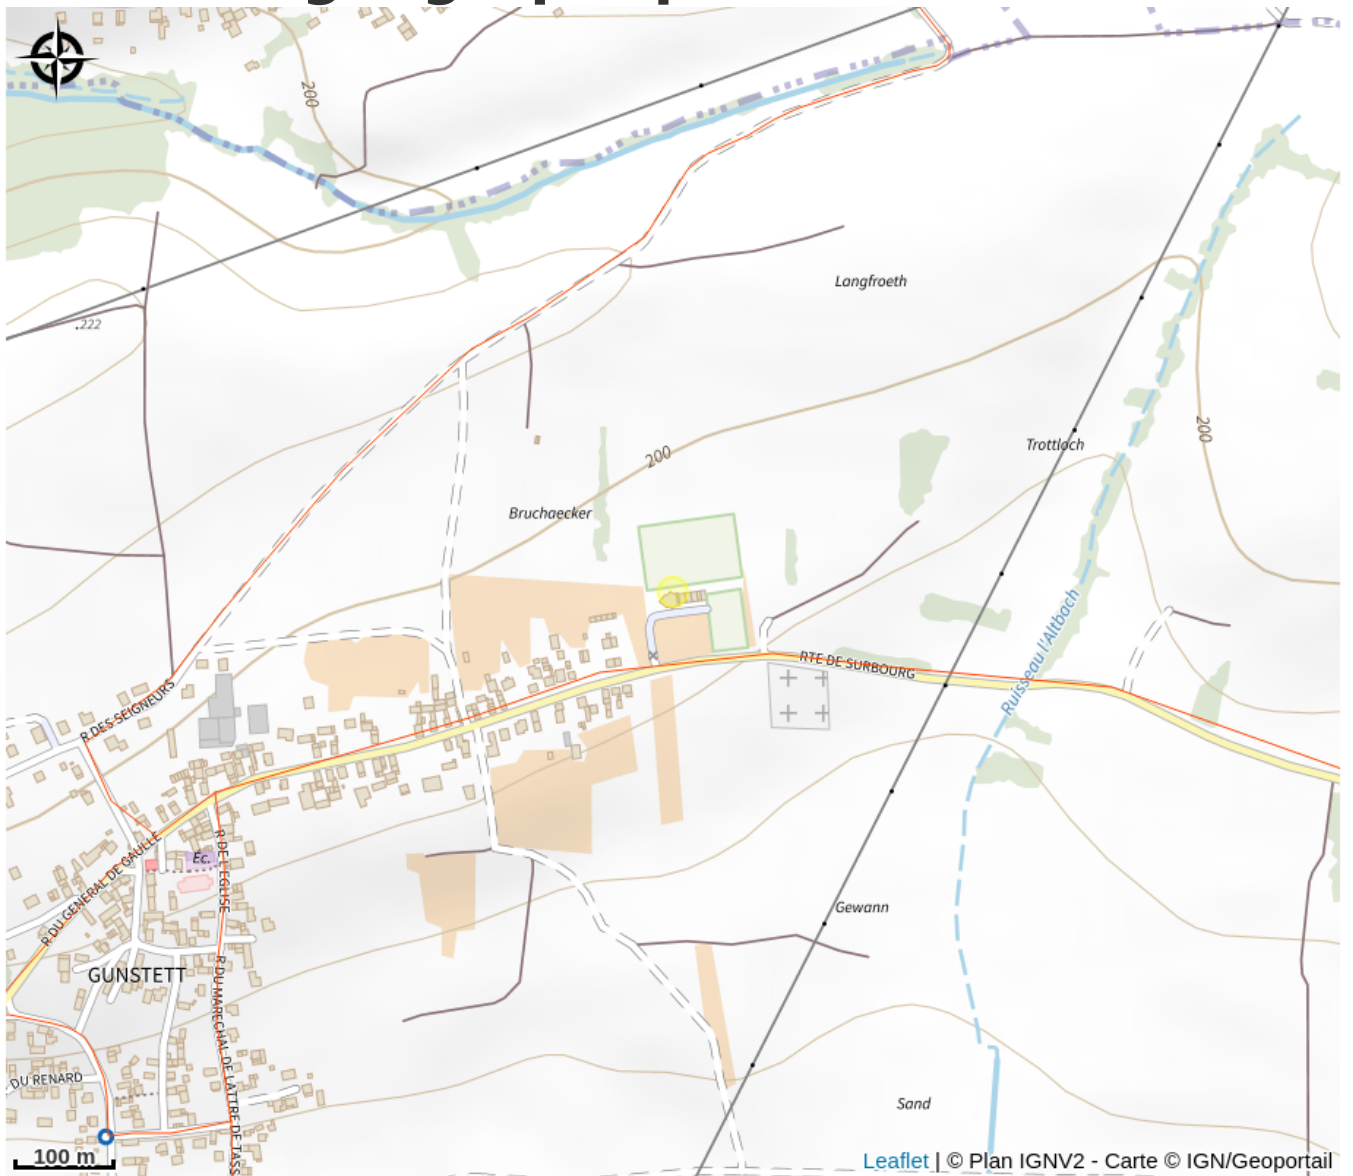

Situation géographique