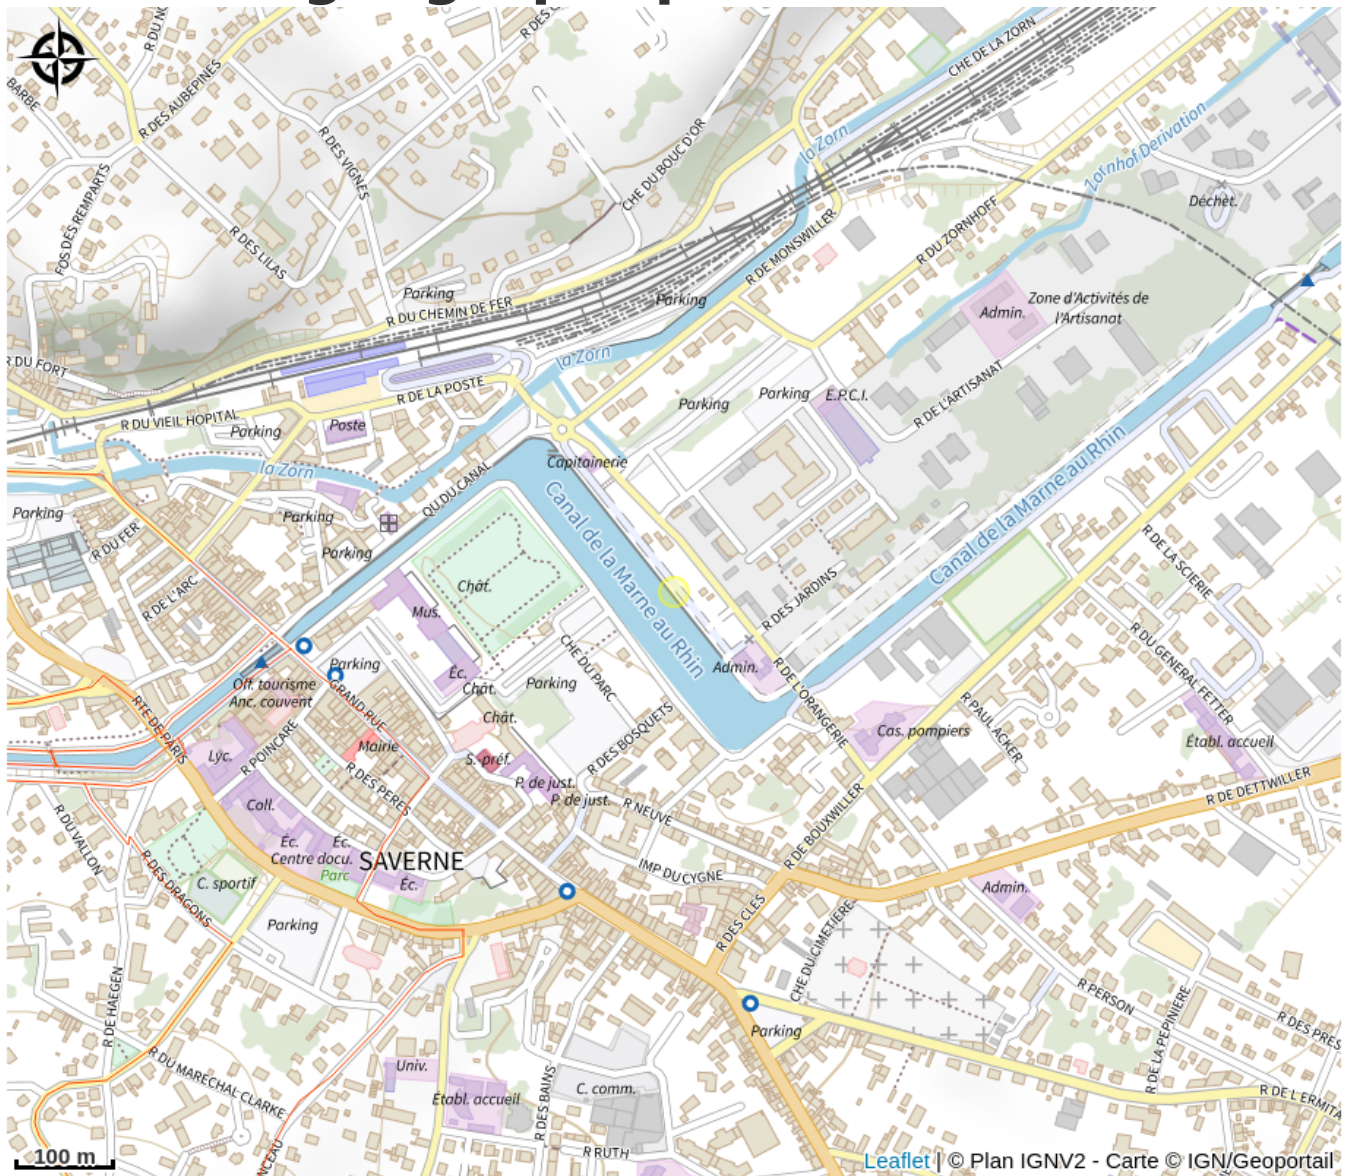

Situation géographique