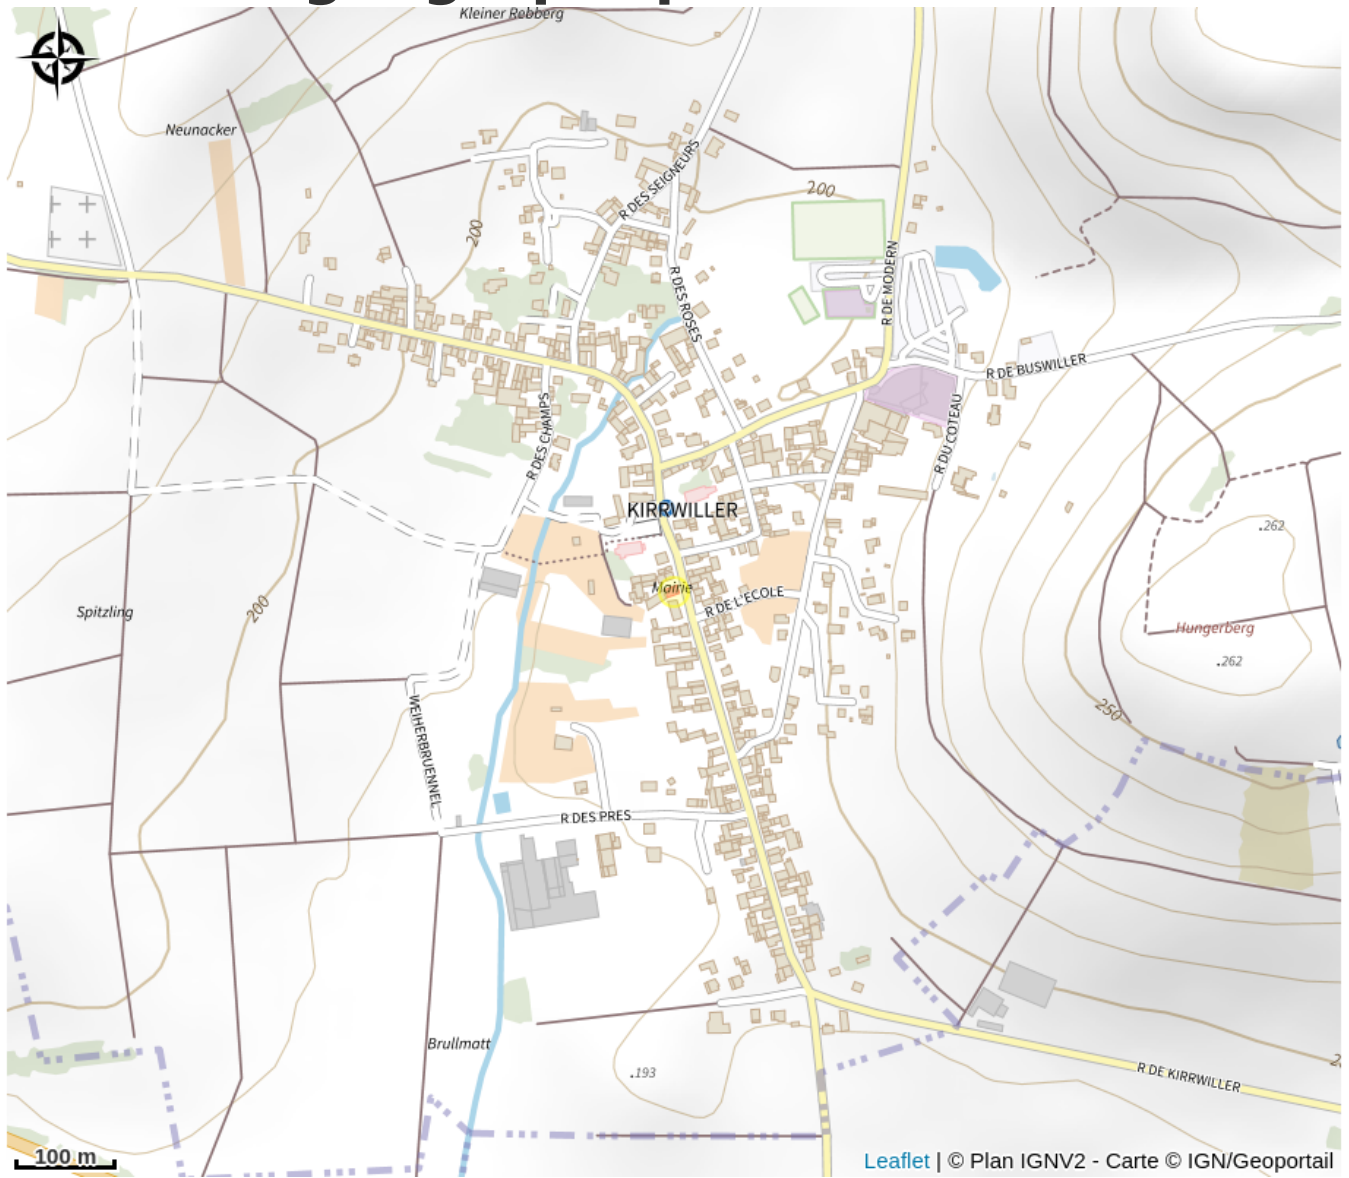

Situation géographique