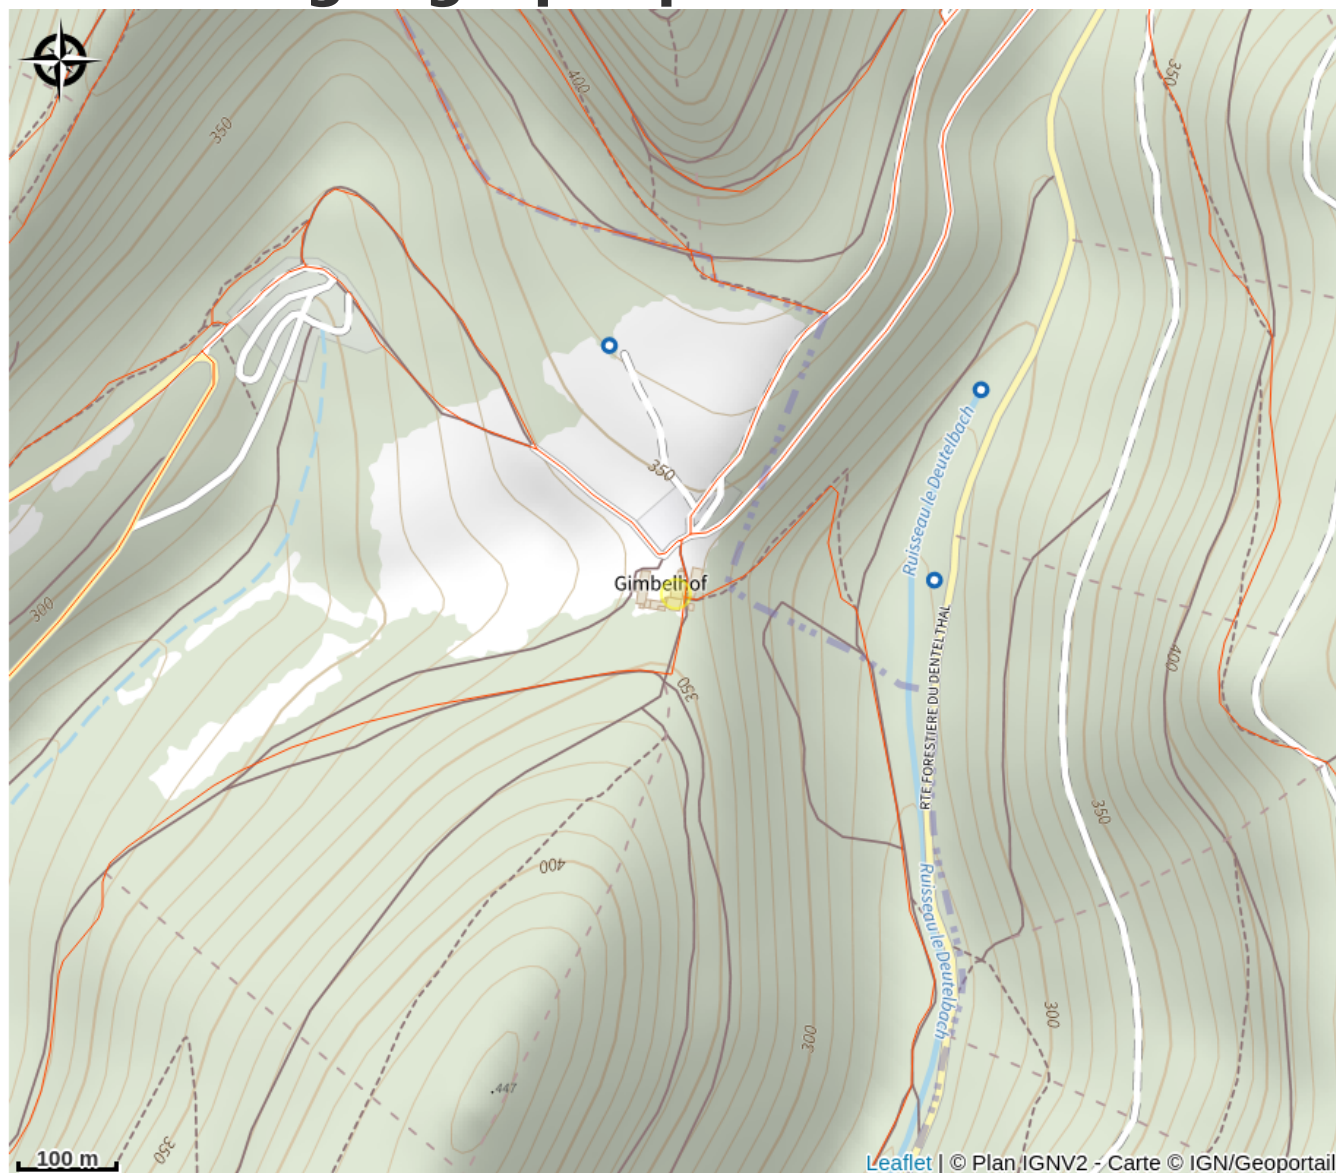

# Halte gourde - Ferme Gimbelhof

Alsace Verte

Crédit : Pnrvn

## Infos pratiques

Catégorie : Haltes Gourde

# Description

A côté du plan du Club Vosgien

# Situation géographique