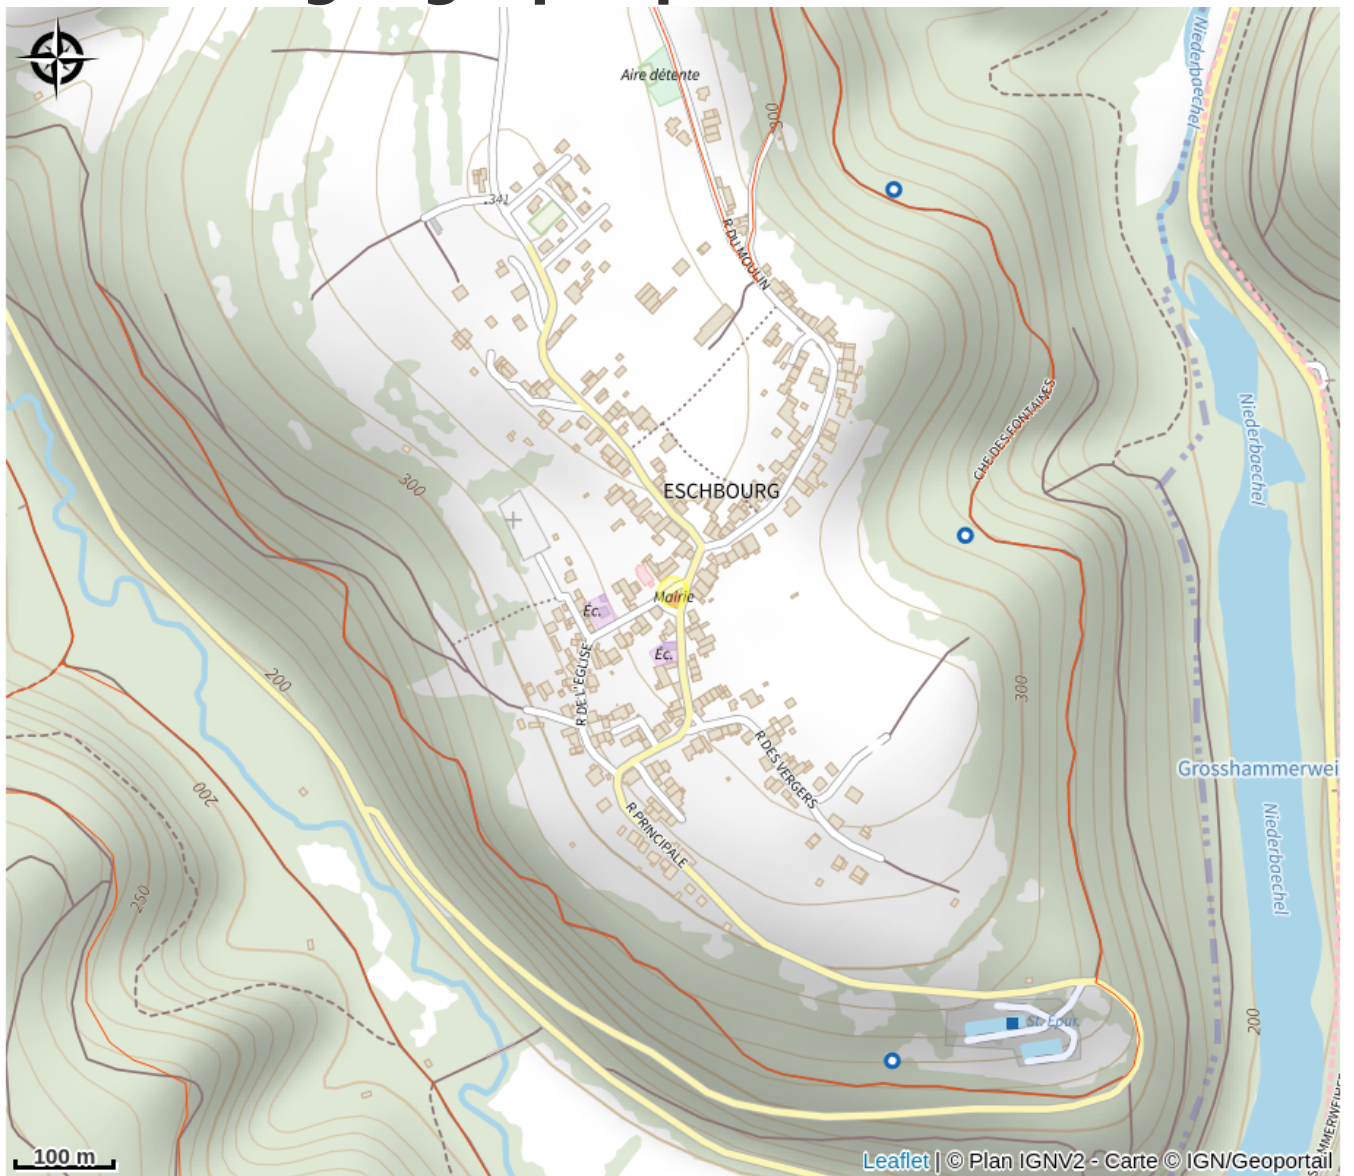

Situation géographique