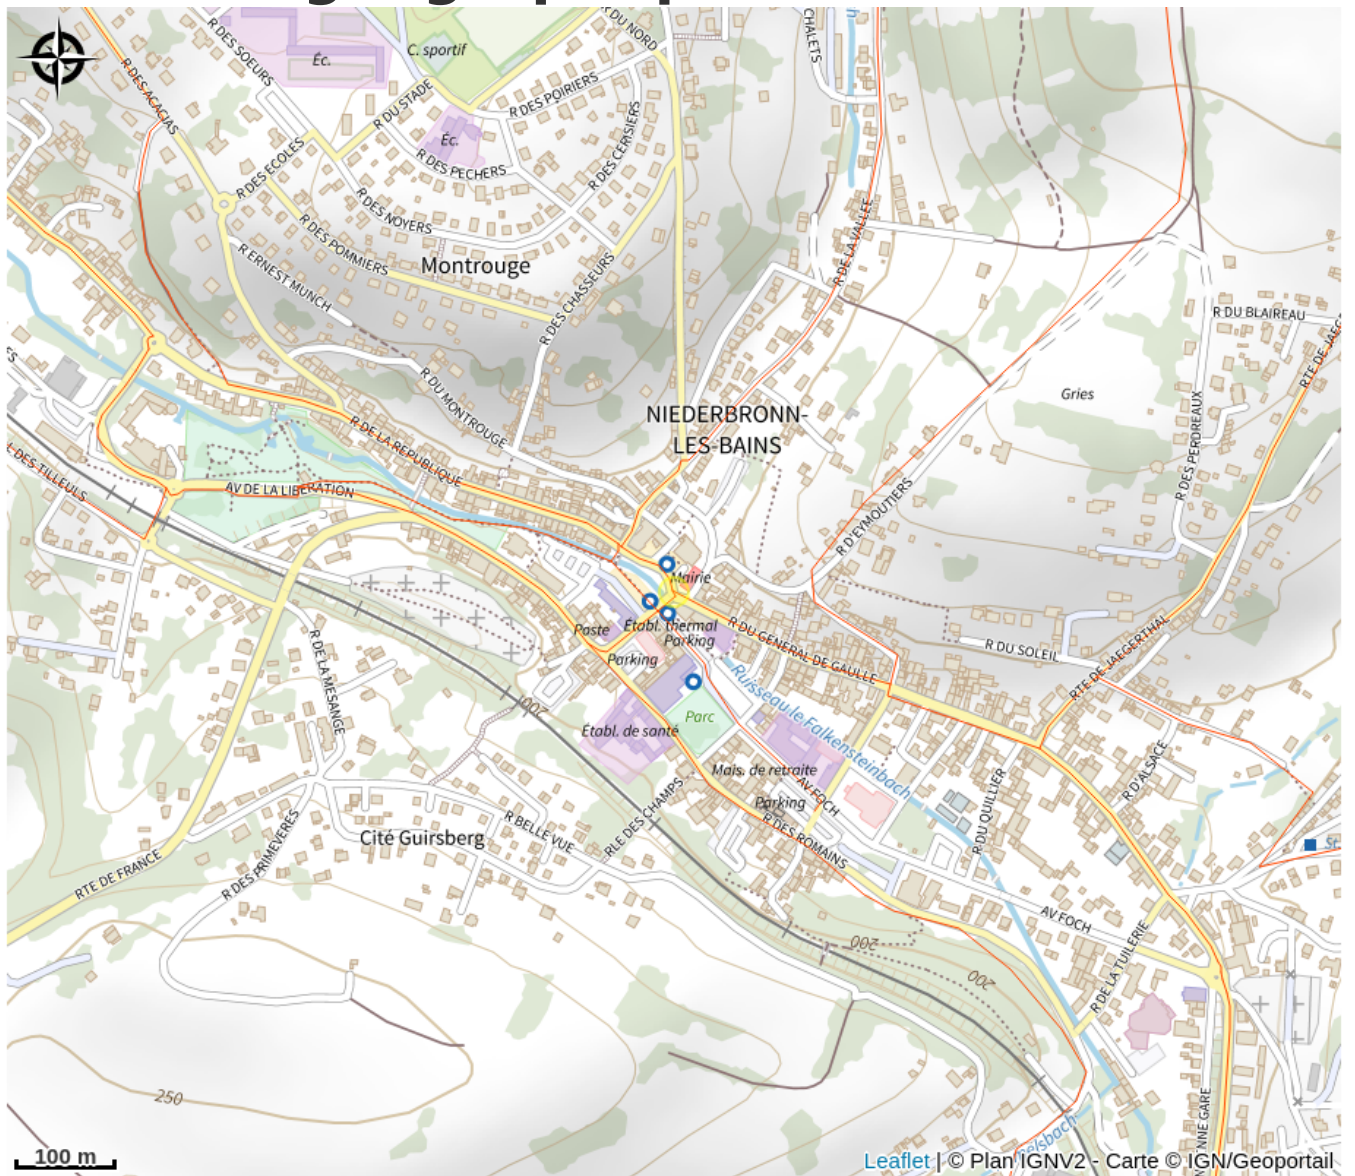

# Points d'eau potable Niederbronn-les-Bains

Alsace Verte

Crédit : Niederbronn-les-Bains, Bas-Rhin, Alsace

## Infos pratiques

Catégorie : Haltes Gourde

# Description

Différents points d'eau potable : parc du mini-golf, place du Bureau Central, avenue Foch

# Situation géographique