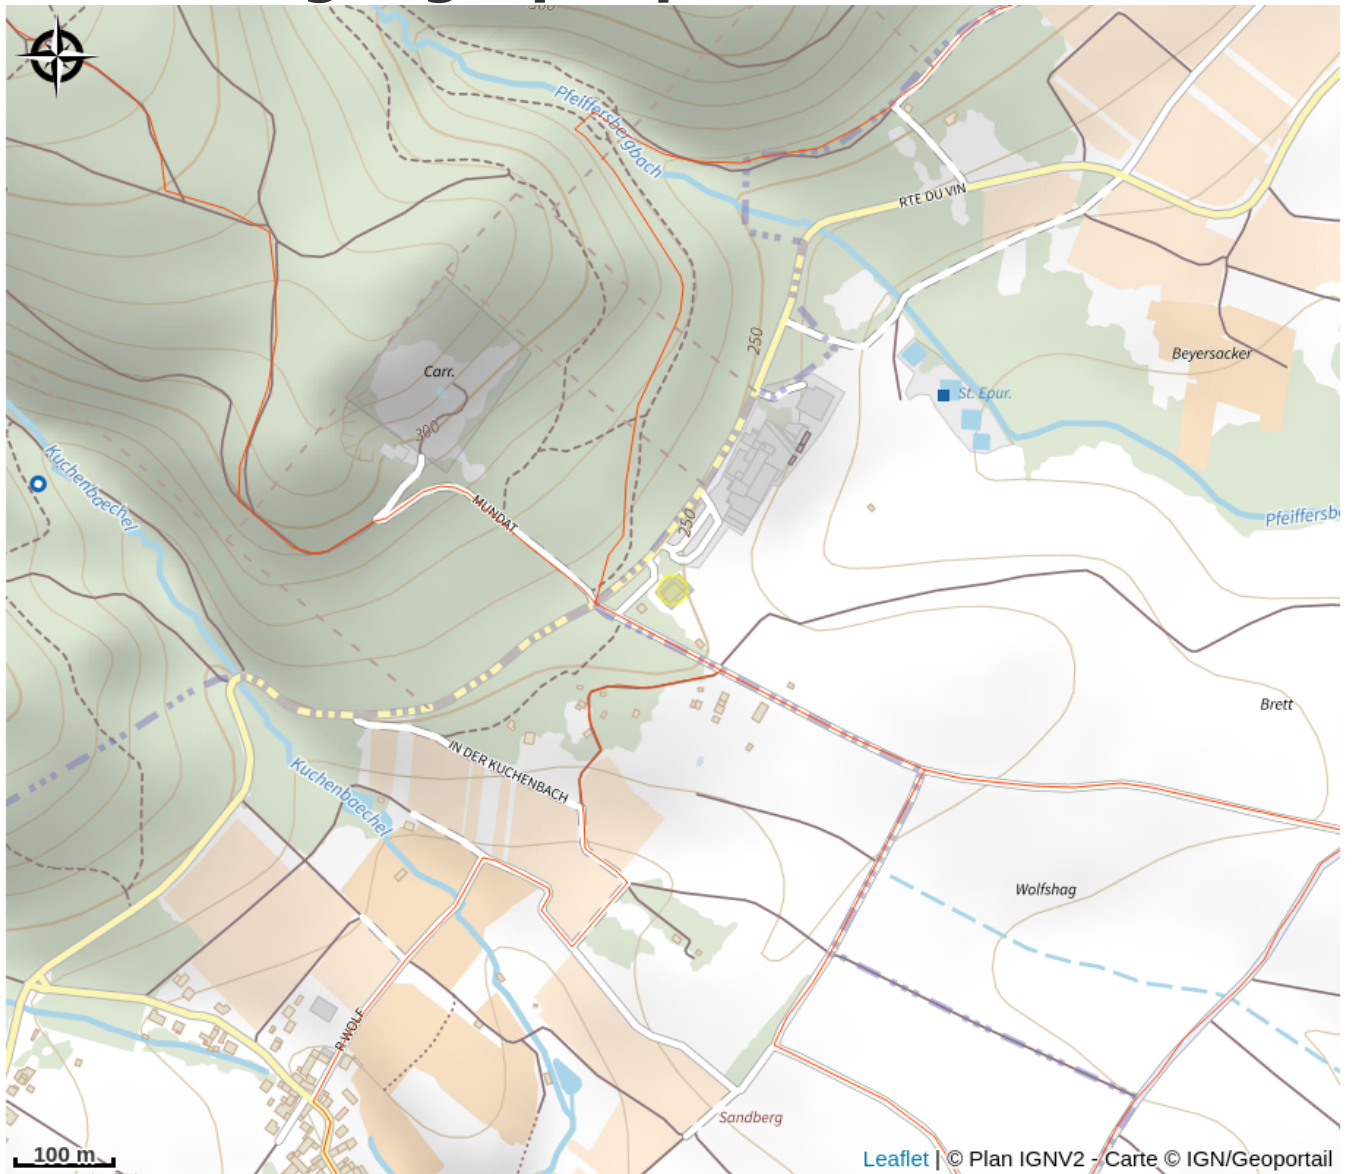

# Halte gourde - Hôtel Restaurant Le Cleebourg

Alsace Verte

Crédit : Le Cleebourg

## Infos pratiques

Catégorie : Haltes Gourde

# Situation géographique