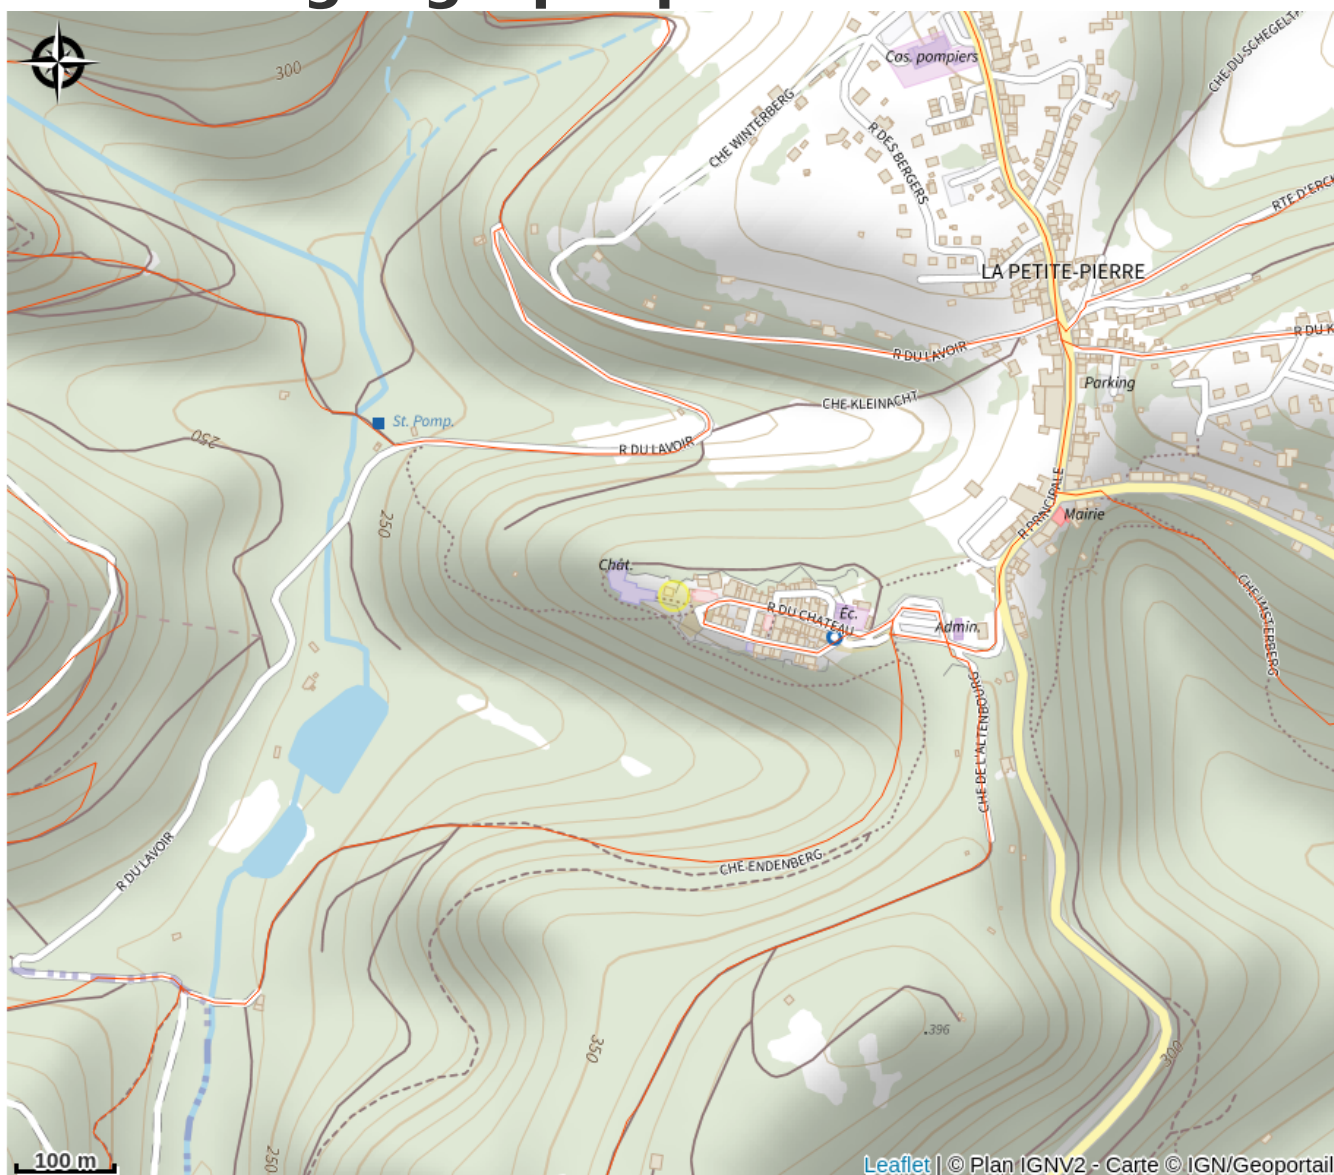

Situation géographique