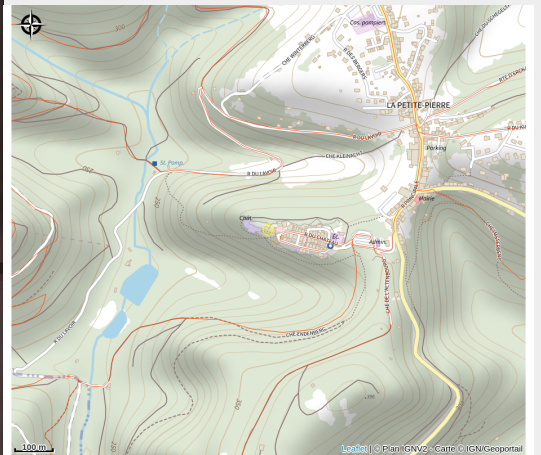

Halte gourde - Boutique du Parc

Pays de la Petite Pierre

Crédit : (c)PNRVN NT

Infos pratiques

Catégorie : Haltes Gourde

Description

Aux horaires de la boutique à retrouver sur le site du Parc ou au robinet extérieur de la poudrière (sur demande)