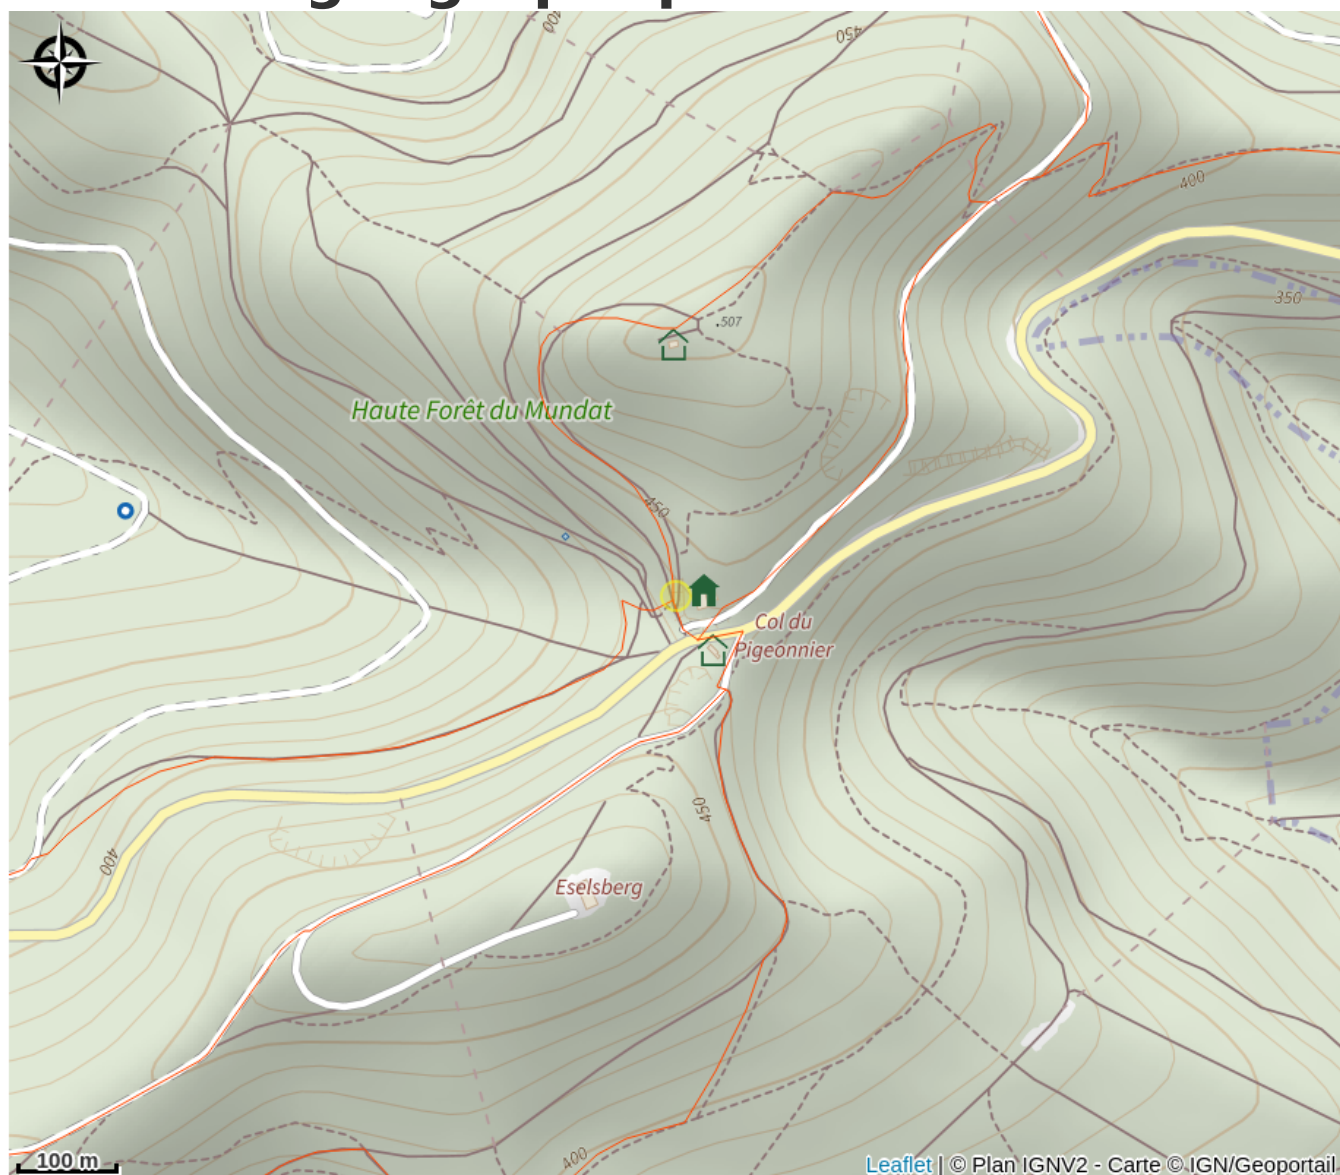

Situation géographique