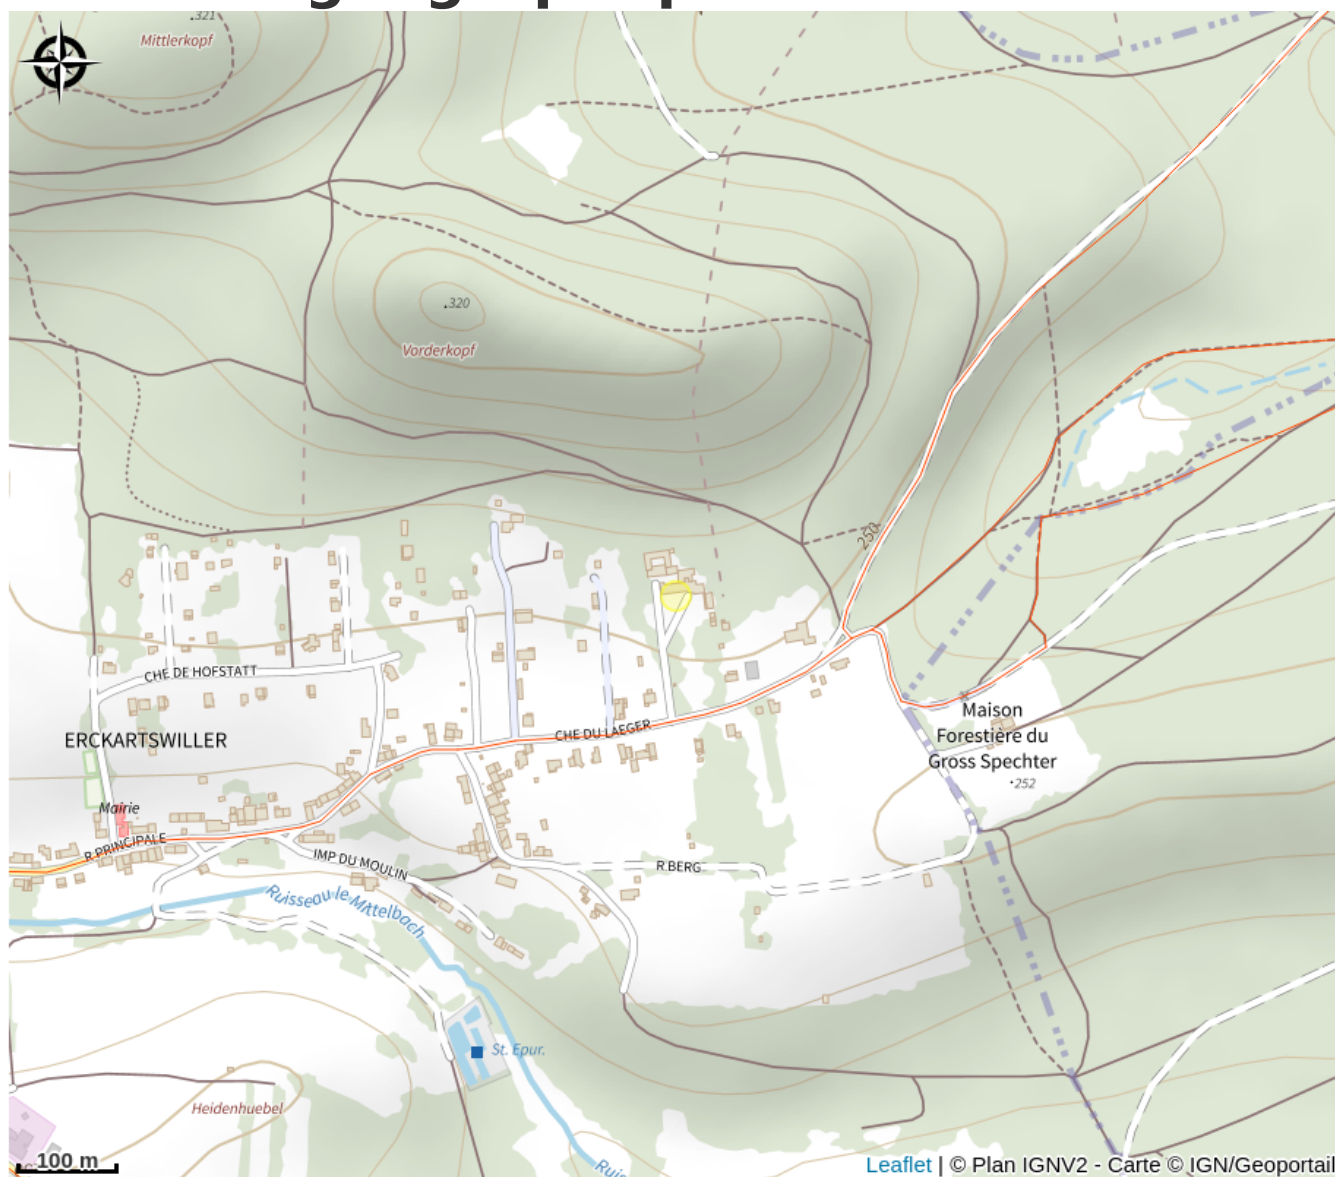

# Halte gourde - Centre de vacances Théodore Monod

Pays de la Petite Pierre

Crédit : (c)CentreThéodoreMonod

## Infos pratiques

Catégorie : Haltes Gourde

# Description

Horaires pouvant varier

# Situation géographique