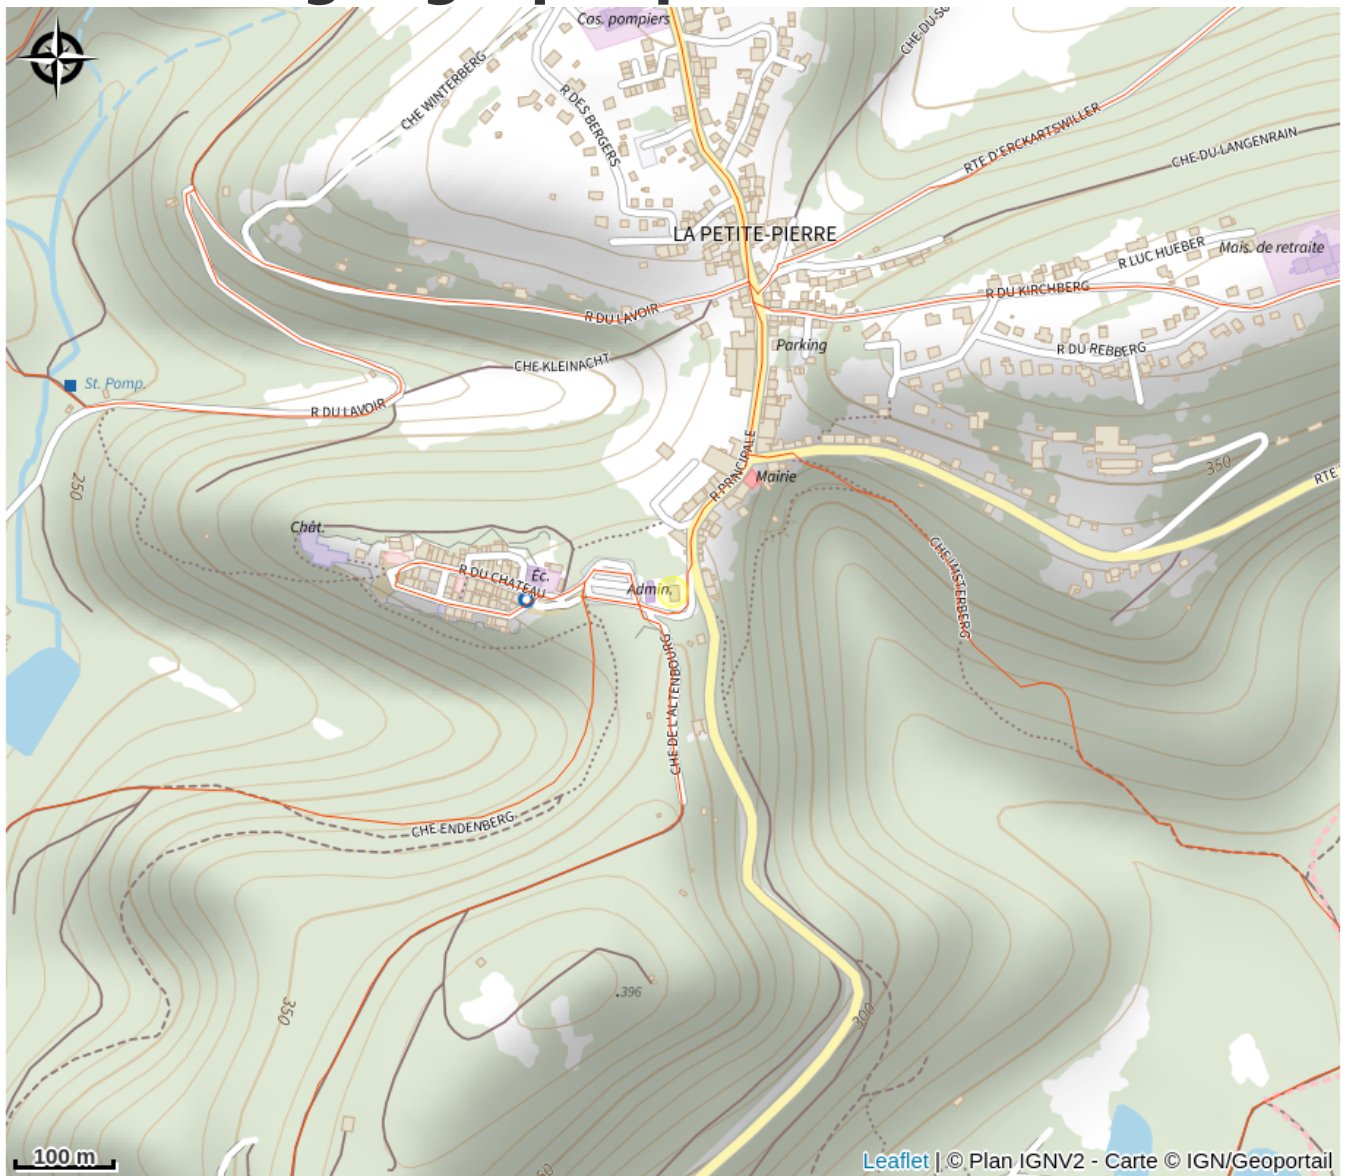

# Halte gourde - Traces Vosges du Nord

Pays de la Petite Pierre

Crédit : (c)OHLPP

## Infos pratiques

Catégorie : Haltes Gourde

# Description

Horaires pouvant varier

# Situation géographique