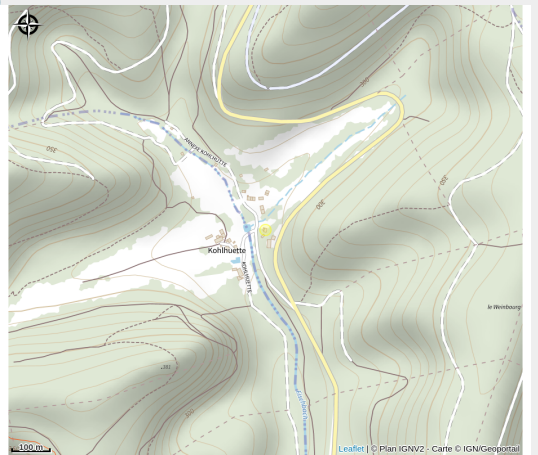

Halte gourde - L'atelier de Gilou

Pays de la Petite Pierre

Crédit : Halte Gourde

Infos pratiques

Catégorie : Haltes Gourde

Description

maison blanche aux volets bleu. point d'eau à l'arrière de la maison sur la terrasse