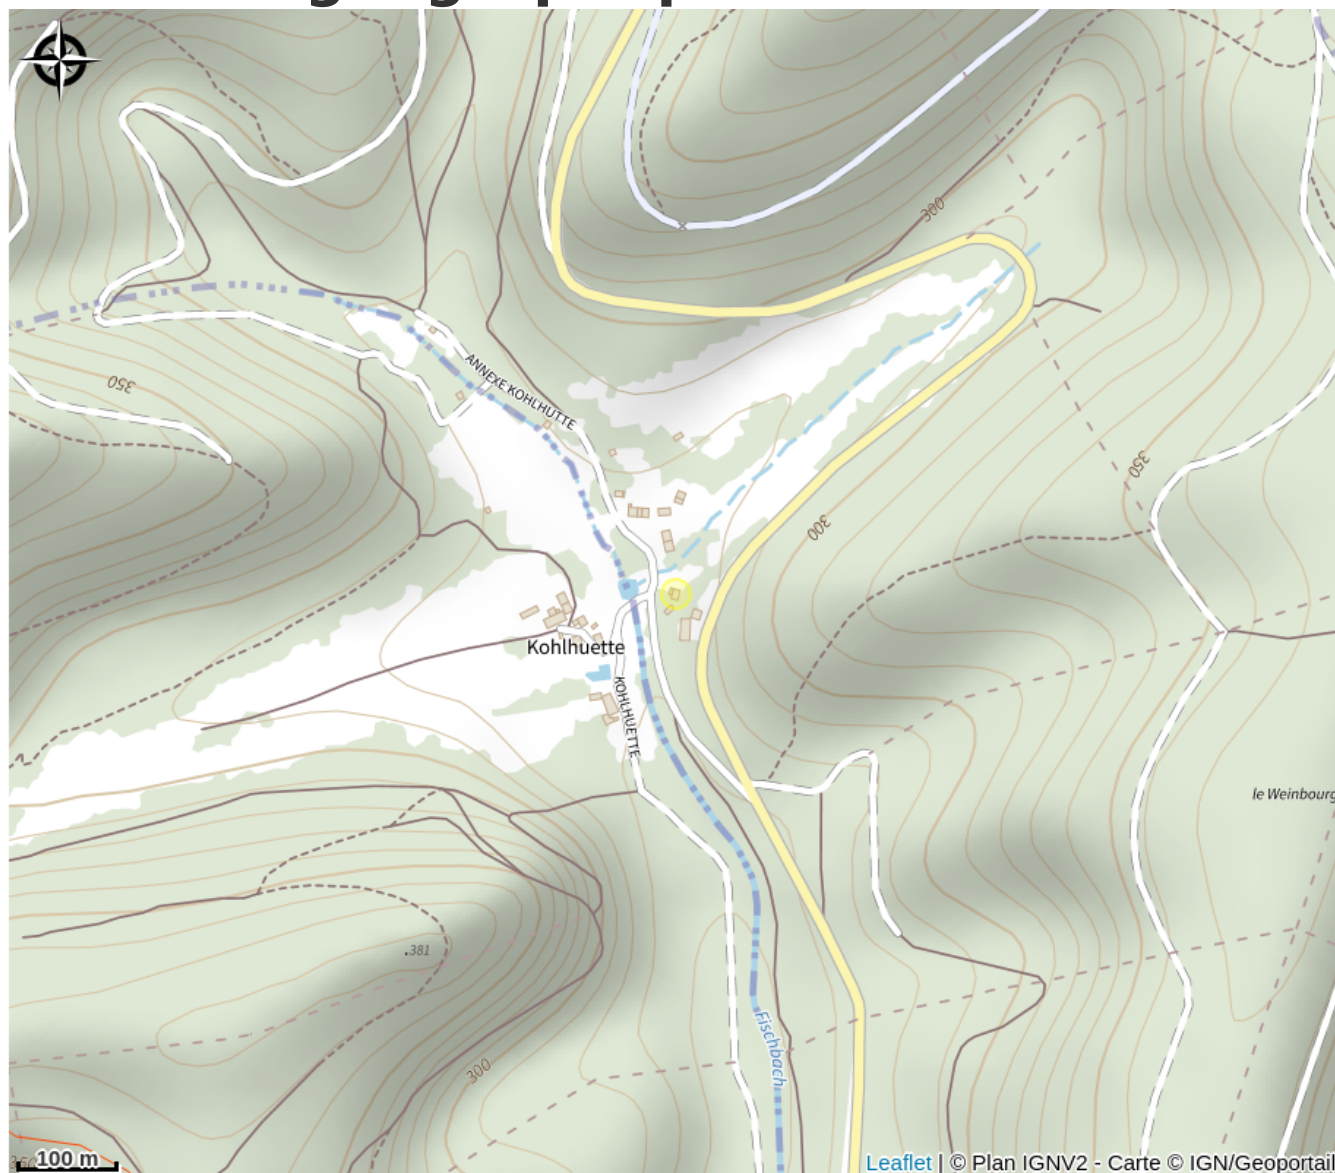

Situation géographique