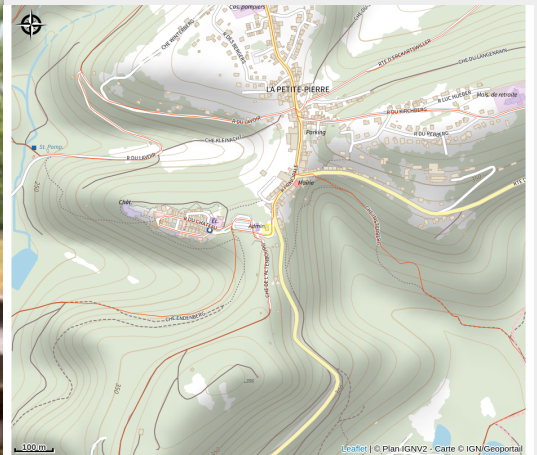

# Halte gourde - Maison des Sports et Loisirs de Nature

Pays de la Petite Pierre

Crédit : (c)OTHLPP

## Infos pratiques

Catégorie : Haltes Gourde

# Description

10h-17h

# Situation géographique