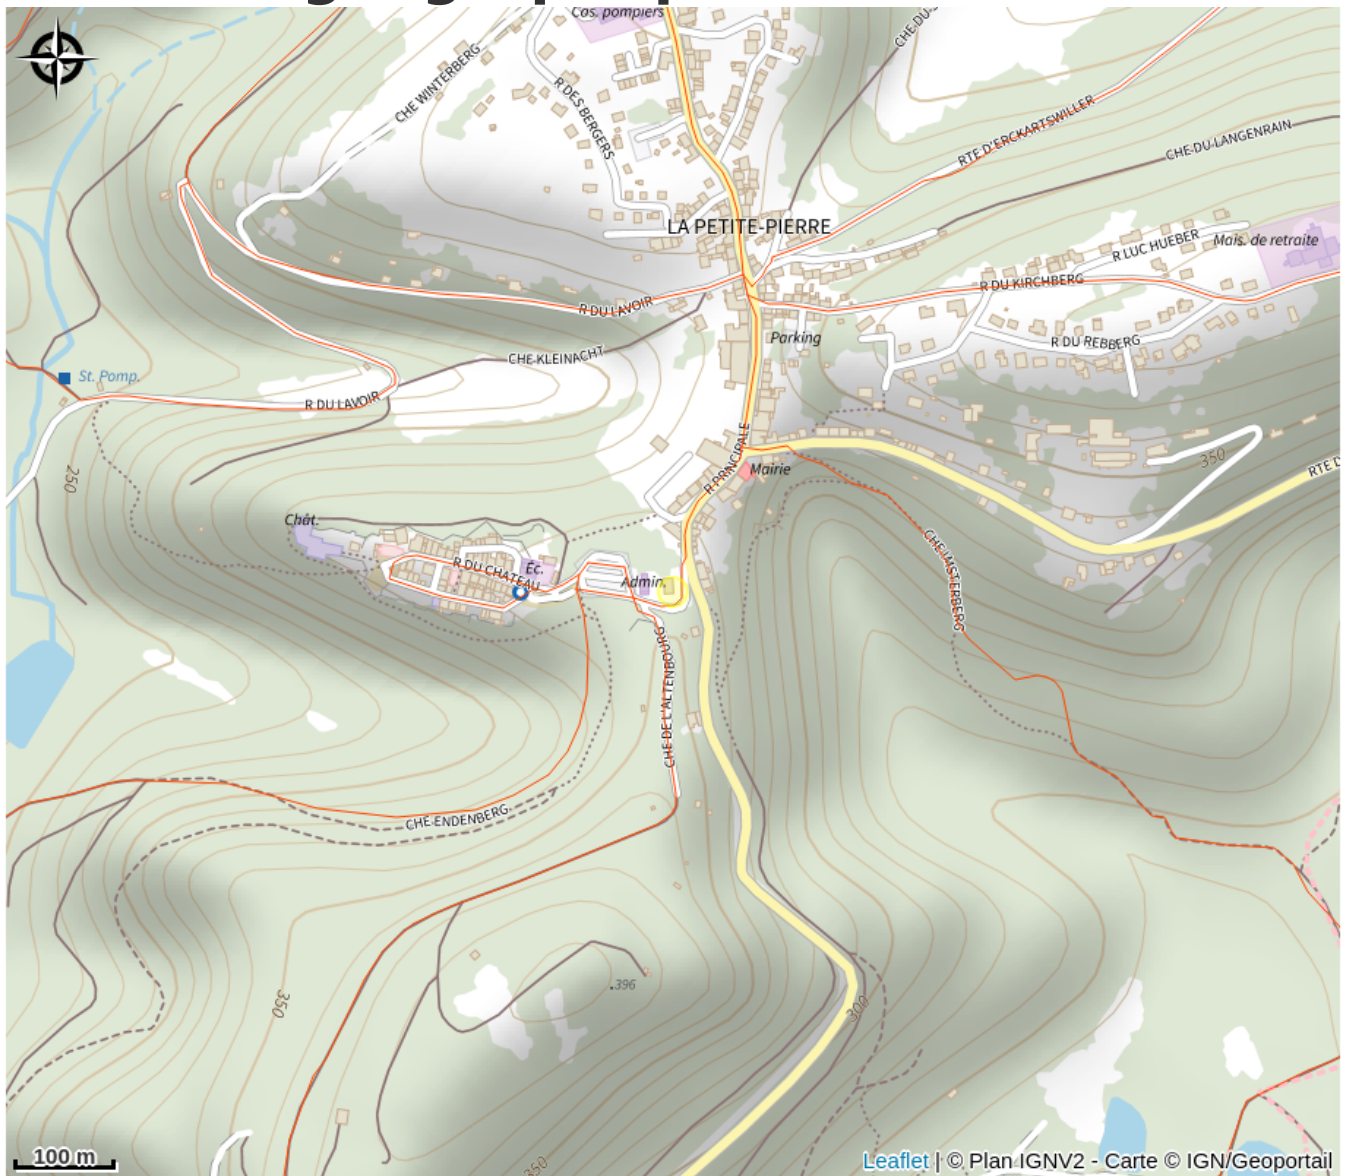

# Halte gourde - Maison des Sports et Loisirs de Nature

Pays de la Petite Pierre

Crédit : (c)OTHLPP

## Infos pratiques

Catégorie : Haltes Gourde

# Description

10h-17h

# Situation géographique