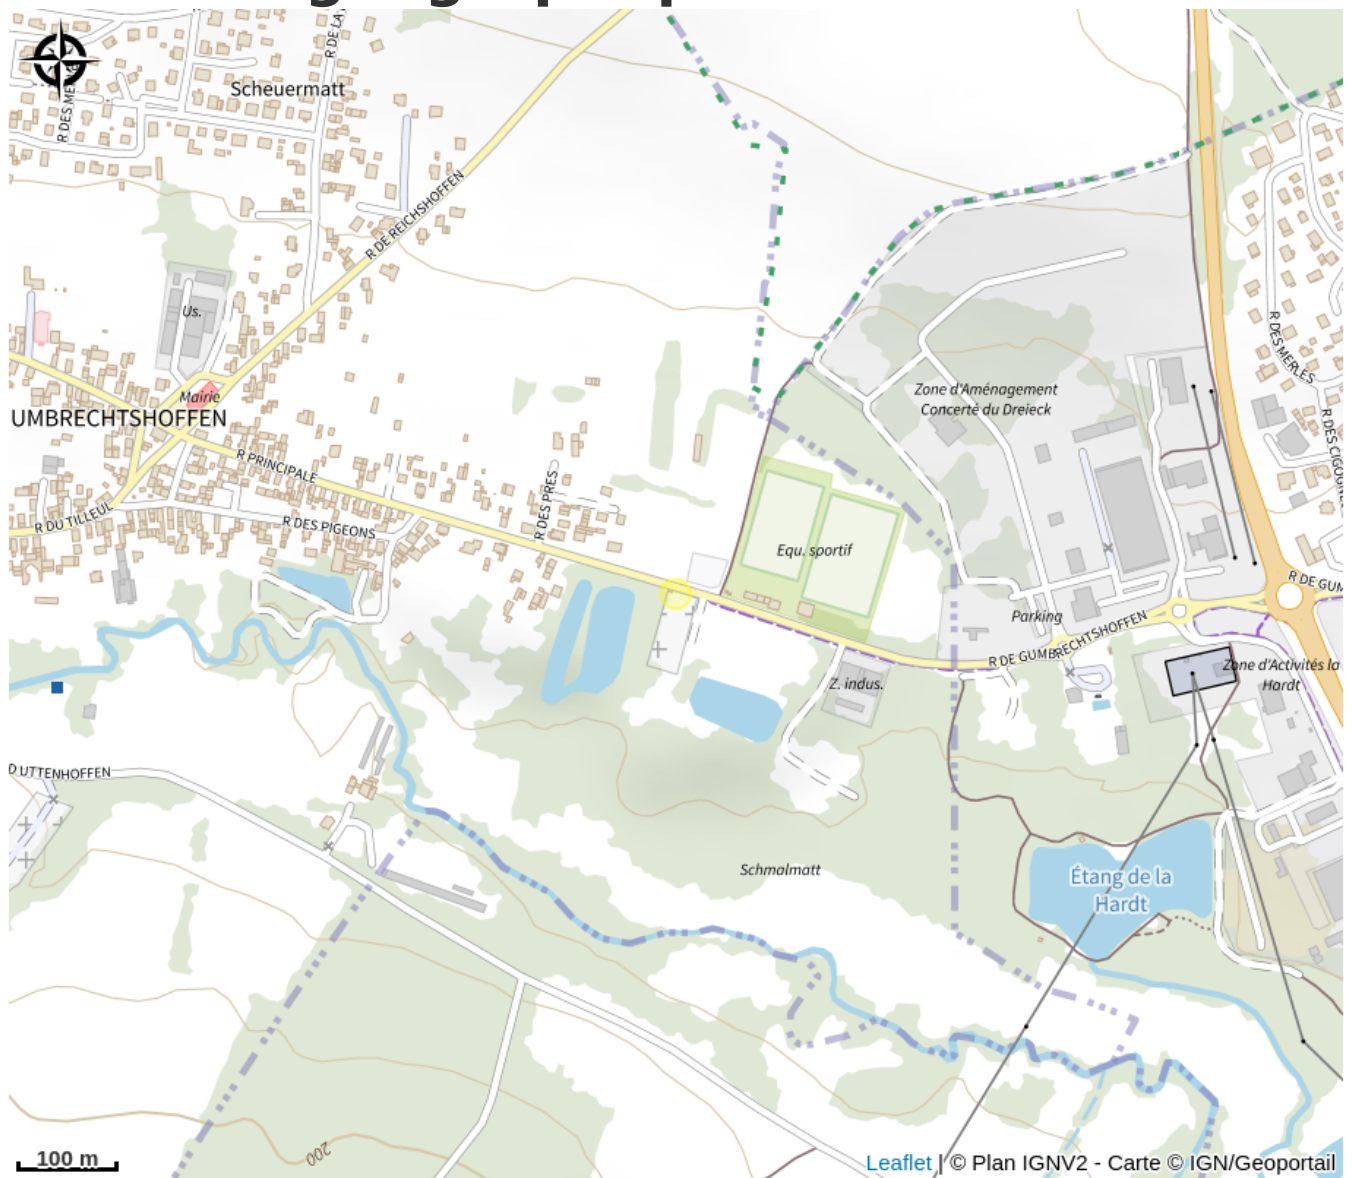

Points d'eau potable Gumbrechtshoffen

Alsace Verte

Crédit : Gumbrechtshoffen, Bas-Rhin, Alsace

Infos pratiques

Catégorie : Haltes Gourde

Description

Différents points d'eau potable : rue principale et rue d'Uttenhoffen

Situation géographique

Toutes les informations pratiques

Contact

rue principale

67110 Gumbrechtshoffen

Tél. : 03 88 72 91 21

Tél. : 03 88 72 91 21

vil-gumbrechtshoffen@wanadoo.fr