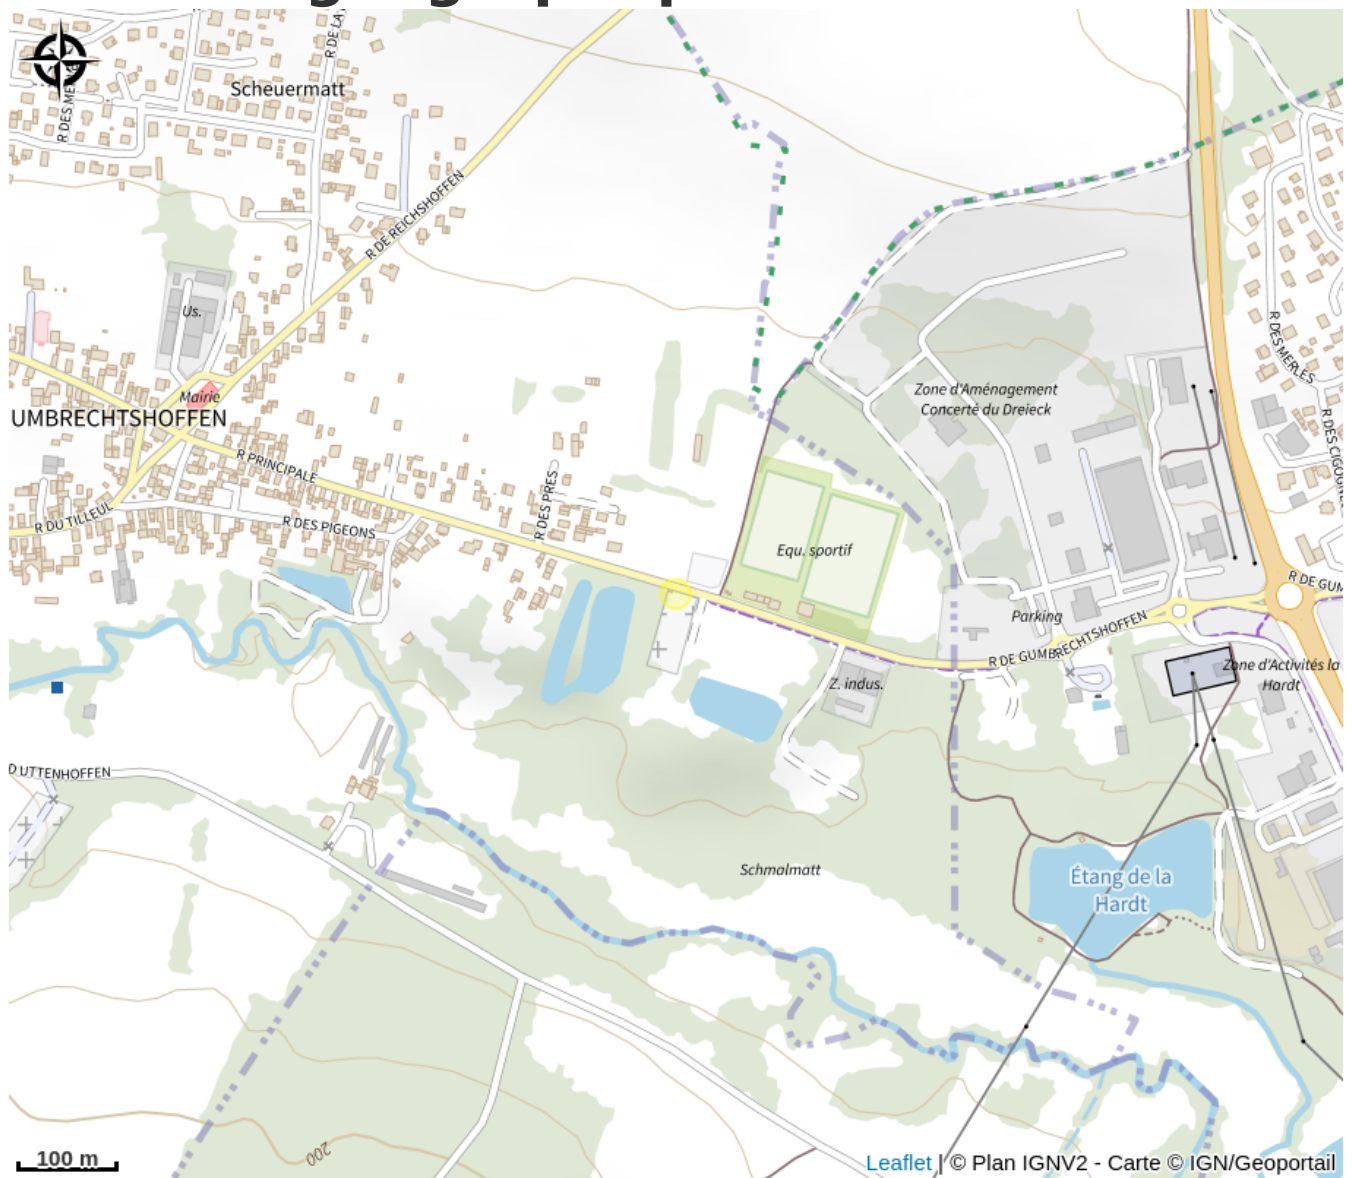

# Points d'eau potable Dambach - Neunhoffen

Alsace Verte

## Infos pratiques

Catégorie : Haltes Gourde

# Description

Différents points d'eau potable :

- A Dambach : entrée du village sur la placette, parking de l'école, en contre bas de la maire rue du Hohenfels
- A Neunhoffer : parking au centre du village en allant vers Philippsbourg

# Situation géographique