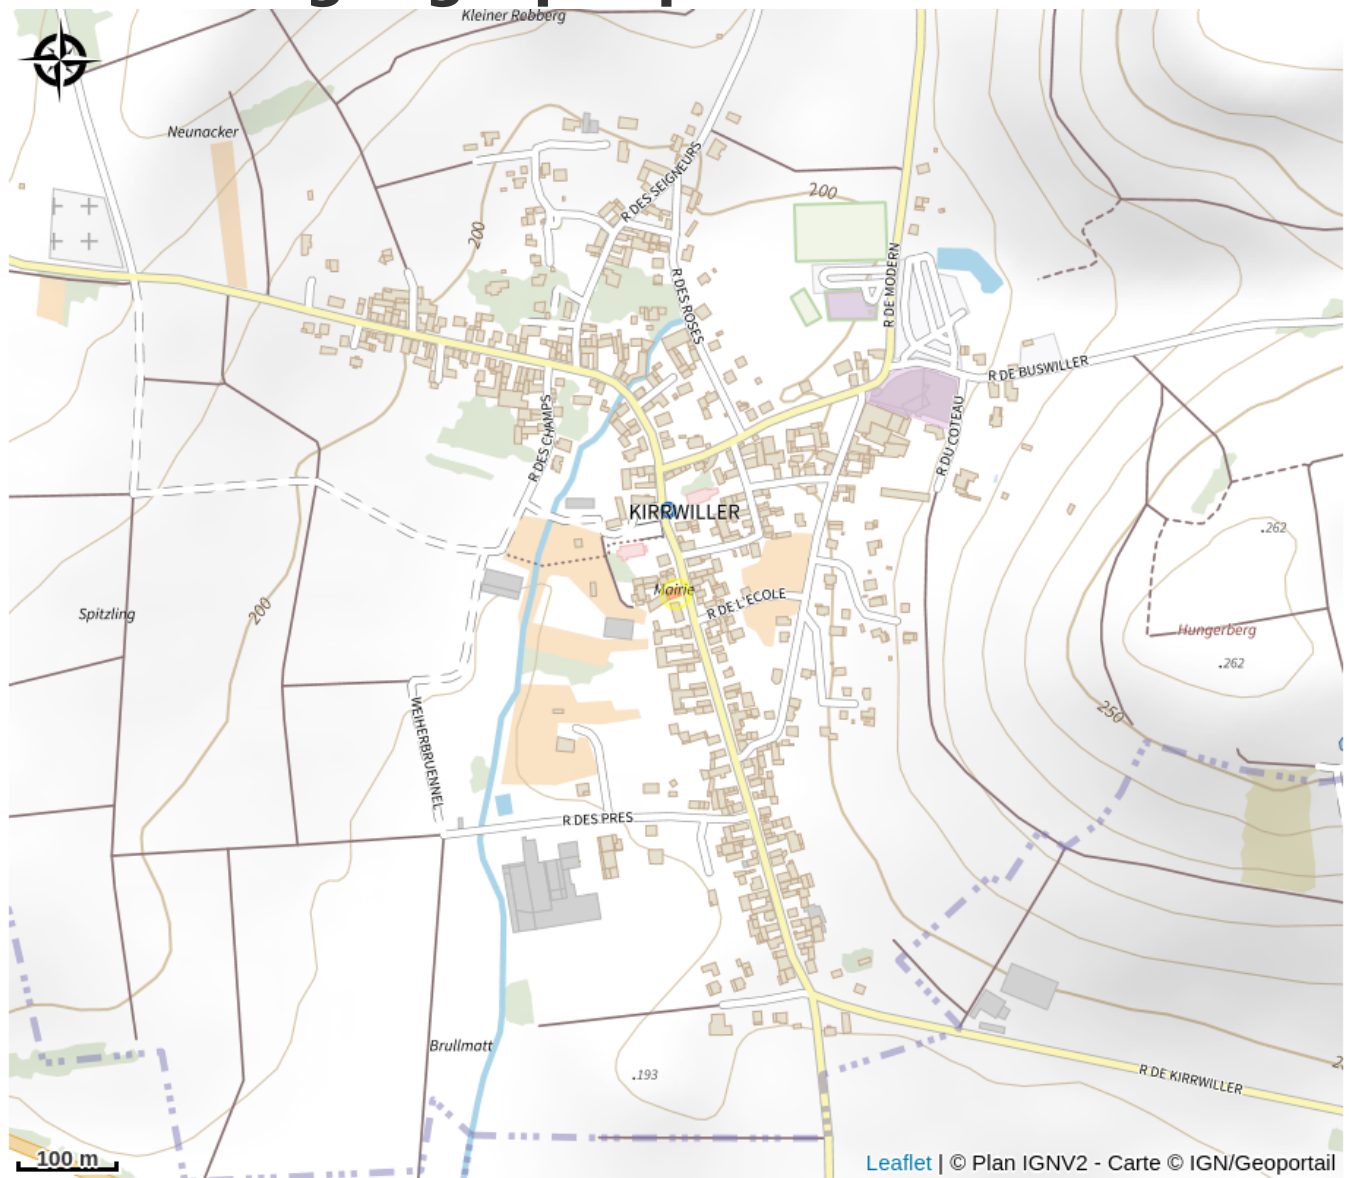

Situation géographique