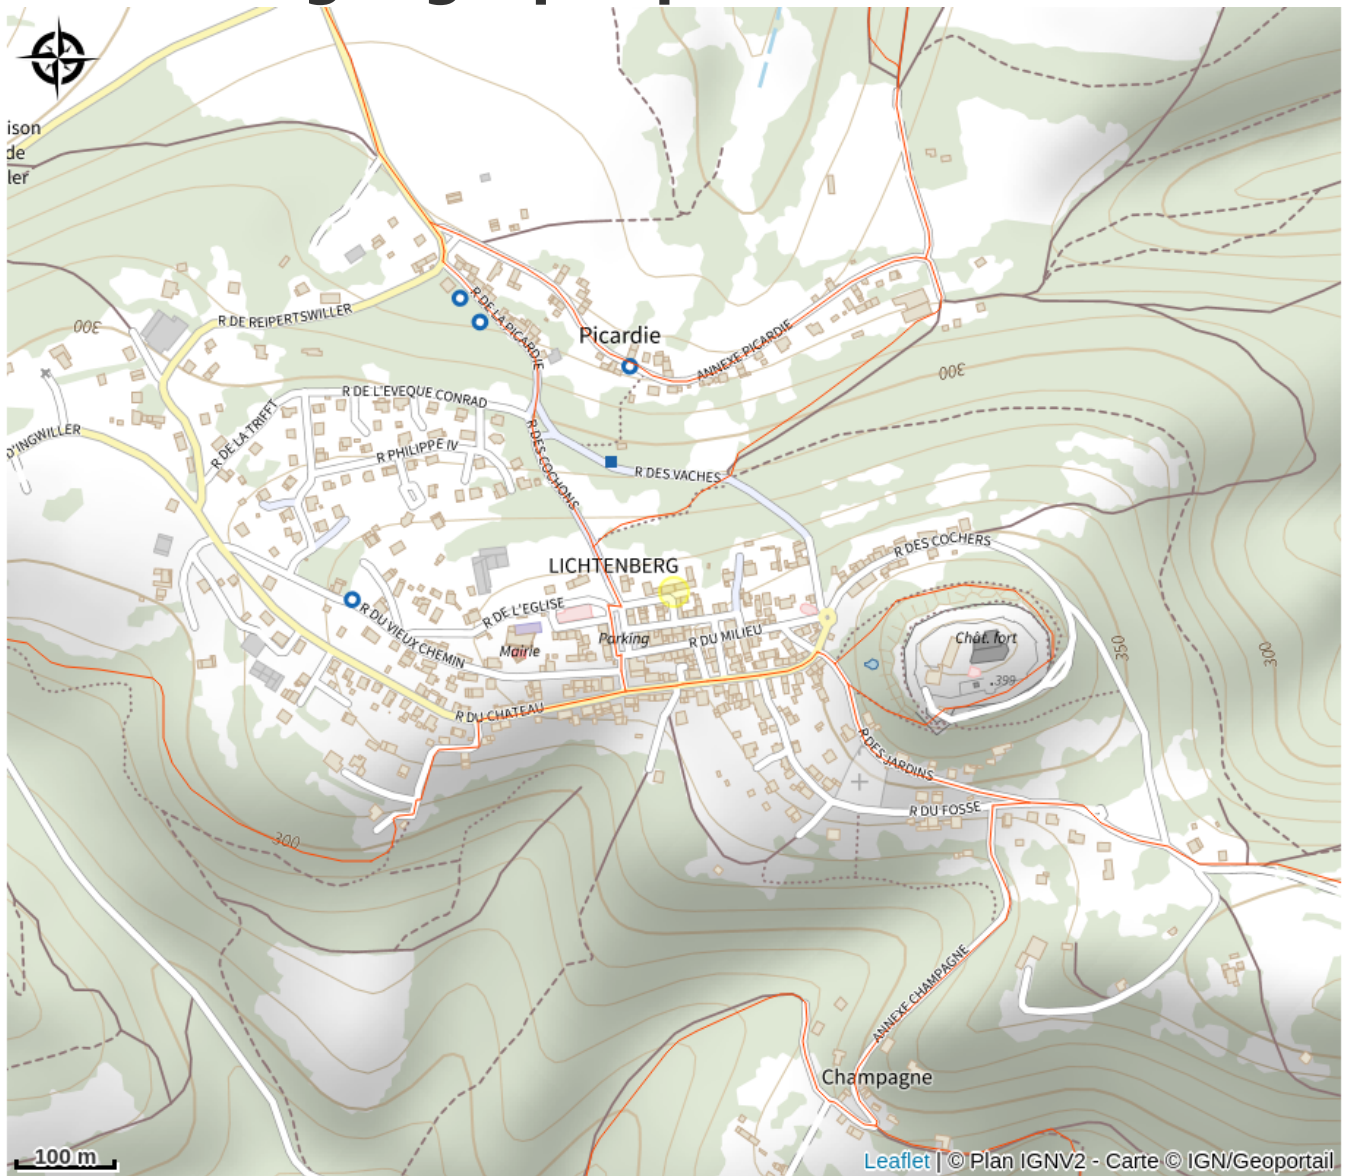

Halte gourde - Gîte communal de Lichtenberg

Pays de la Petite Pierre

Crédit : Mairie de Lichtenberg

Infos pratiques

Catégorie : Haltes Gourde

Description

ROBINET EXTÉRIEUR :

situé à droite du panneau "Centre d'Accueil" au 7 rue du centre d'accueil

Situation géographique

Toutes les informations pratiques

Contact

7 rue du centre d'accueil
67340 Lichtenberg
Tél. : 0388899606
mairie.lichtenberg@orange.fr