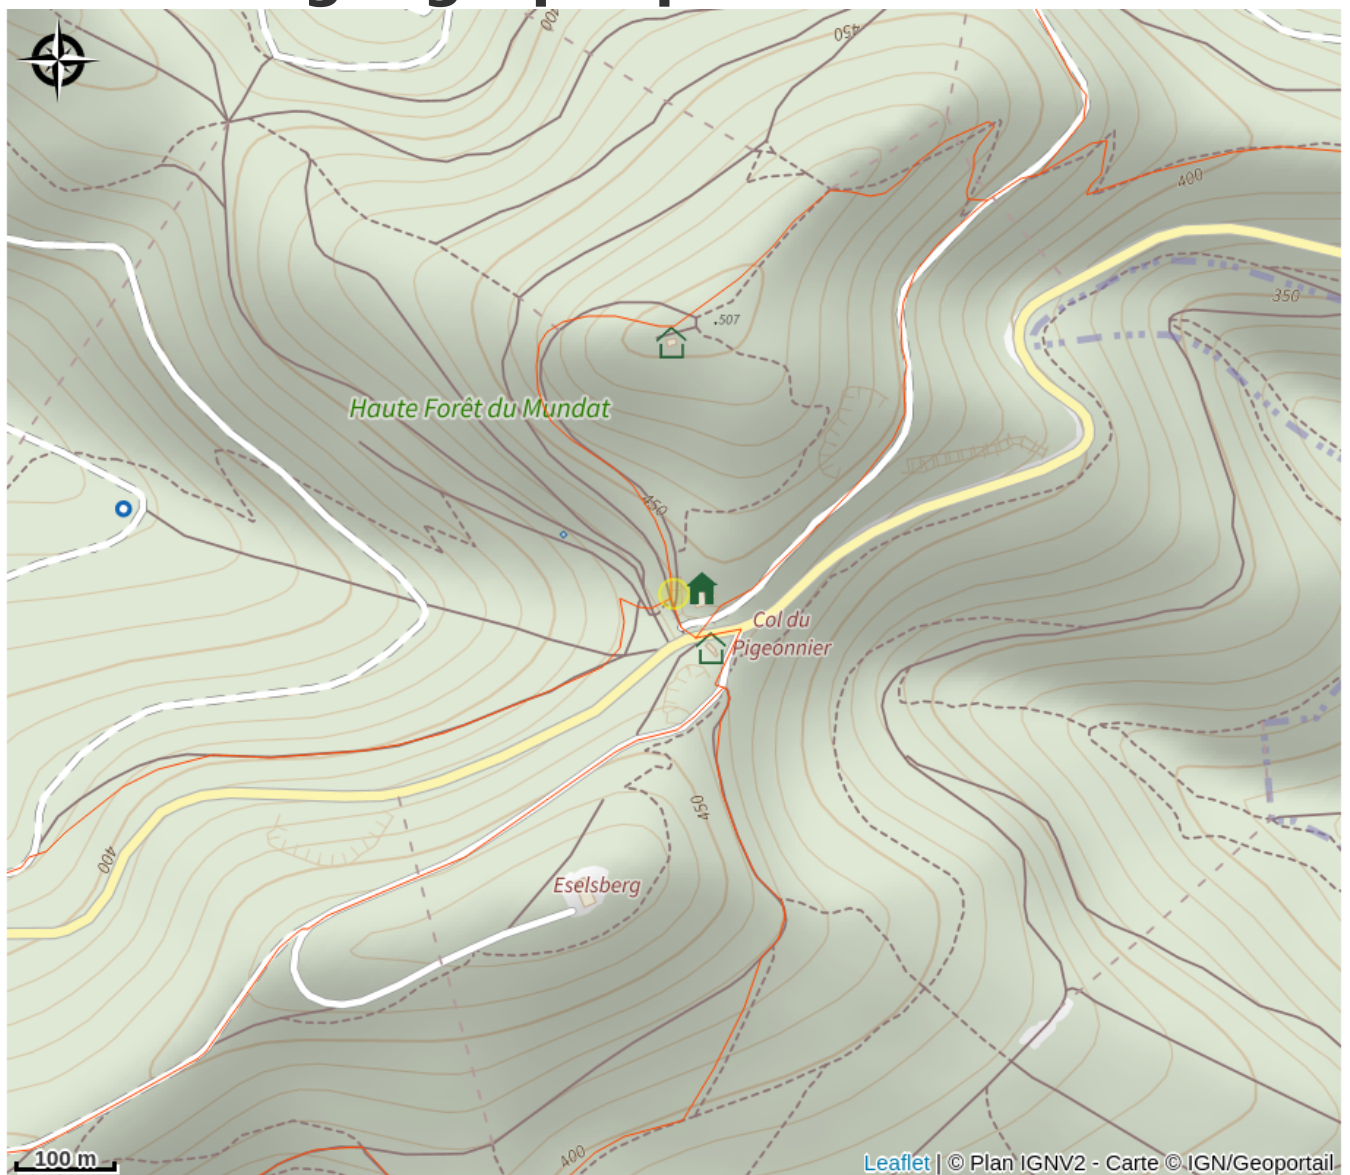

Situation géographique