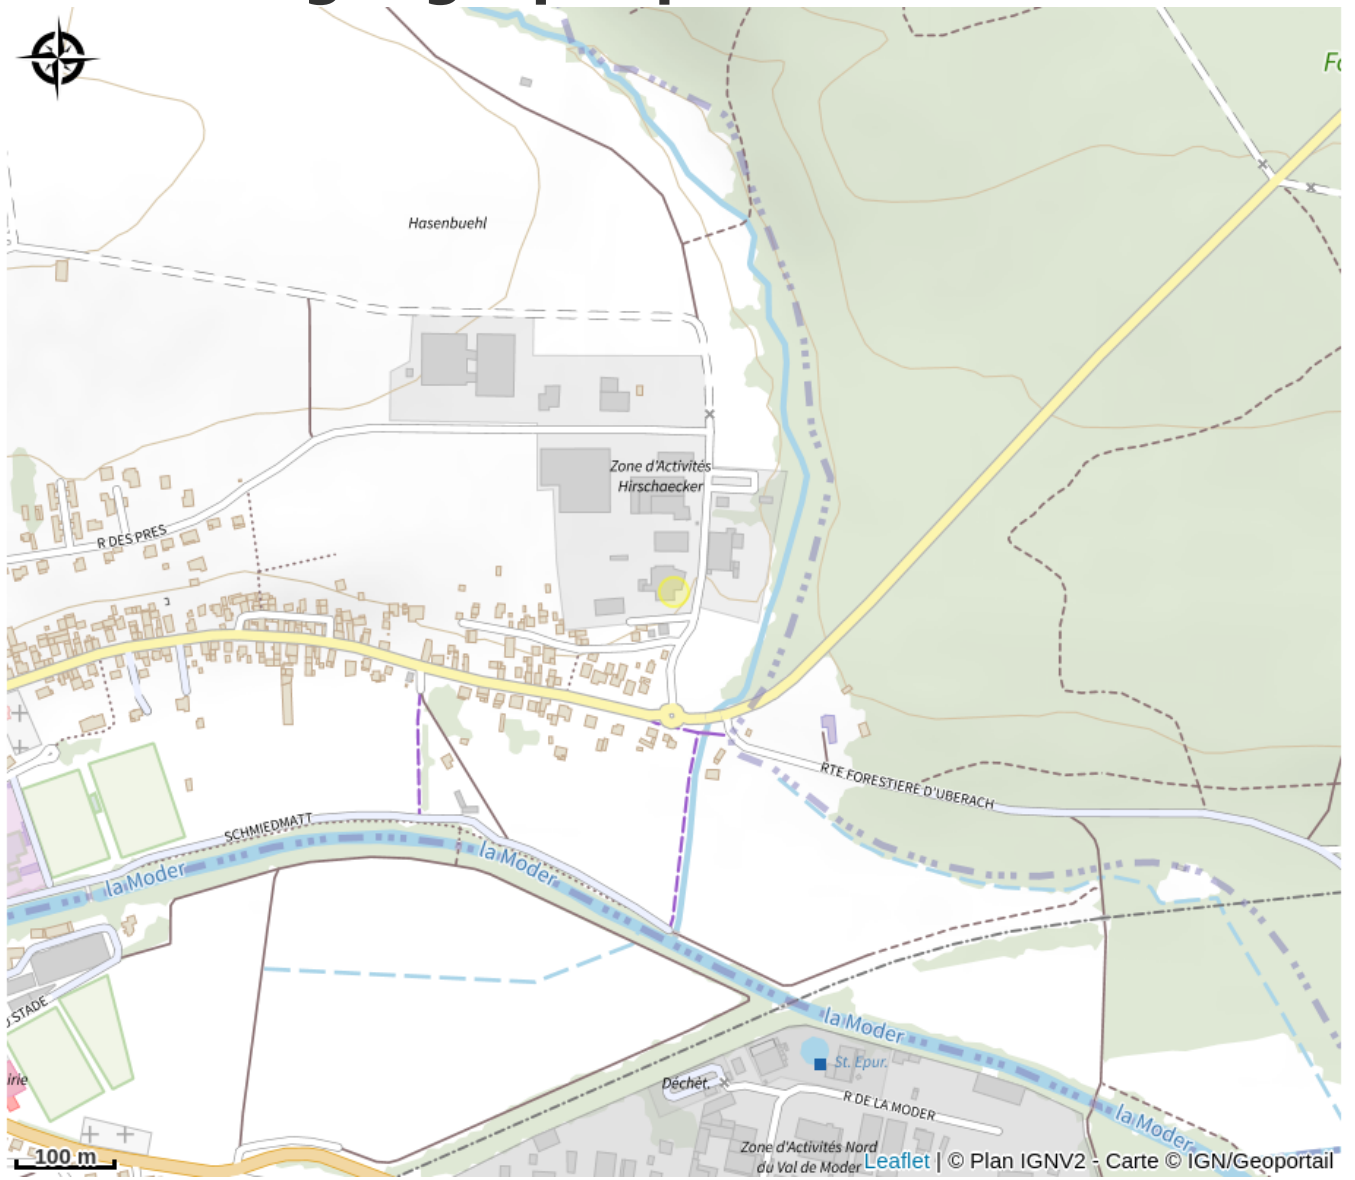

Halte gourde - Brasserie Uberach

Val de Moder

Crédit : Halte Gourde

Infos pratiques

Catégorie : Haltes Gourde

Description

10 mètres à gauche de la porte d'entrée ou point d'eau et toilettes à l'intérieur aux heures d'ouverture

Situation géographique

Toutes les informations pratiques

Contact

5 rue du cerf
67350 Val de Moder

Tél. : 0388070777

Tél. : 0388070777

brasserie.uberach@wanadoo.fr

<http://brasserie-uberach.fr>