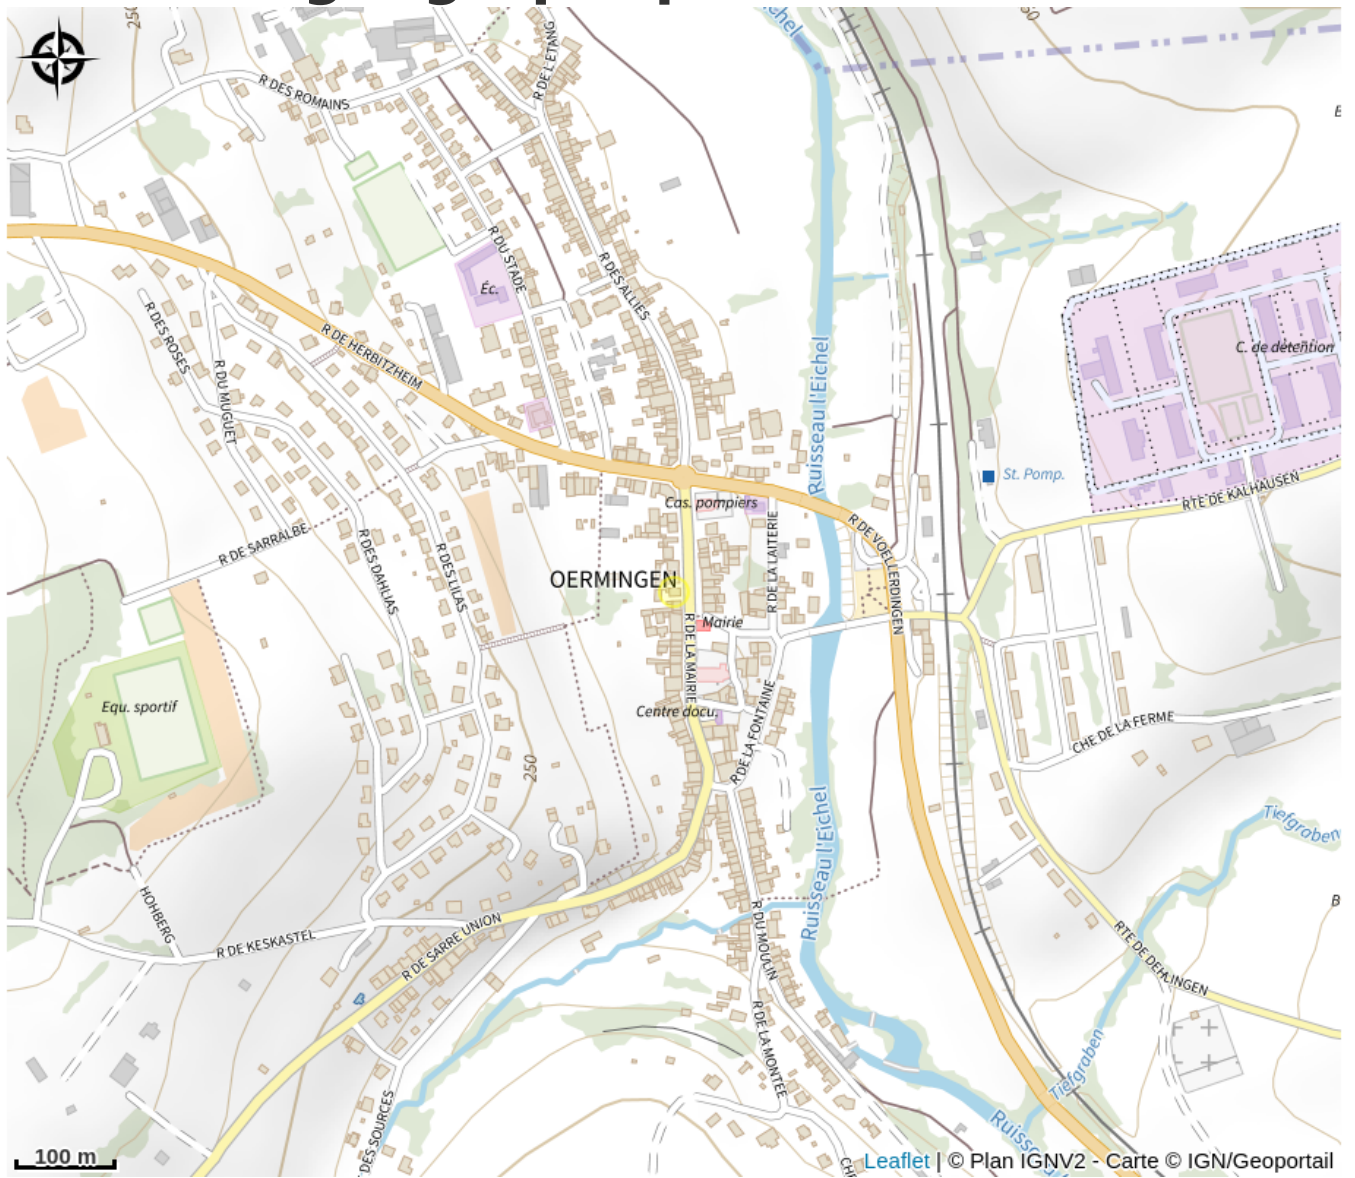

Halte gourde - Brasserie La Bossue

Pays de Sarre Union

Crédit : (c)BrasserieLaBossue

Infos pratiques

Catégorie : Haltes Gourde

Description

aux horaires d'ouverture de la brasserie

Situation géographique

Toutes les informations pratiques

Contact

21 rue de la mairie

67970 Oermingen

[https://www.facebook.com/](https://www.facebook.com/BrasserieLaBossue/?locale=fr_FR)

[BrasserieLaBossue/?locale=fr_FR](https://www.facebook.com/BrasserieLaBossue/?locale=fr_FR)