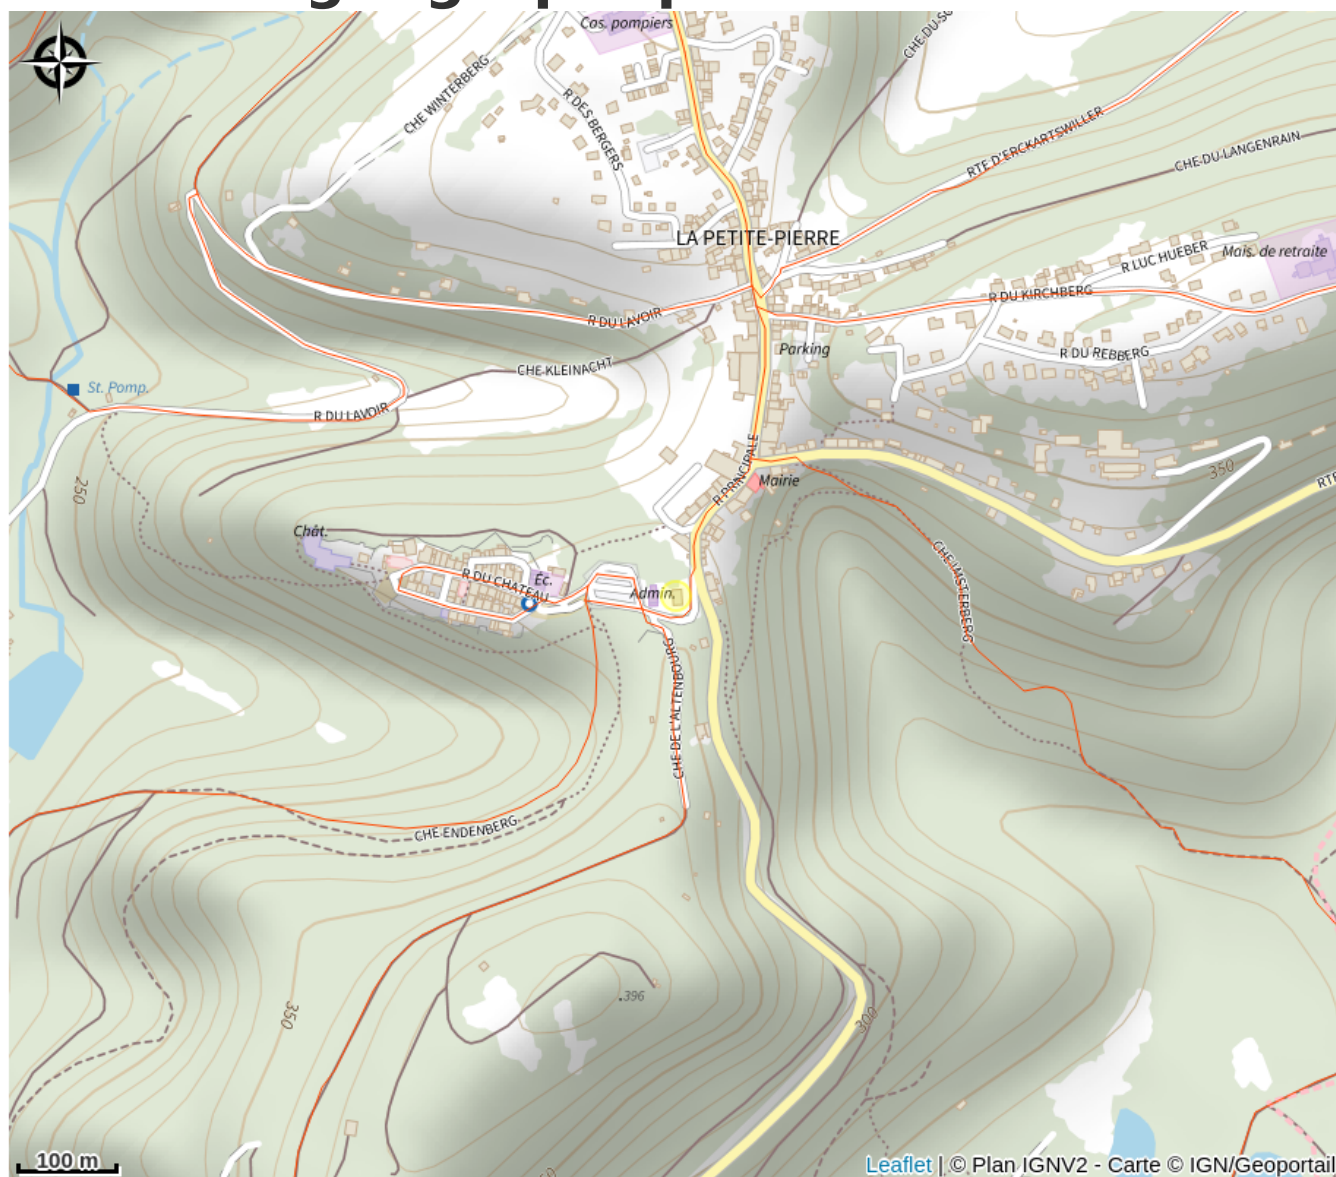

Halte gourde - Traces Vosges du Nord

Pays de la Petite Pierre

Crédit : (c)OHLPP

Infos pratiques

Catégorie : Haltes Gourde

Description

Horaires pouvant varier

Situation géographique

Toutes les informations pratiques

Contact

67290 La Petite Pierre

<http://www.tracesvdn.fr>