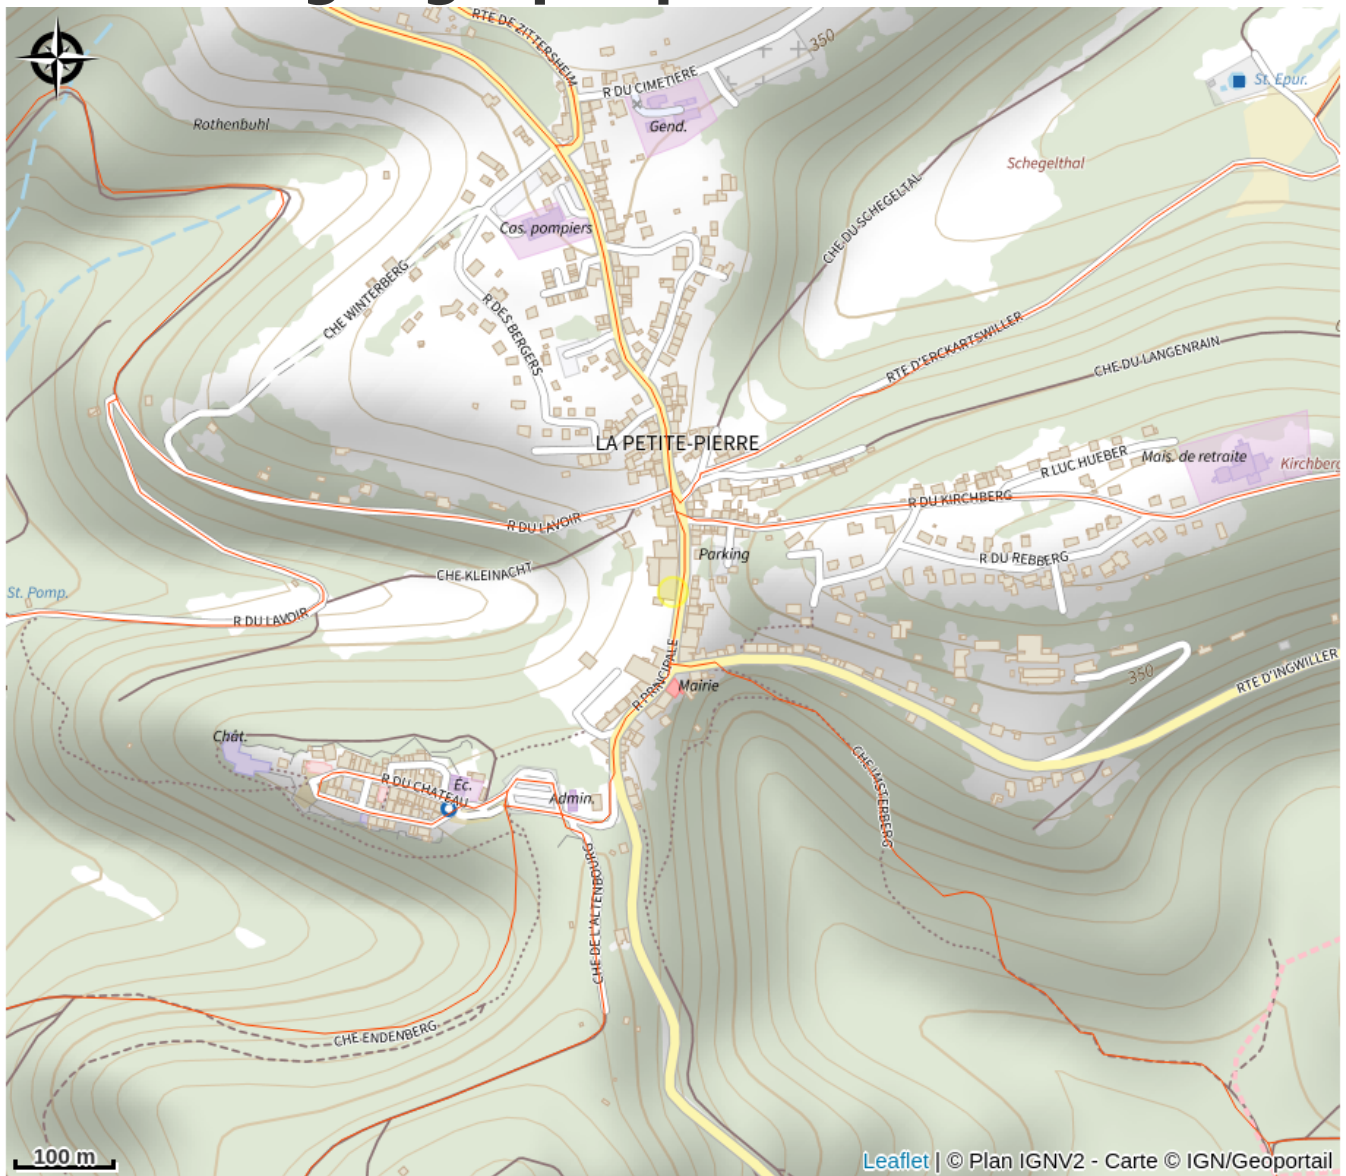

Halte gourde - Hôtel Restaurant Aux Trois Roses

Pays de la Petite Pierre

Crédit : (c)GoogleStreetView

Infos pratiques

Catégorie : Haltes Gourde

Description

Aux horaires d'ouverture de l'hôtel

Situation géographique

Toutes les informations pratiques

Contact

19 rue principale

67290 La Petite Pierre

<http://www.aux-trois-roses.com>