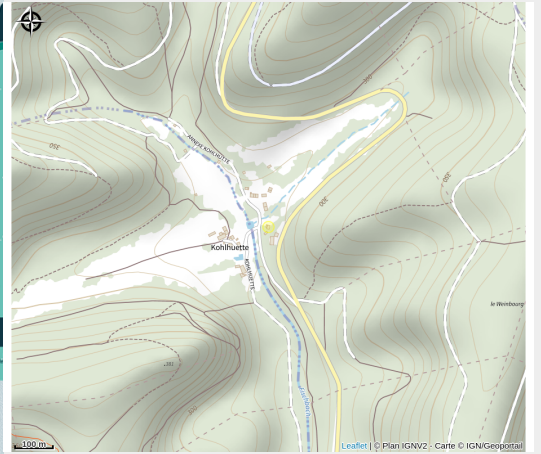

# Halte gourde - L'atelier de Gilou

Pays de la Petite Pierre

Crédit : Halte Gourde

## Infos pratiques

Catégorie : Haltes Gourde

# Description

maison blanche aux volets bleu. point d'eau à l'arrière de la maison sur la terrasse

# Situation géographique