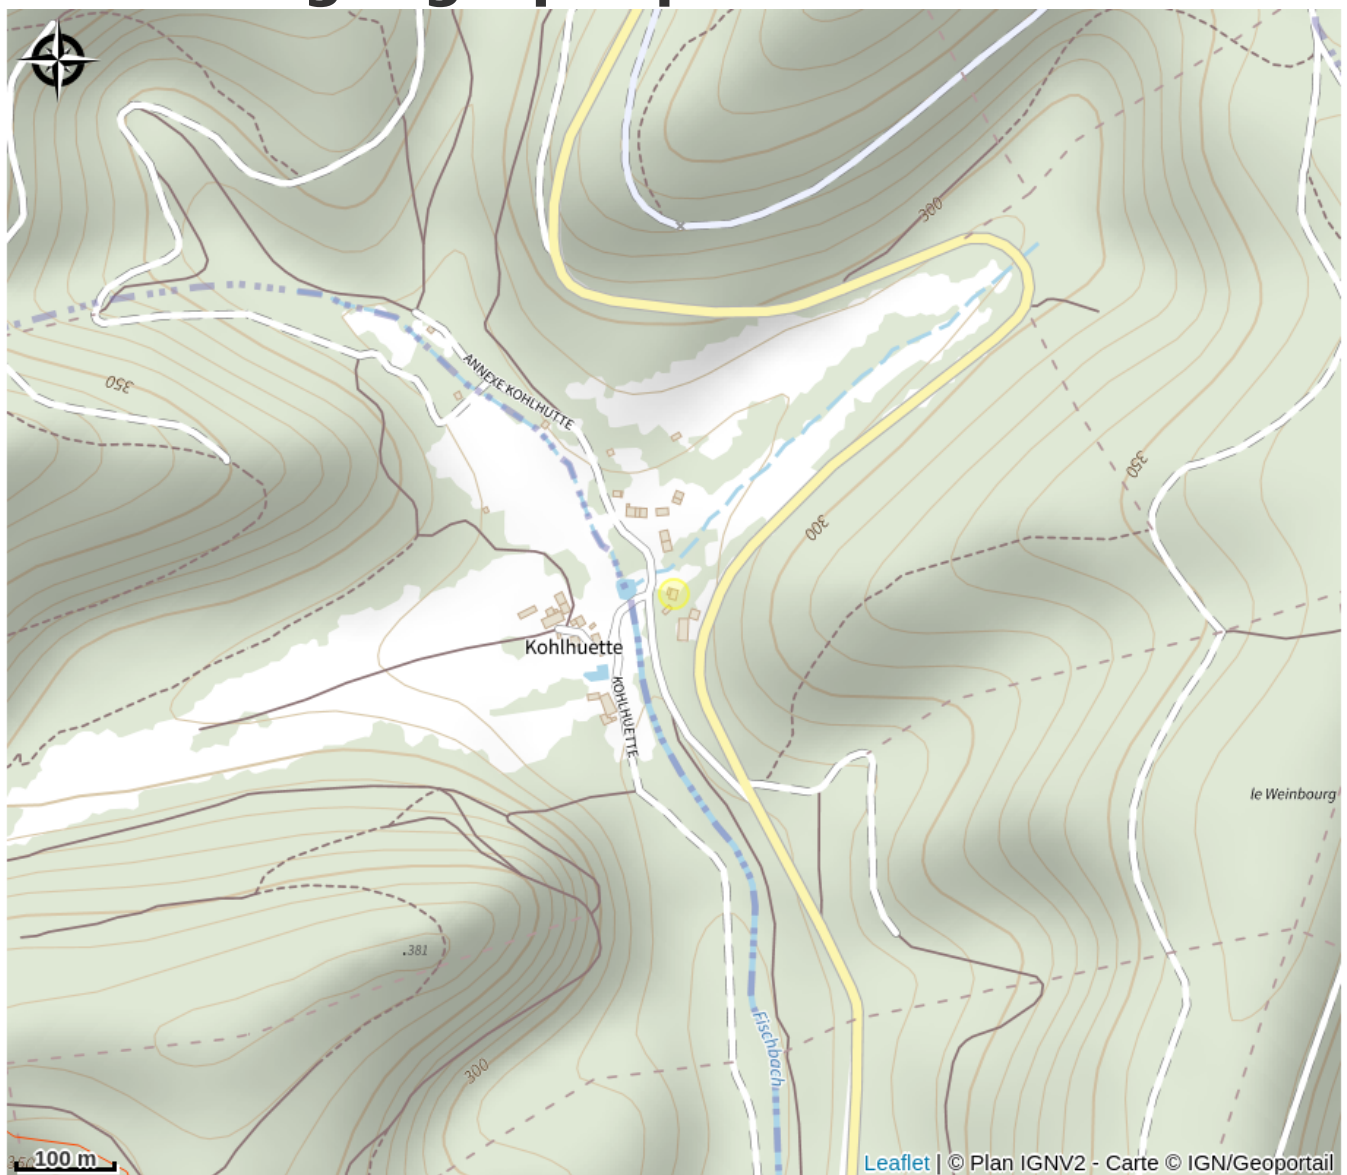

# Halte gourde - L'atelier de Gilou

Pays de la Petite Pierre

Crédit : Halte Gourde

## Infos pratiques

Catégorie : Haltes Gourde

# Description

maison blanche aux volets bleu. point d'eau à l'arrière de la maison sur la terrasse

# Situation géographique