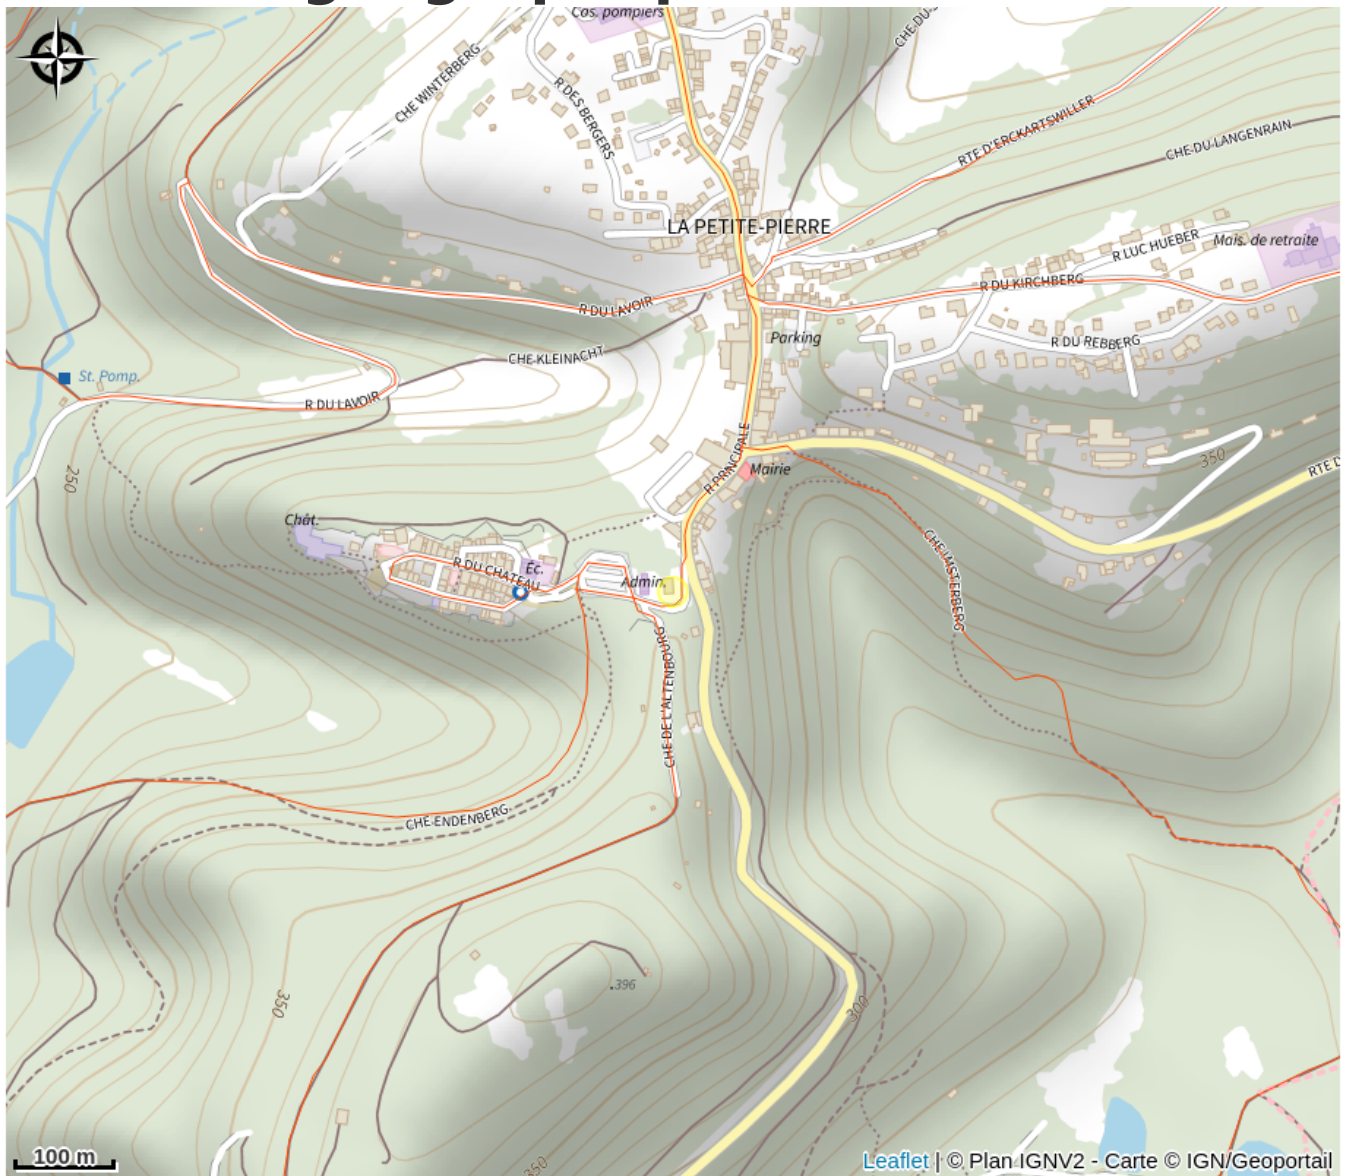

Halte gourde - Maison des Sports et Loisirs de Nature

Pays de la Petite Pierre

Crédit : (c)OTHLPP

Infos pratiques

Catégorie : Haltes Gourde

Description

10h-17h

Situation géographique