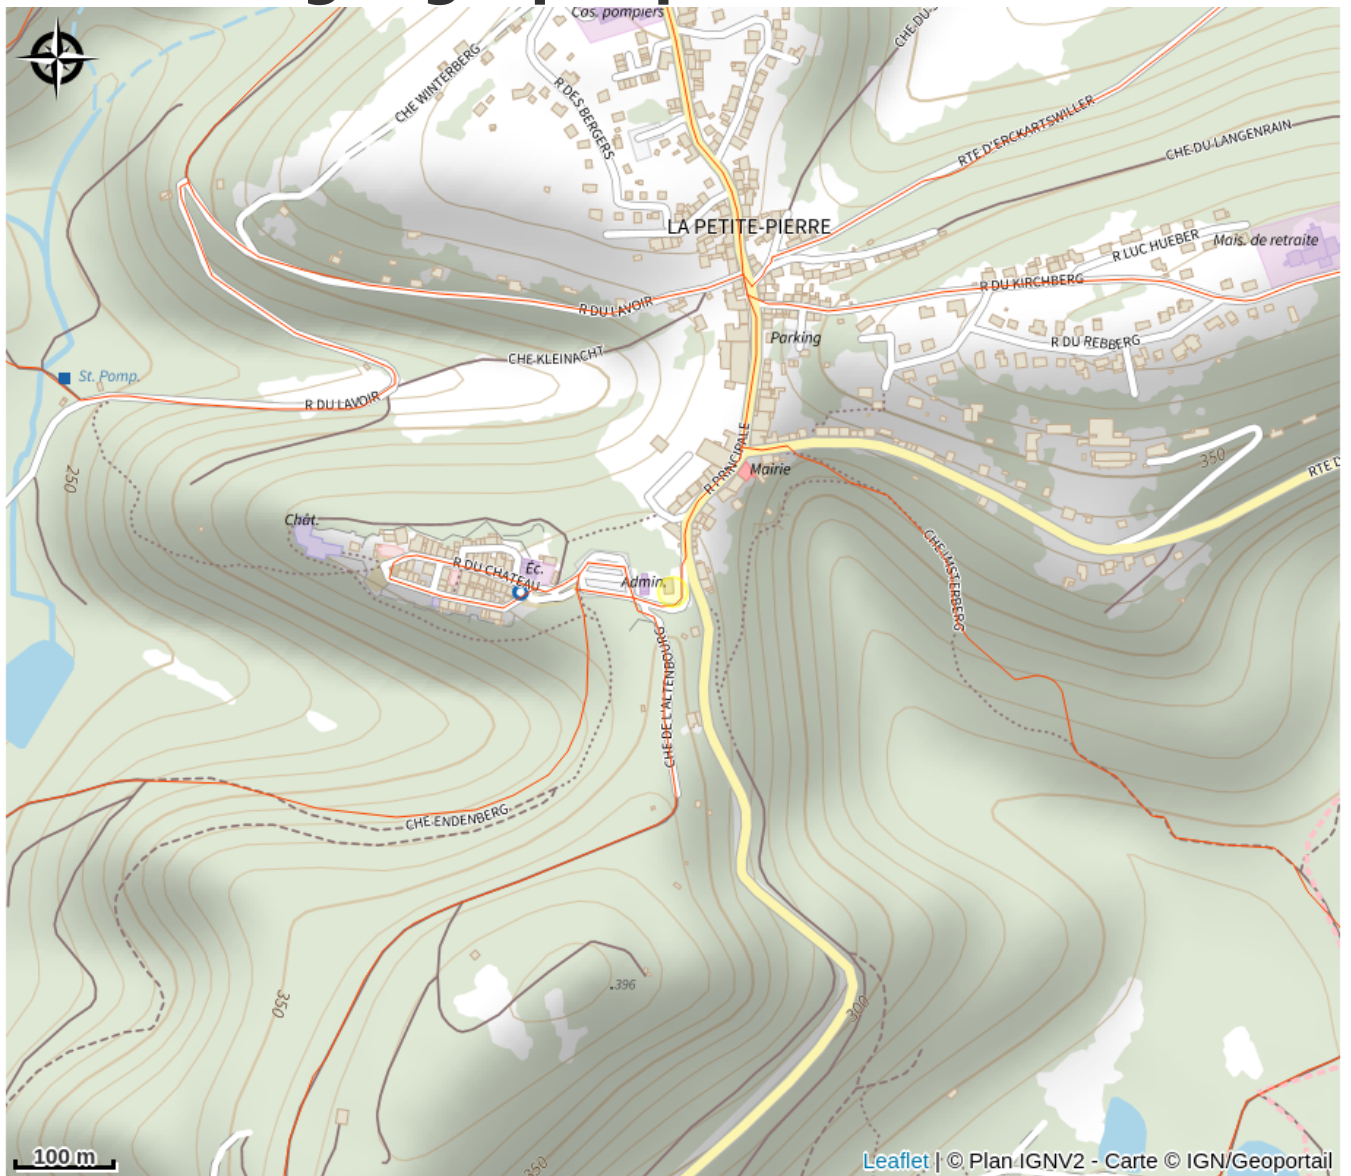

Halte gourde - Maison des Sports et Loisirs de Nature

Pays de la Petite Pierre

Crédit : (c)OTHLPP

Infos pratiques

Catégorie : Haltes Gourde

Description

10h-17h

Situation géographique