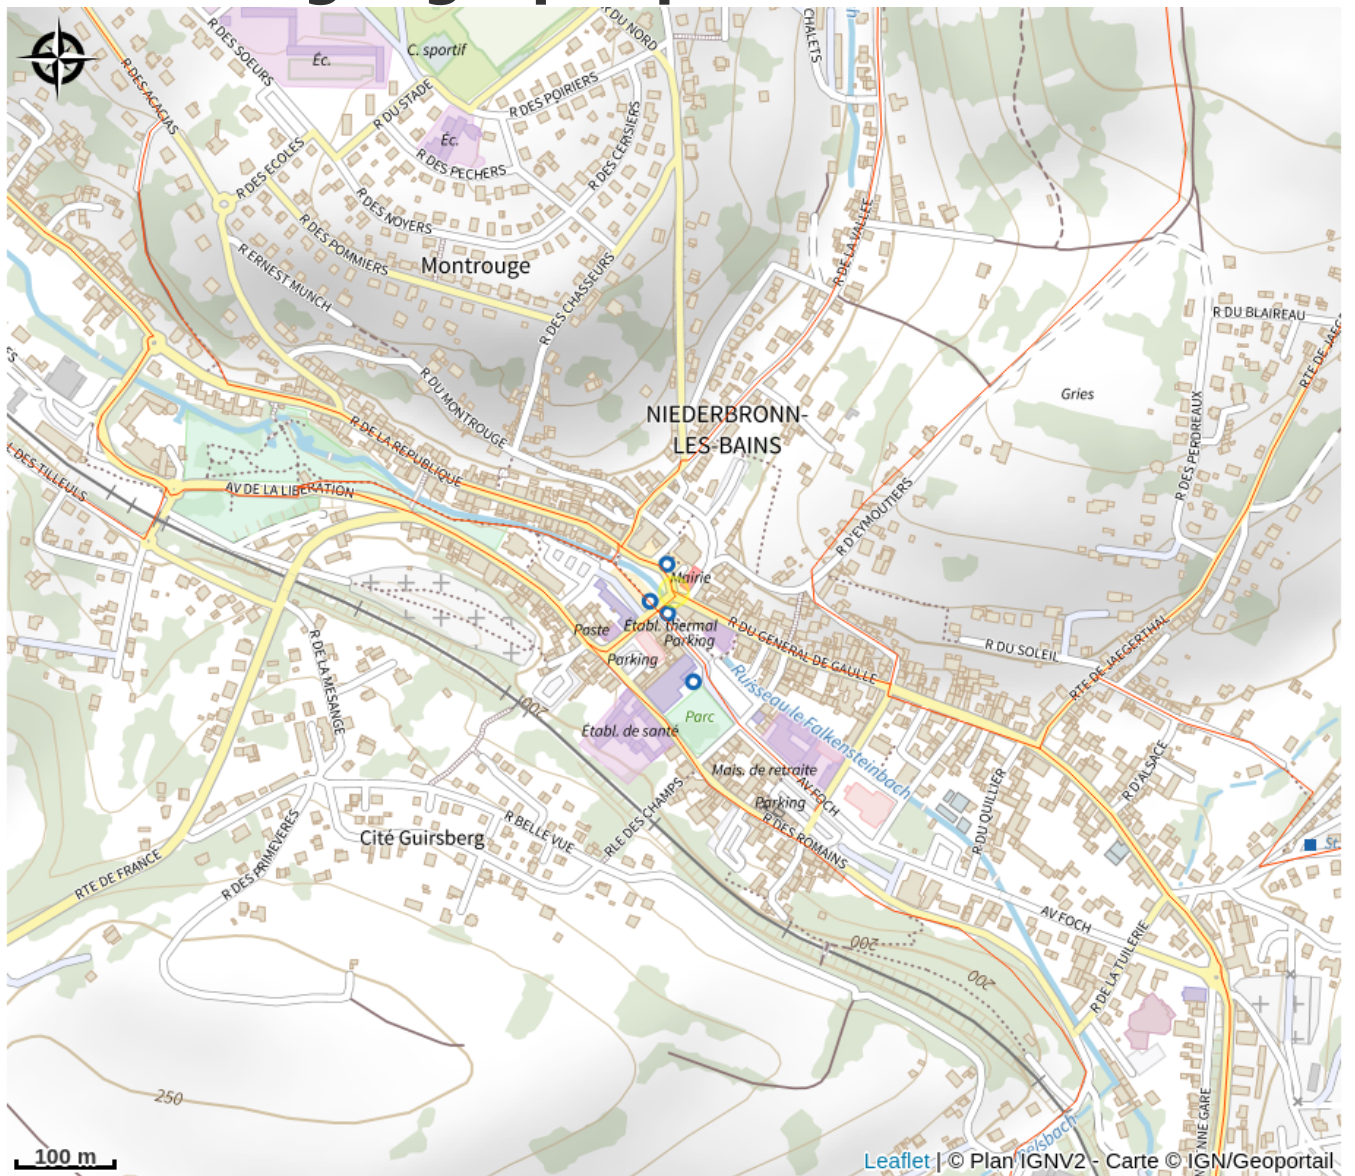

Situation géographique