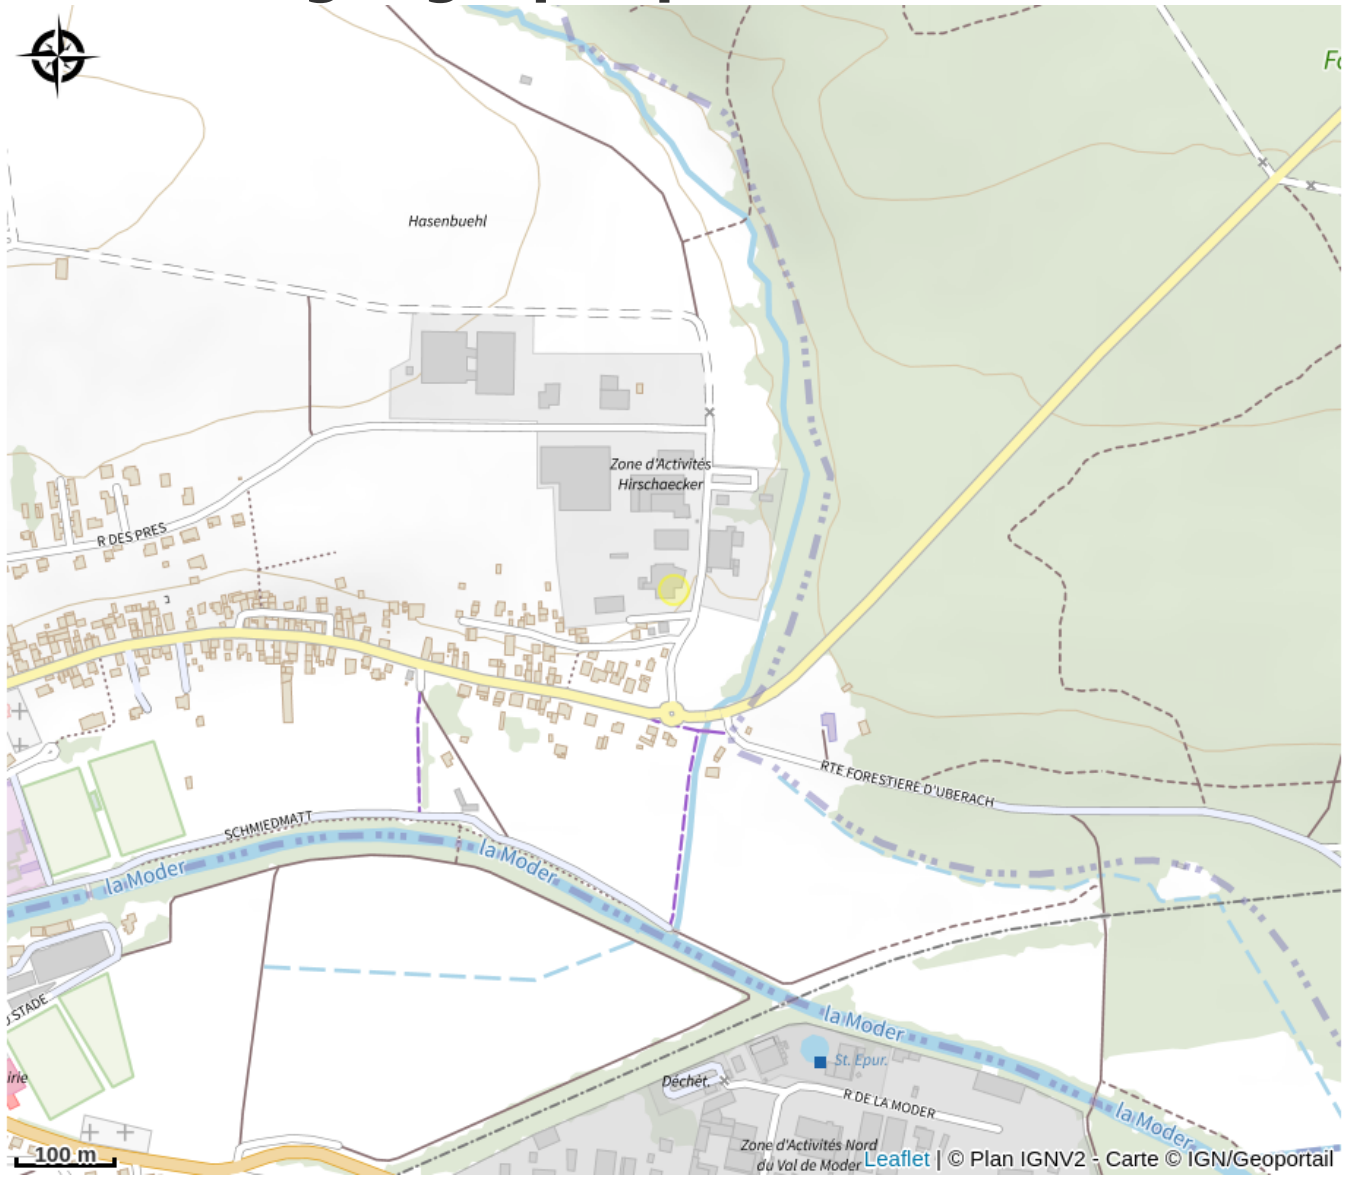

# Halte gourde - Brasserie Uberach

Val de Moder

Crédit : Halte Gourde

## Infos pratiques

Catégorie : Haltes Gourde

# Description

10 mètres à gauche de la porte d'entrée ou point d'eau et toilettes à l'intérieur aux heures d'ouverture

# Situation géographique