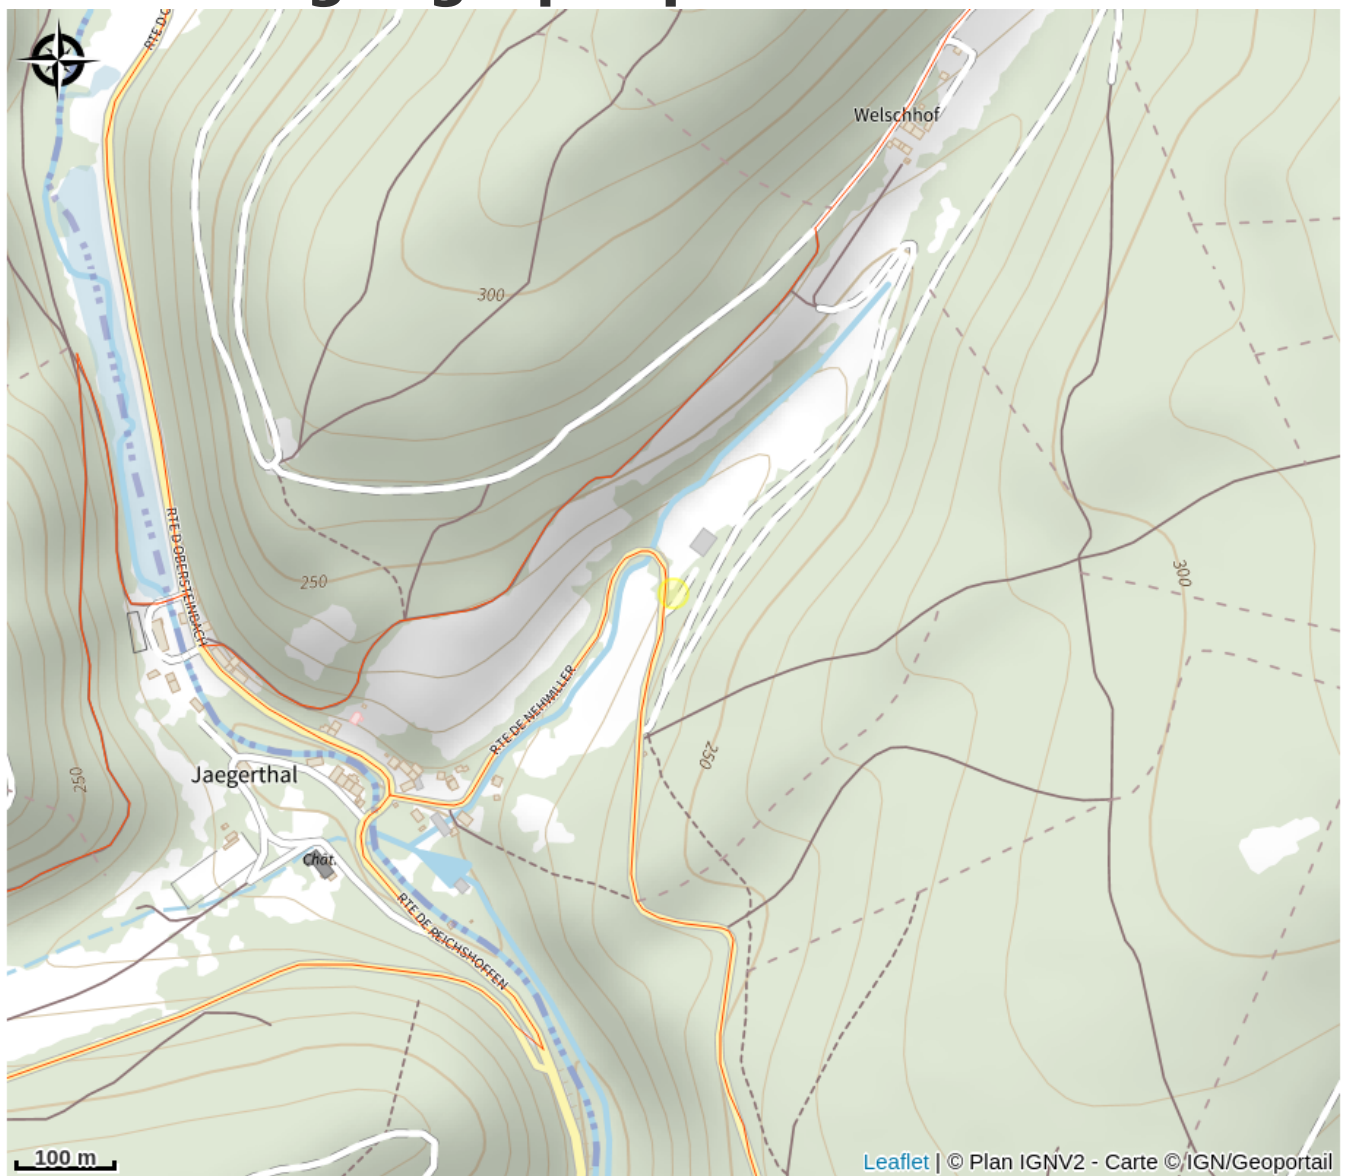

# Chèvrerie du Windstein

Alsace Verte

Crédit photo : ©Pixabay

# Description

De passage dans la vallée du Steinbach, poussez les portes de cette chèvrerie afin de découvrir toute leur gamme de fromage, de bons produits de notre terroir, et profitez-en pour caresser les chèvres !

# Situation géographique