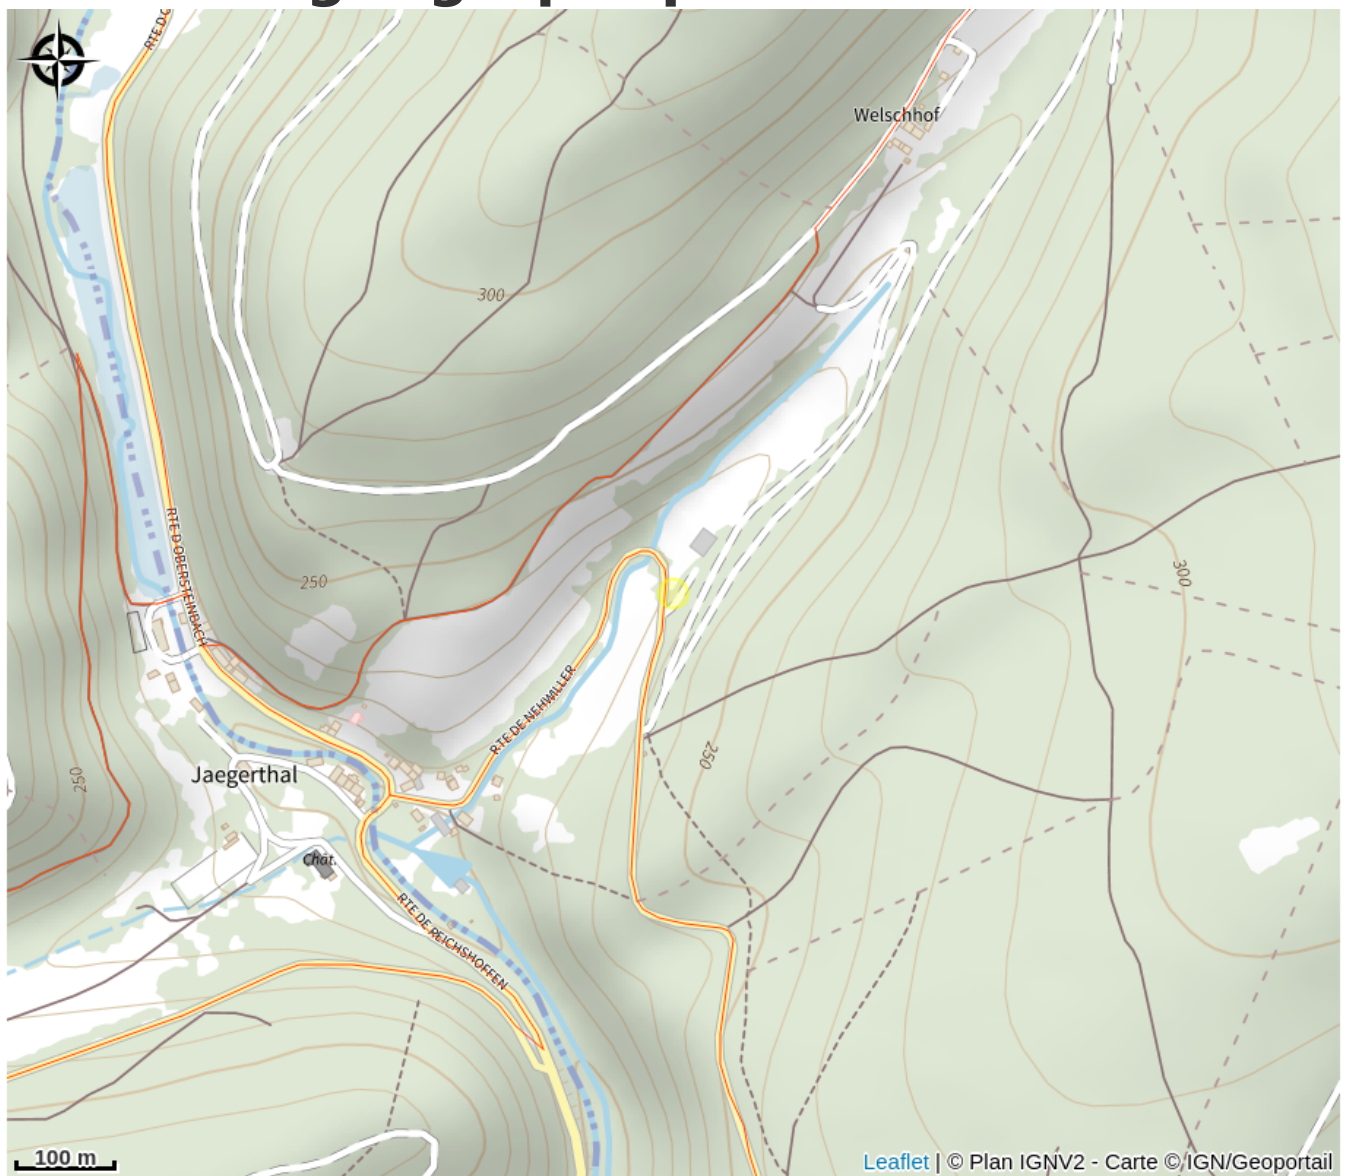

Situation géographique