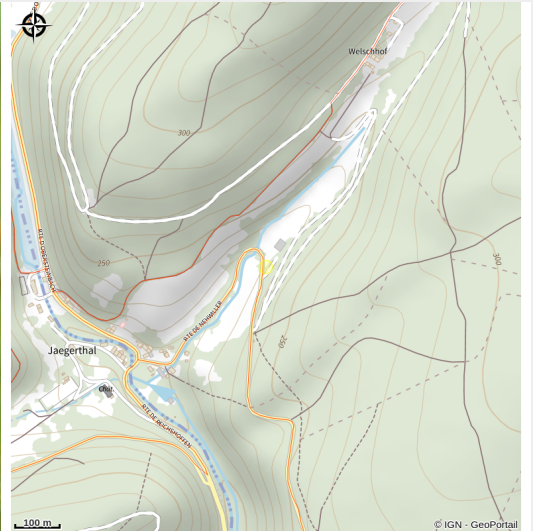

Chèvrerie du Windstein

Alsace Verte

Crédit photo : © Klimkin / Pixabay

Infos pratiques

Categorie : Séjourner Parc

Nature : Lieux, sites à visiter, à découvrir

Description

Venez découvrir cette petite chèvrerie familiale. Elle propose de nombreux fromages de chèvre en vente directe.