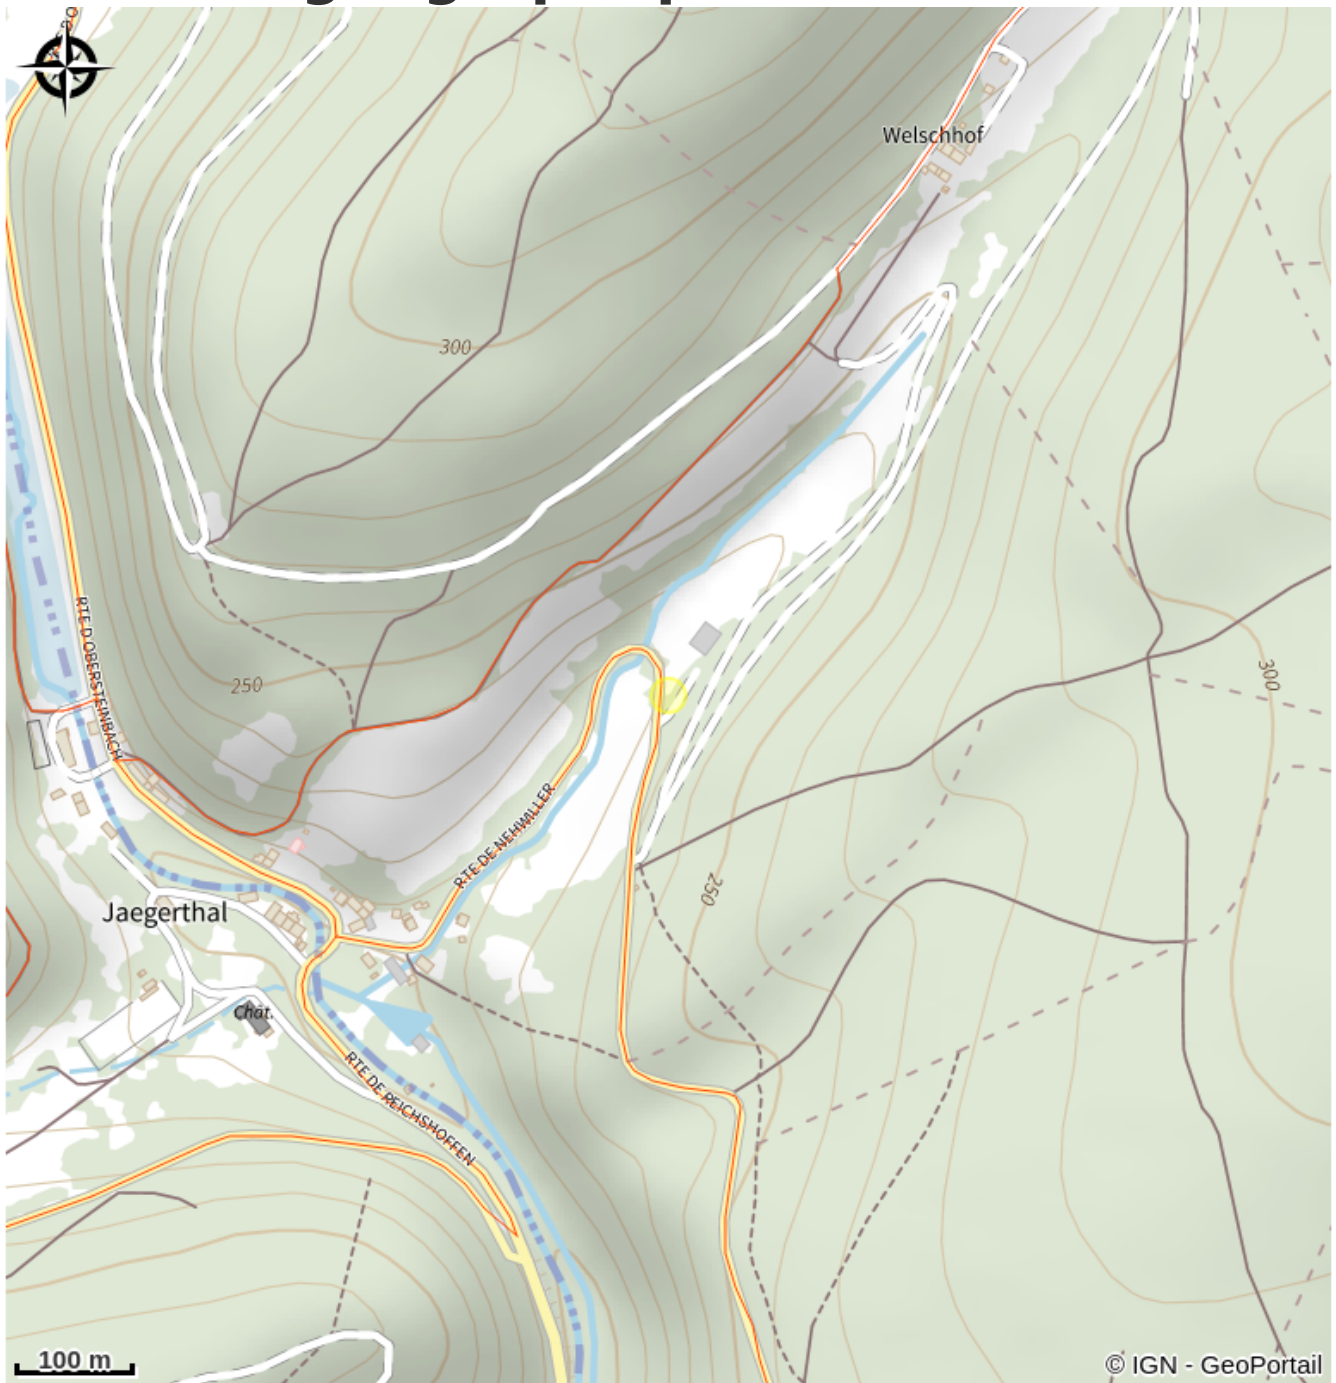

Chèvrerie du Windstein

Alsace Verte

Crédit photo : © Klimkin / Pixabay

Infos pratiques

Categorie : Séjourner Parc

Nature : Lieux, sites à visiter, à découvrir

Description

Venez découvrir cette petite chèvrerie familiale. Elle propose de nombreux fromages de chèvre en vente directe.

Situation géographique

Toutes les infos pratiques

Contact

Route de Nehwiller

67110 Windstein

Tél. : 07 70 16 54 64

morgane.ball8@gmail.com