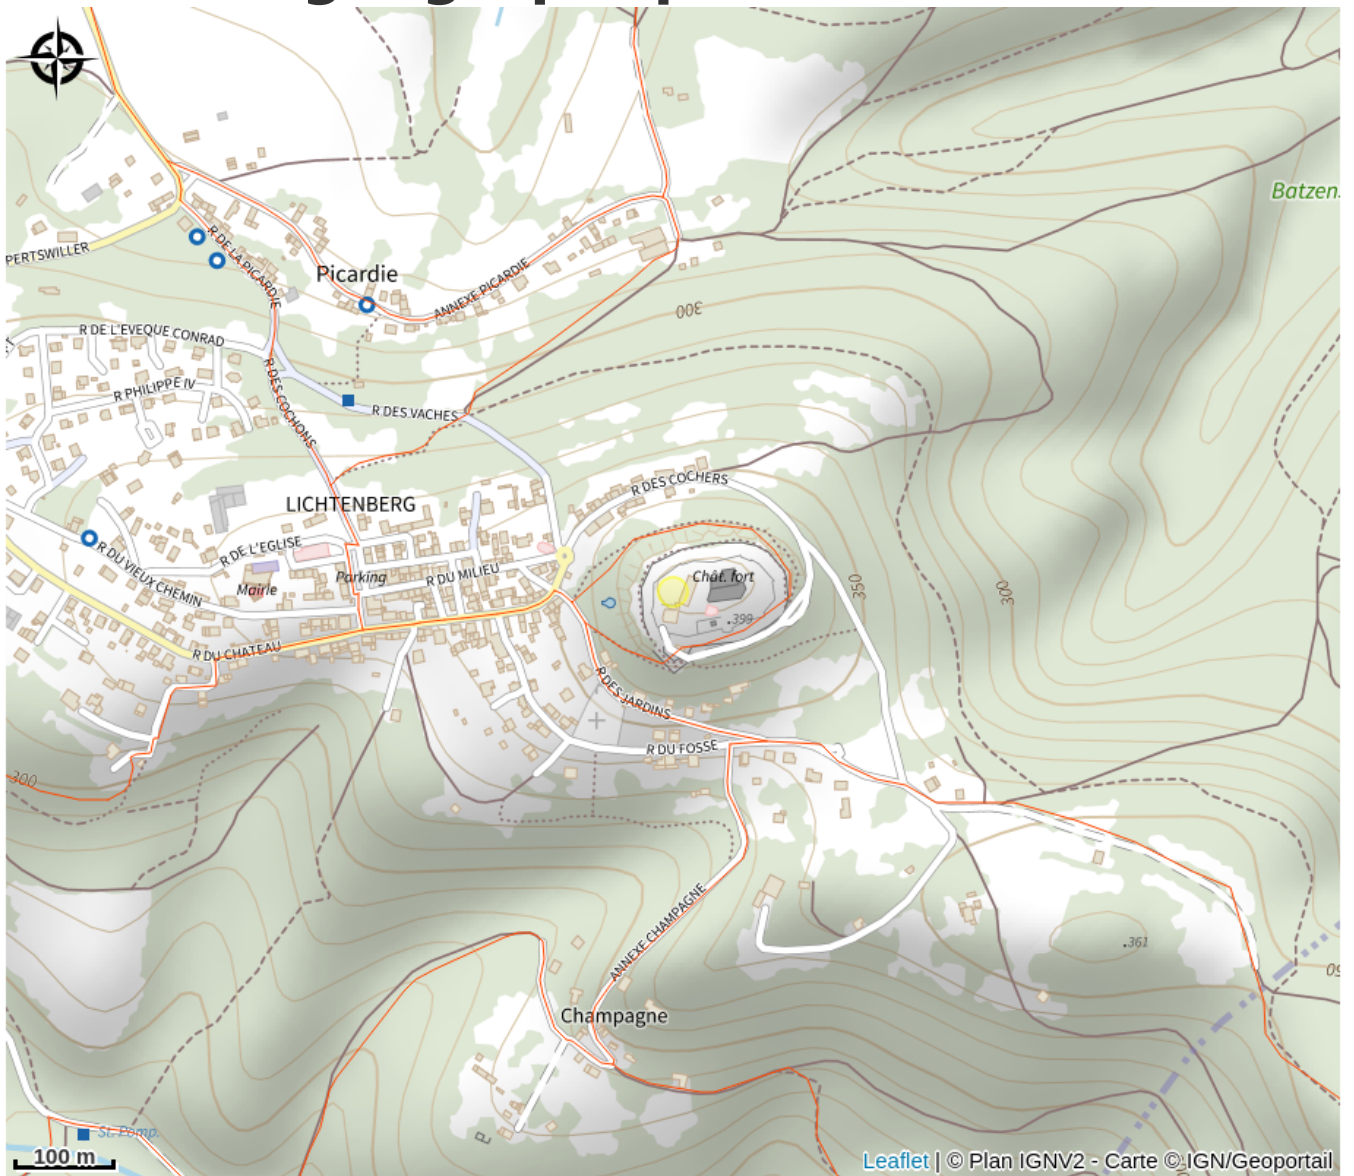

Halte gourde - Château de Lichtenberg

Pays de la Petite Pierre

Crédit : (c) A-Dorschner

Infos pratiques

Catégorie : Haltes Gourde

Situation géographique

Toutes les informations pratiques

Contact