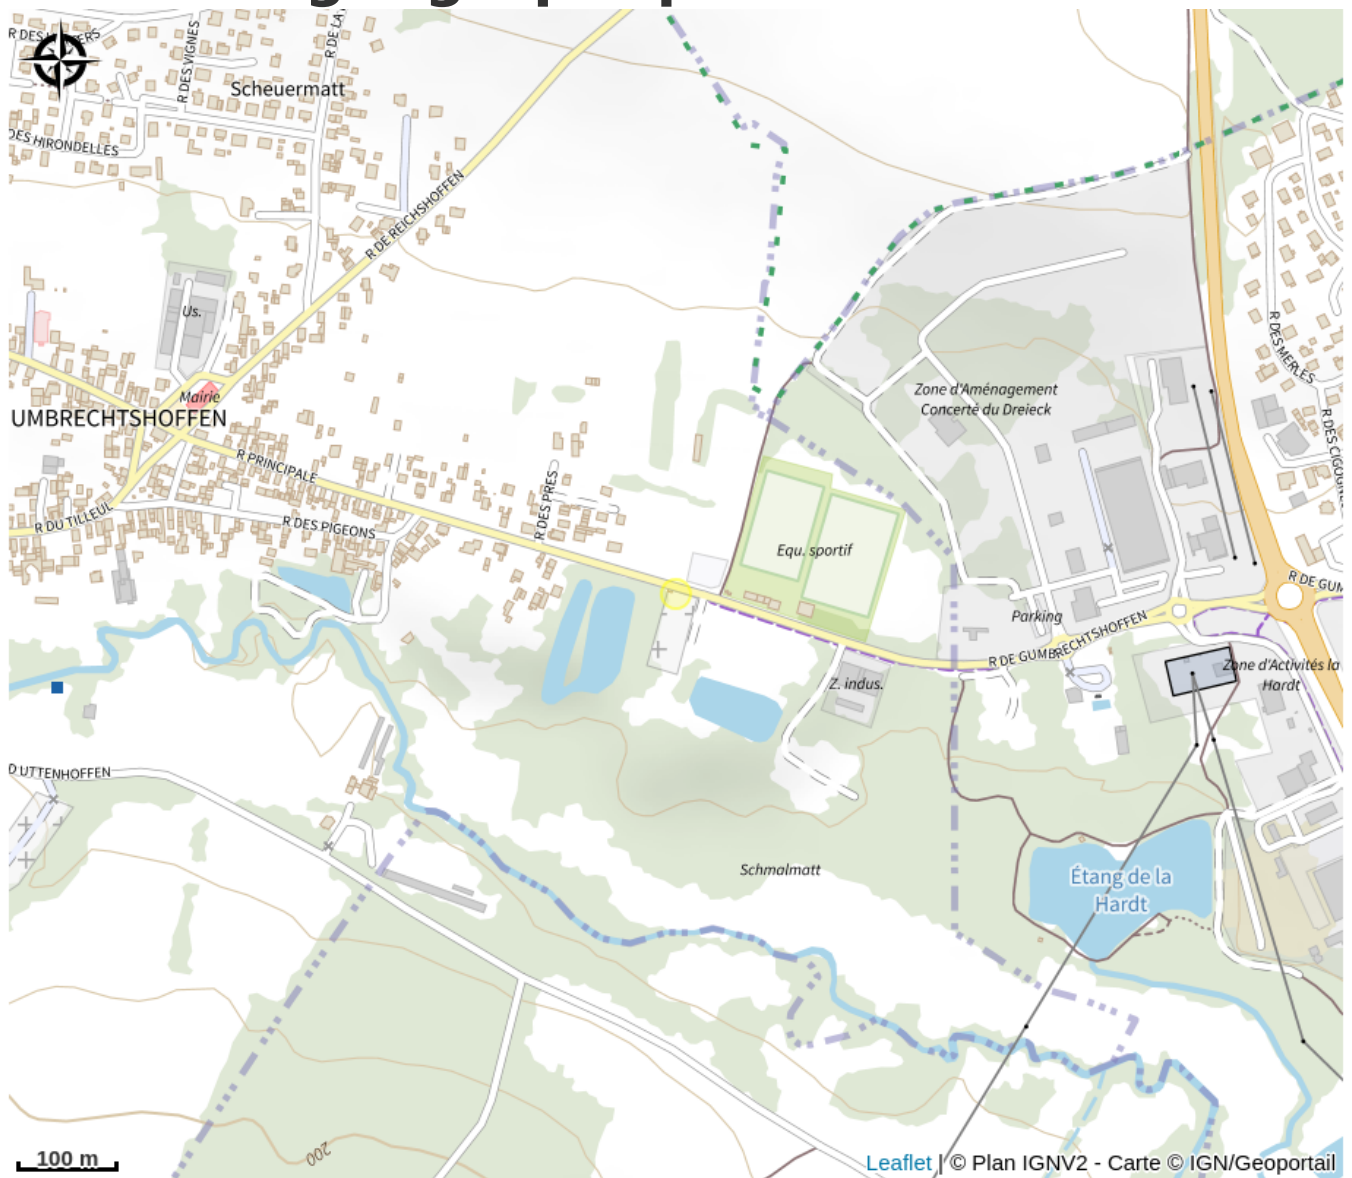

# Points d'eau potable Gumbrechtshoffen

Alsace Verte

Crédit photo : Gumbrechtshoffen, Bas-Rhin, Alsace

## Infos pratiques

Catégorie : Haltes Gourde

# Description

Différents points d'eau potable : rue principale et rue d'Uttenhoffen

# Situation géographique