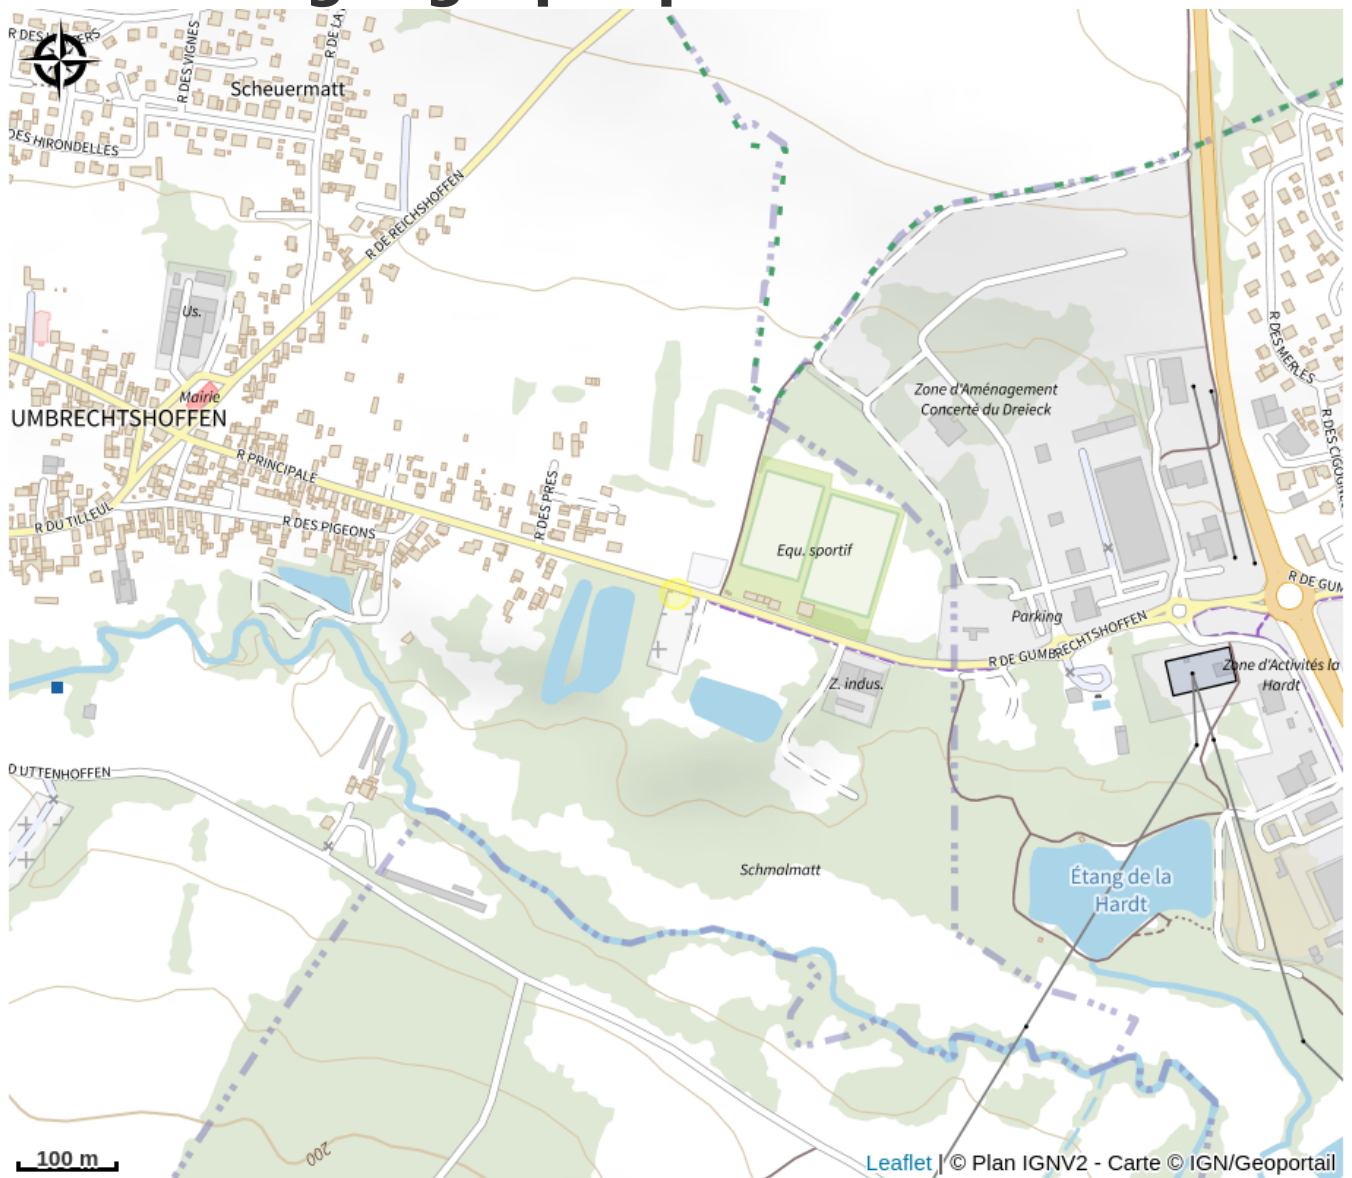

Points d'eau potable Gumbrechtshoffen

Alsace Verte

Crédit photo : Gumbrechtshoffen, Bas-Rhin, Alsace

Infos pratiques

Catégorie : Haltes Gourde

Description

Différents points d'eau potable : rue principale et rue d'Uttenhoffen

Situation géographique

Toutes les infos pratiques

Contact

rue principale

67110 Gumbrechtshoffen

Tél. : 03 88 72 91 21

Tél. : 03 88 72 91 21

vil-gumbrechtshoffen@wanadoo.fr