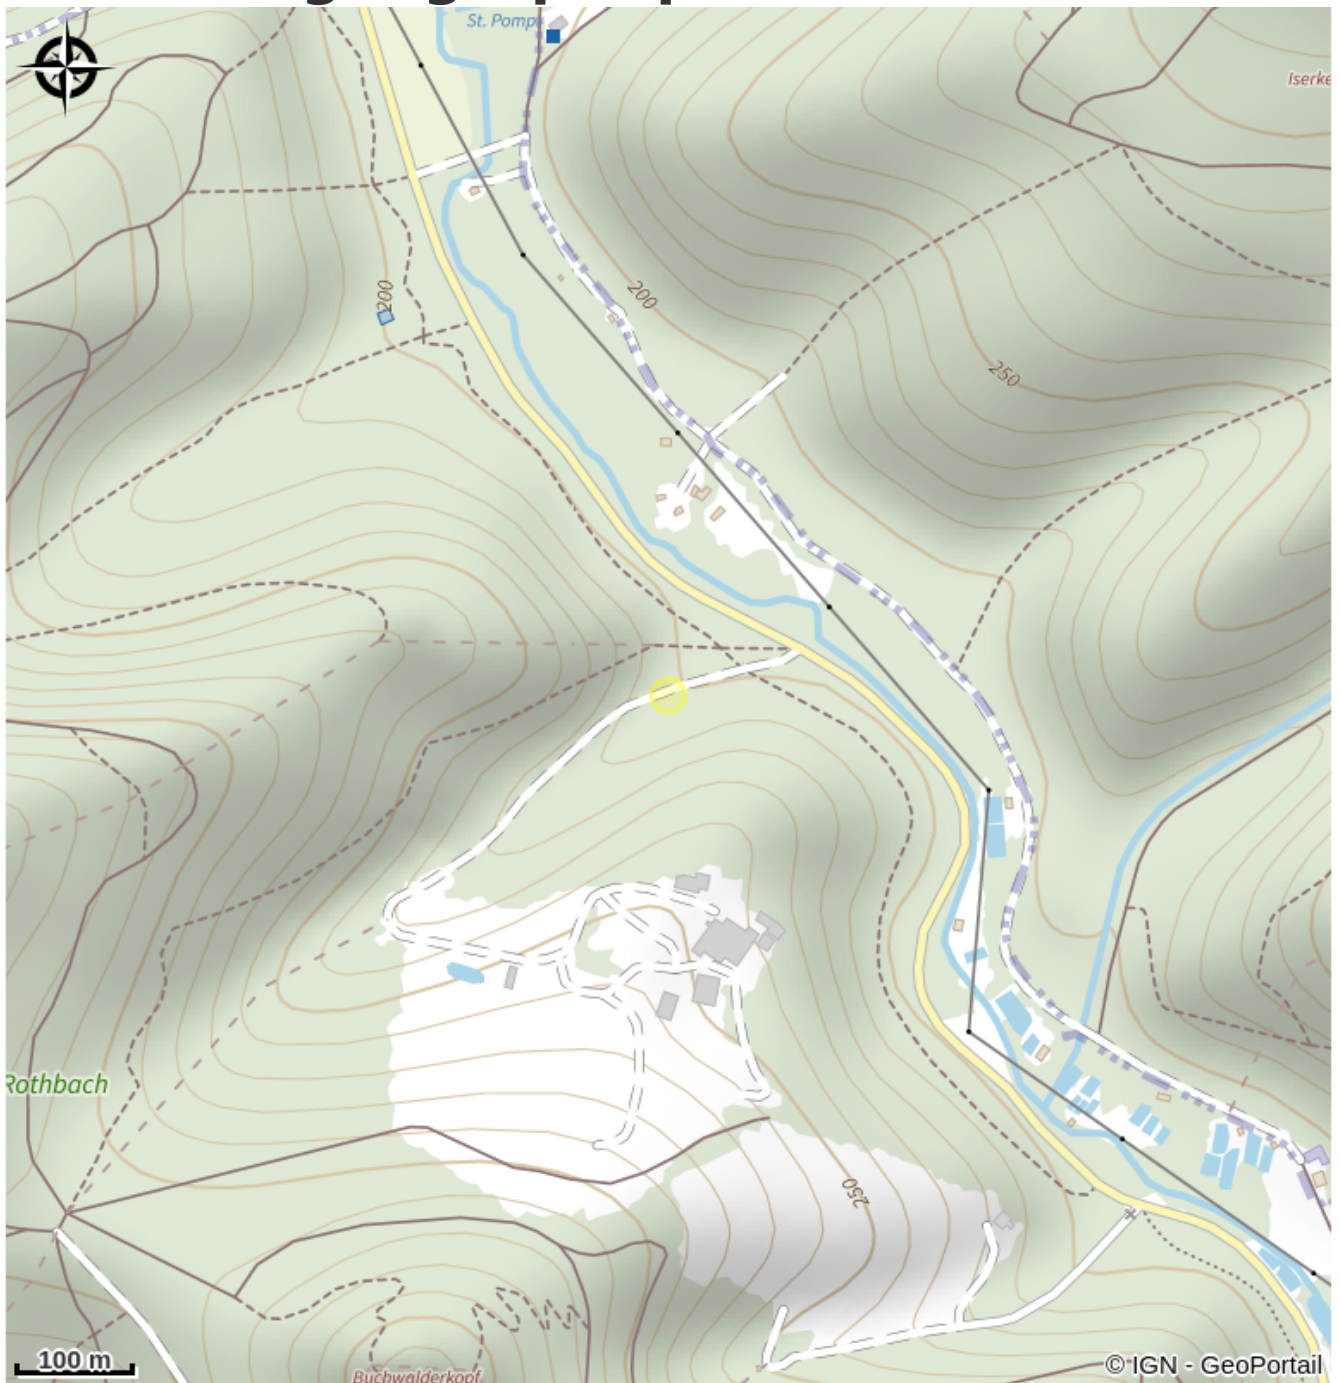

Carrière de grès Loegel

Alsace Verte

Crédit photo : ©Office de Tourisme de Niederbronn-les-Bains

Infos pratiques

Categorie : Séjourner Parc

Nature : Lieux, sites à visiter, à découvrir

Description

La société "Carrière Loegel Rothbach", créée en 1975 et dirigée par les enfants Loegel, compte actuellement 20 employés. La très bonne qualité du grès rouge de Rothbach, de par sa teneur en quartz (70%) et son liant siliceux, sa résistance aux intempéries et à la pollution a permis son utilisation pour des travaux prestigieux comme la restauration de la Cathédrale de Strasbourg. La gamme de produits est très vaste et toutes les commandes sont réalisées sur mesure. Les clients de la Carrière de Rothbach se composent aussi bien d'entreprises et d'administrations, que de particuliers.

A découvrir uniquement dans le cadre de la programmation estivale de l'Office de Tourisme.

Situation géographique

Toutes les infos pratiques

Contact

Route de Lichtenberg

67340 Rothbach

Tél. : 03 88 89 34 00