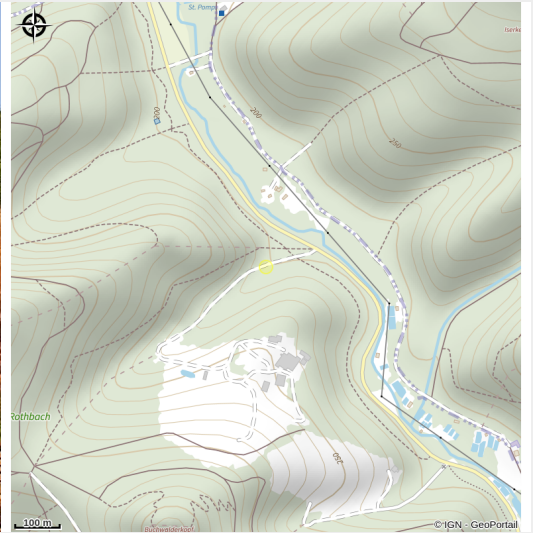

Carrière de grès Loegel

Alsace Verte

Crédit photo : ©Office de Tourisme de Niederbronn-les-Bains

Infos pratiques

Categorie : Séjourner Parc

Nature : Lieux, sites à visiter, à découvrir

Description

La société "Carrière Loegel Rothbach", créée en 1975 et dirigée par les enfants Loegel, compte actuellement 20 employés. La très bonne qualité du grès rouge de Rothbach, de par sa teneur en quartz (70%) et son liant siliceux, sa résistance aux intempéries et à la pollution a permis son utilisation pour des travaux prestigieux comme la restauration de la Cathédrale de Strasbourg. La gamme de produits est très vaste et toutes les commandes sont réalisées sur mesure. Les clients de la Carrière de Rothbach se composent aussi bien d'entreprises et d'administrations, que de particuliers.

A découvrir uniquement dans le cadre de la programmation estivale de l'Office de Tourisme.

Situation géographique

Toutes les infos pratiques

Contact

Route de Lichtenberg

67340 Rothbach

Tél. : 03 88 89 34 00