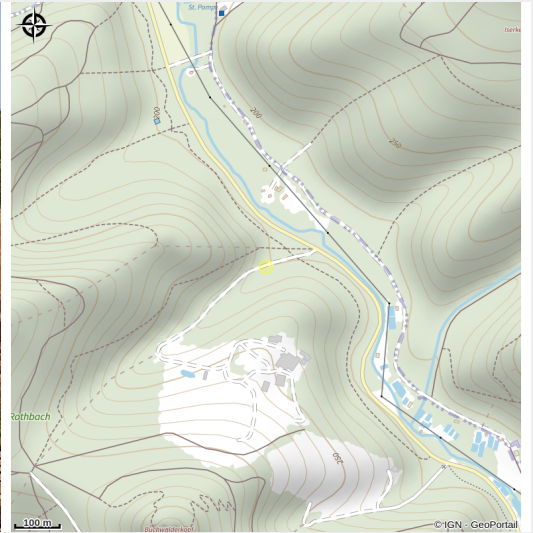

# Carrière de grès Loegel

Alsace Verte

Crédit photo : ©Office de Tourisme de Niederbronn-les-Bains

## Infos pratiques

Categorie : Séjourner Parc

Nature : Lieux, sites à visiter, à découvrir

# Situation géographique