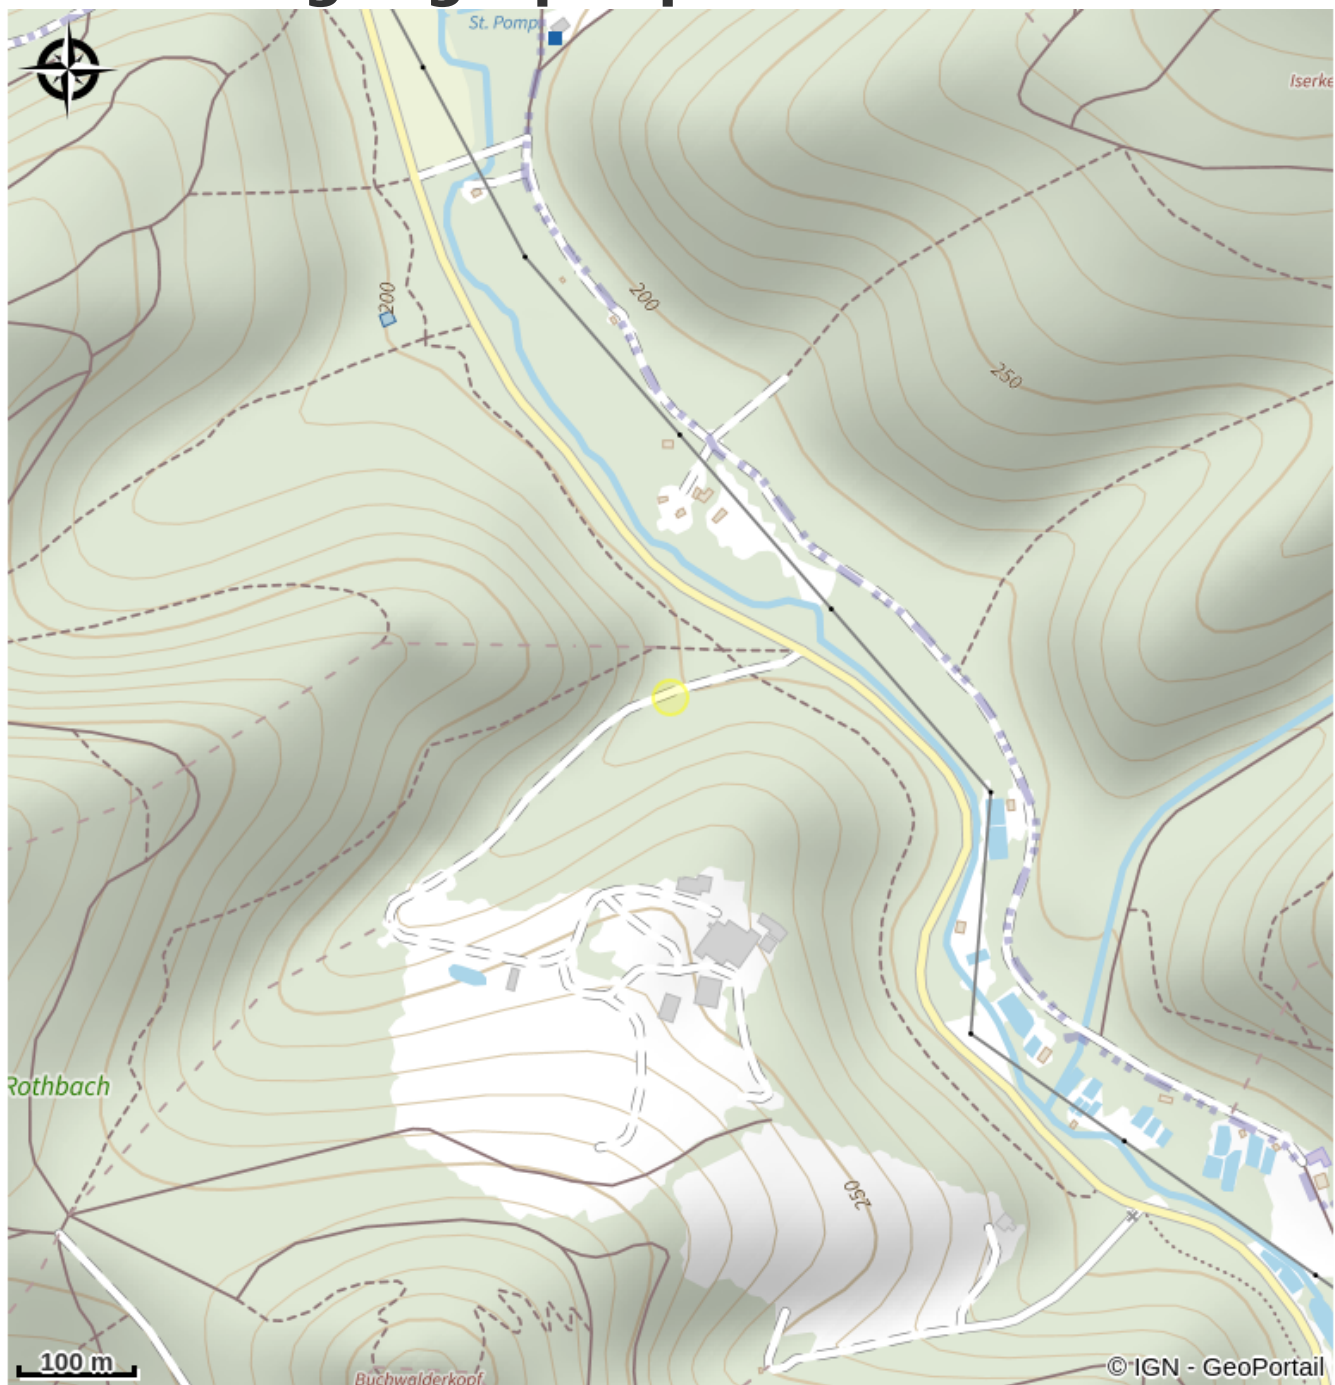

# Carrière de grès Loegel

Alsace Verte

Crédit photo : ©Office de Tourisme de Niederbronn-les-Bains

## Infos pratiques

Categorie : Séjourner Parc

Nature : Lieux, sites à visiter, à découvrir

# Situation géographique