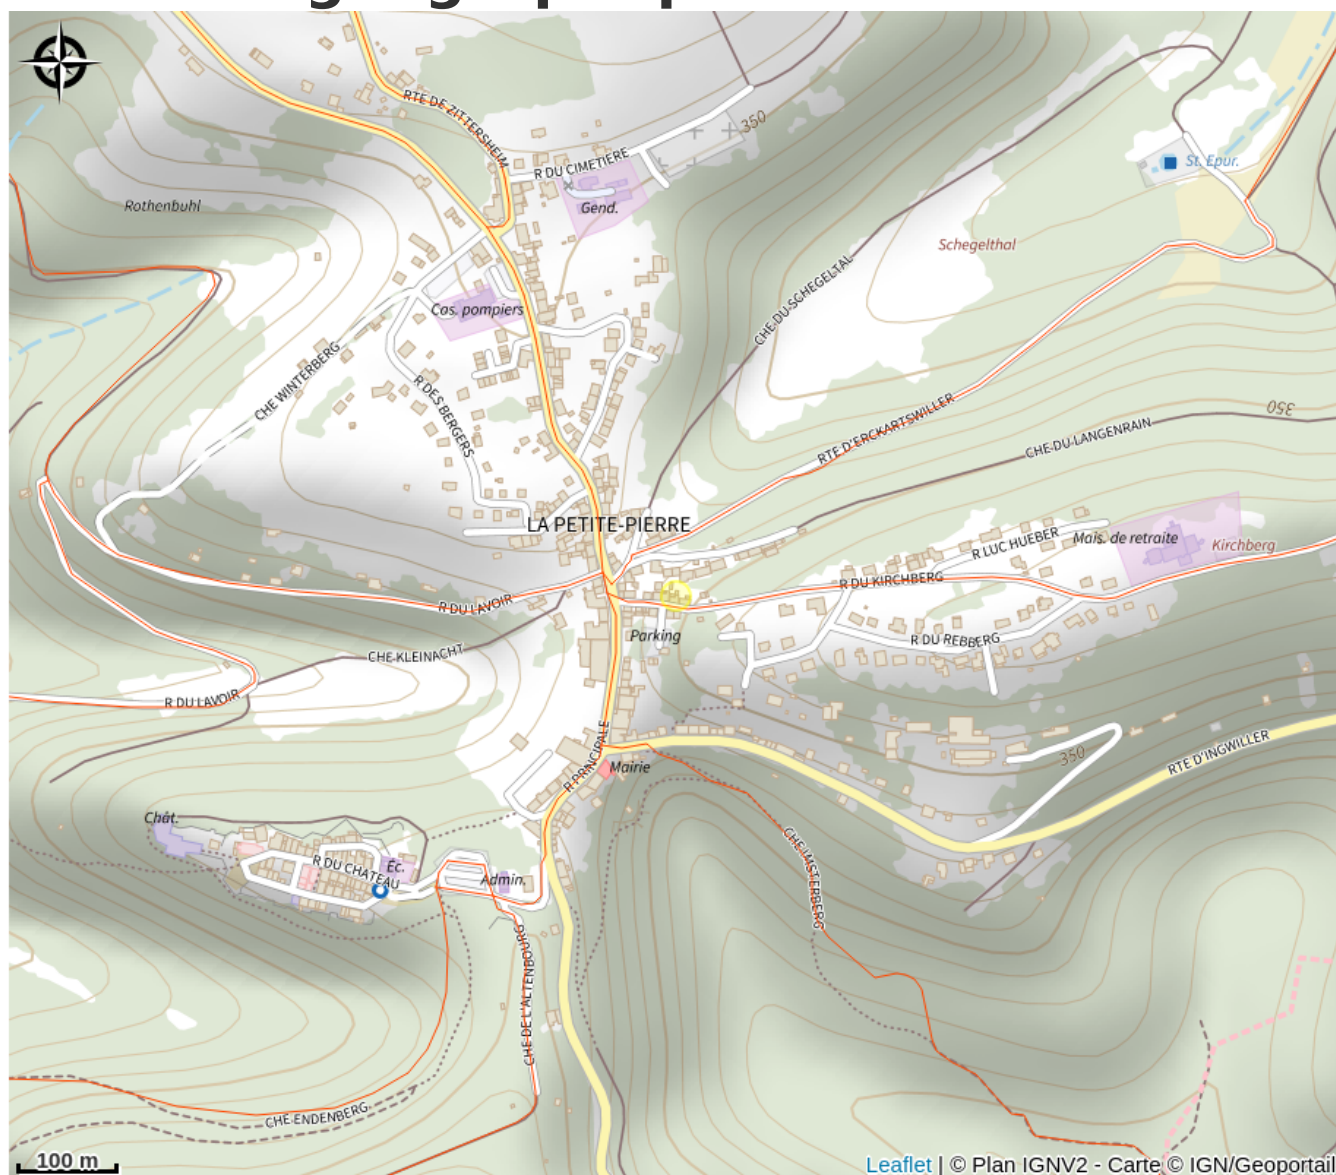

Situation géographique