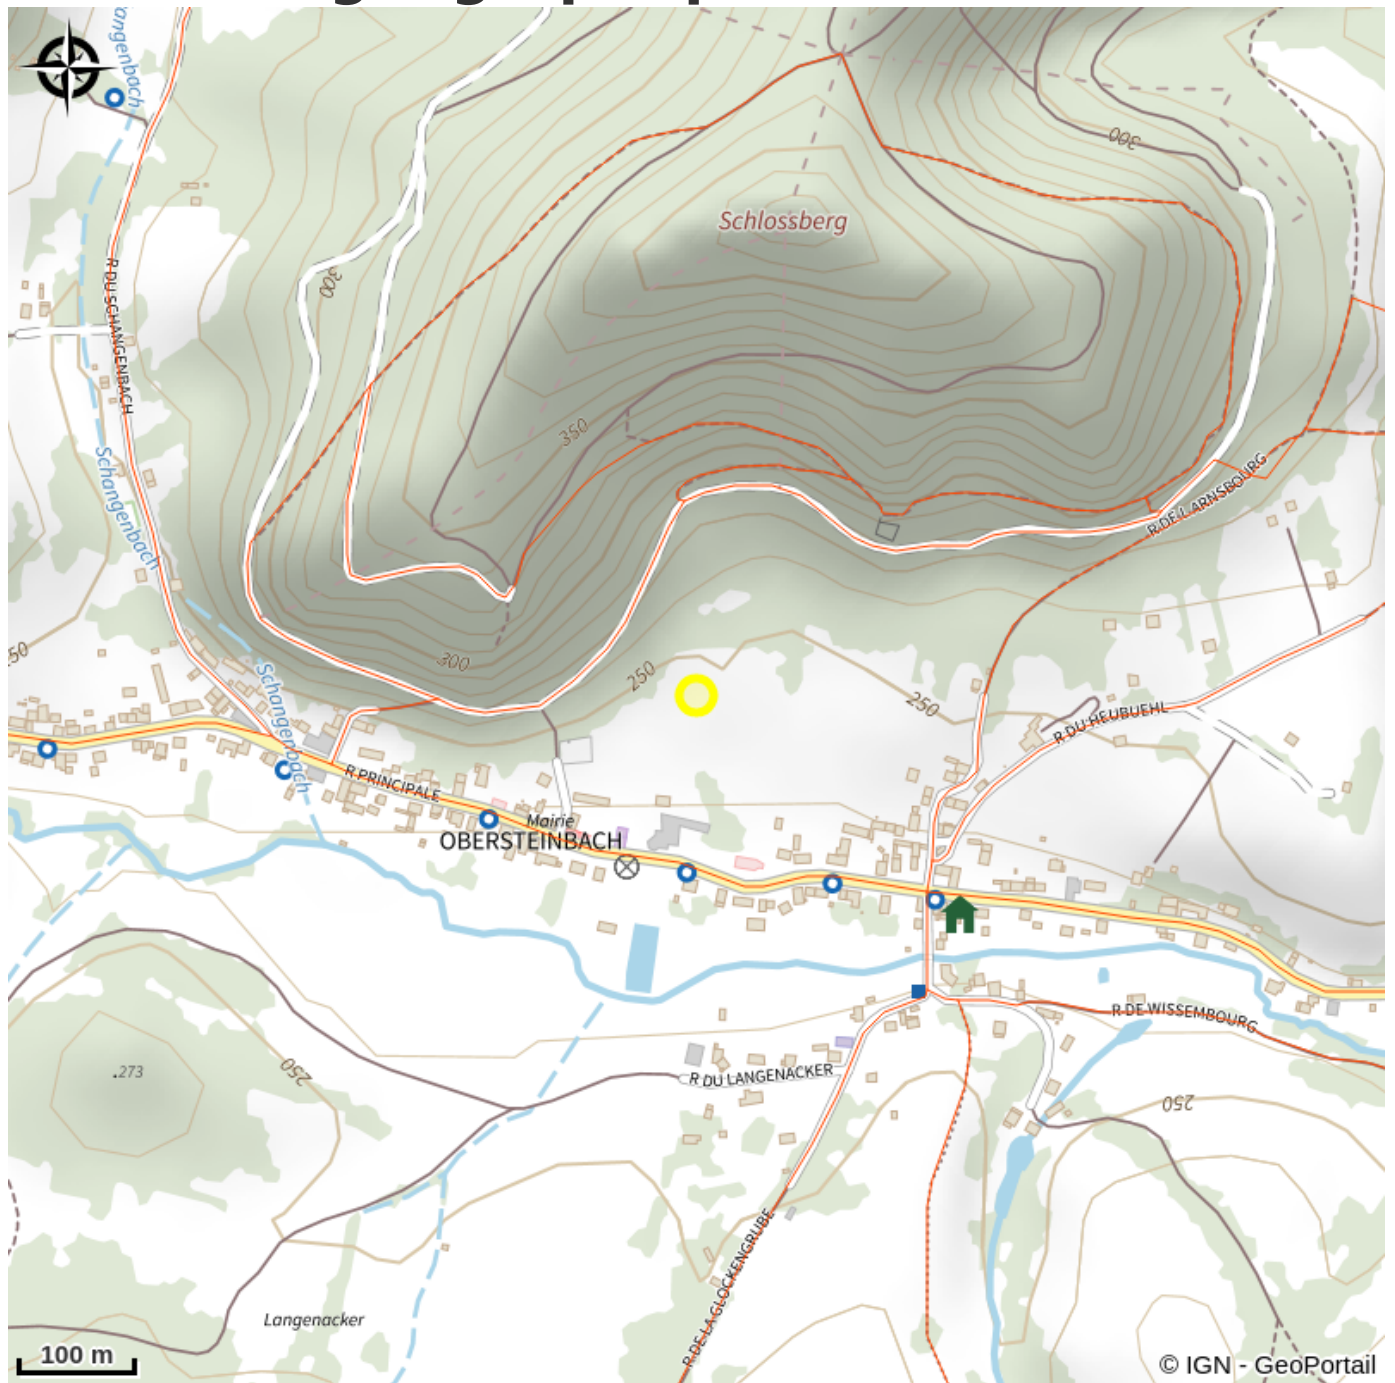

Situation géographique