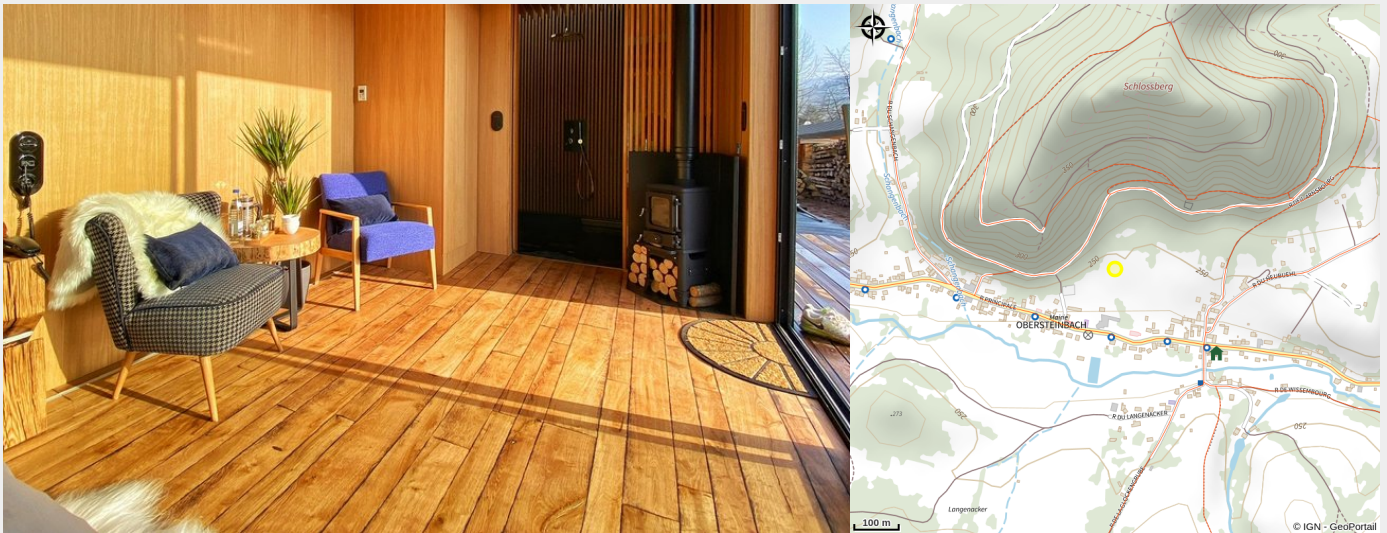

Lodges Bleu Minuit

Alsace Verte

Crédit photo : Anseau Delassalle

Infos pratiques

Categorie : Séjourner Parc

Nature : Hébergement insolite

Description

Dormir à la belle étoile dans le confort d'un 5 étoiles ! Bleu Minuit propose des lodges écolo-chic en ossature bois et verre, fabriqués par un Compagnon du devoir. D'une superficie de 24 m² avec salle de bain privative, ils sont proposés pour deux personnes (deux d'entre eux disposent d'un lit d'appoint). Chaque lodge est équipé d'une terrasse et d'un télescope.