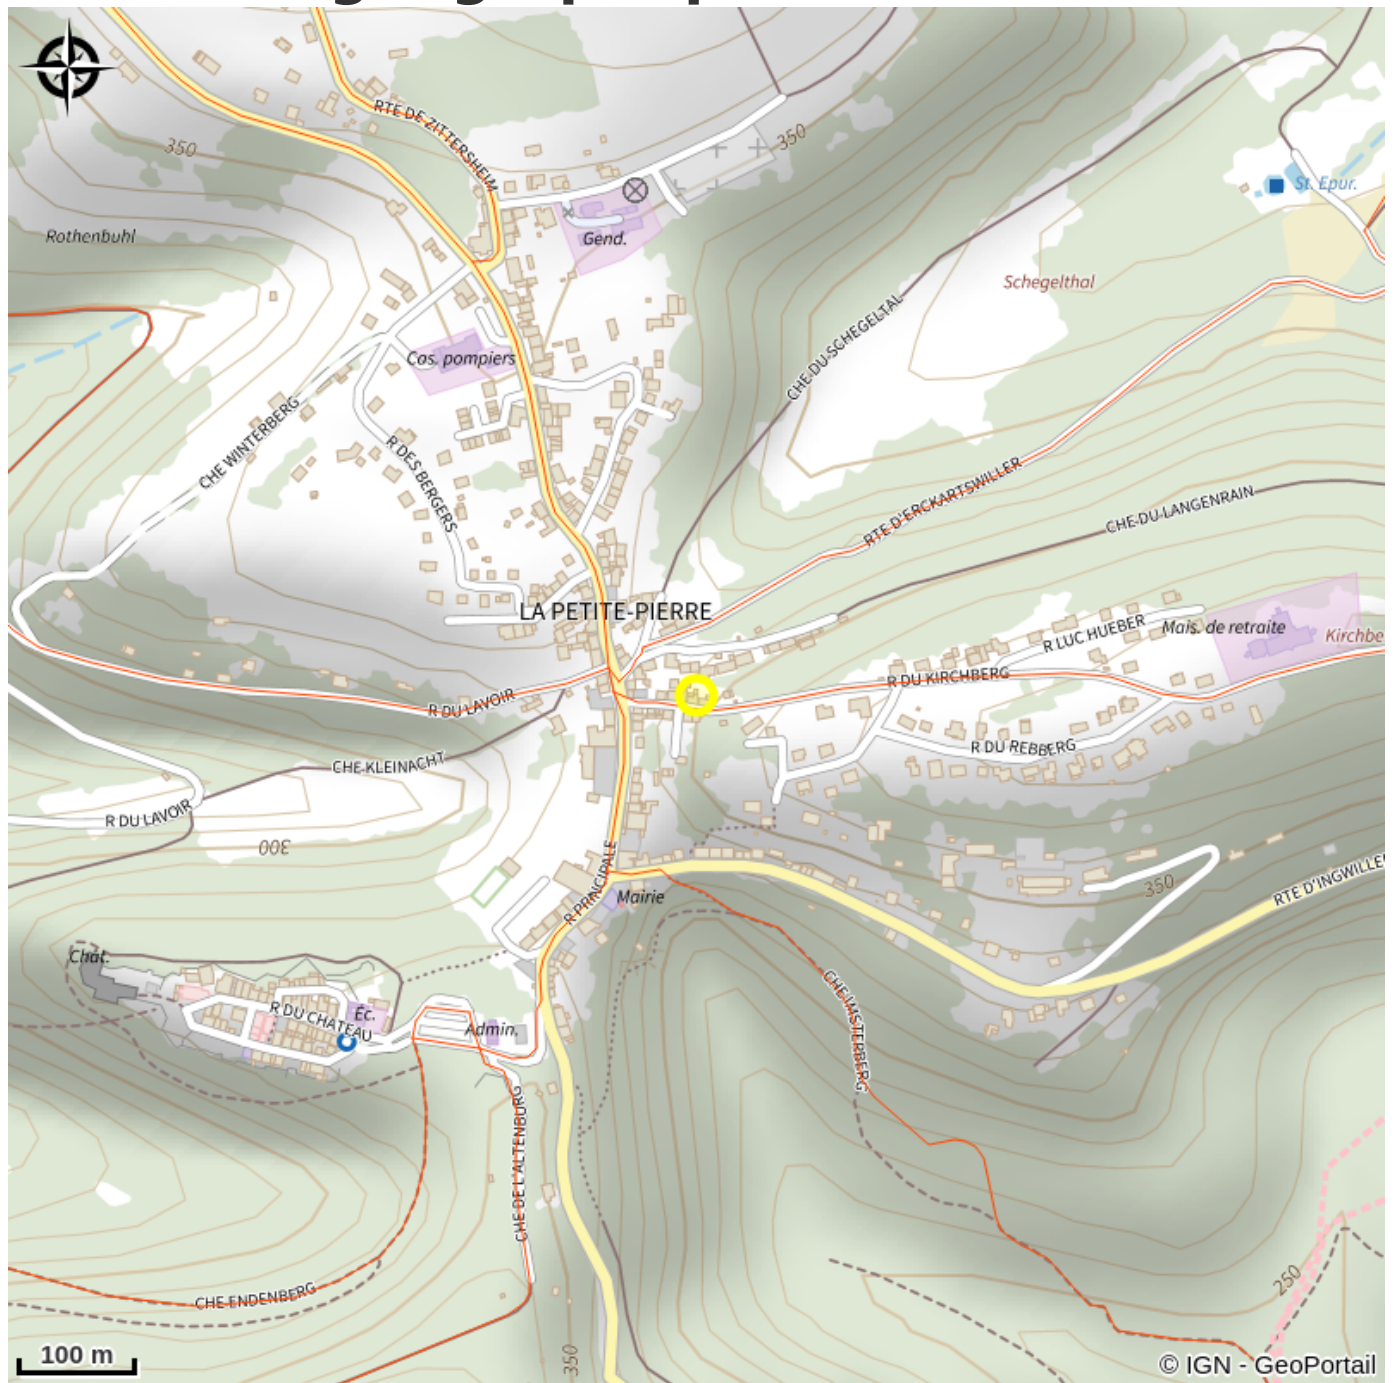

# Maison Terre et Plume

Pays de la Petite Pierre

Crédit photo : Gîte Terre et Plume

# Description

Les Maisons Terre et Plume sont une invitation à la détente, empreint de cultures, de découvertes et d'histoires...

Maisons de charme situées à La Petite Pierre au cœur du village à 2 pas de la forêt, nous vous offrons une parenthèse enchantée...

# Situation géographique