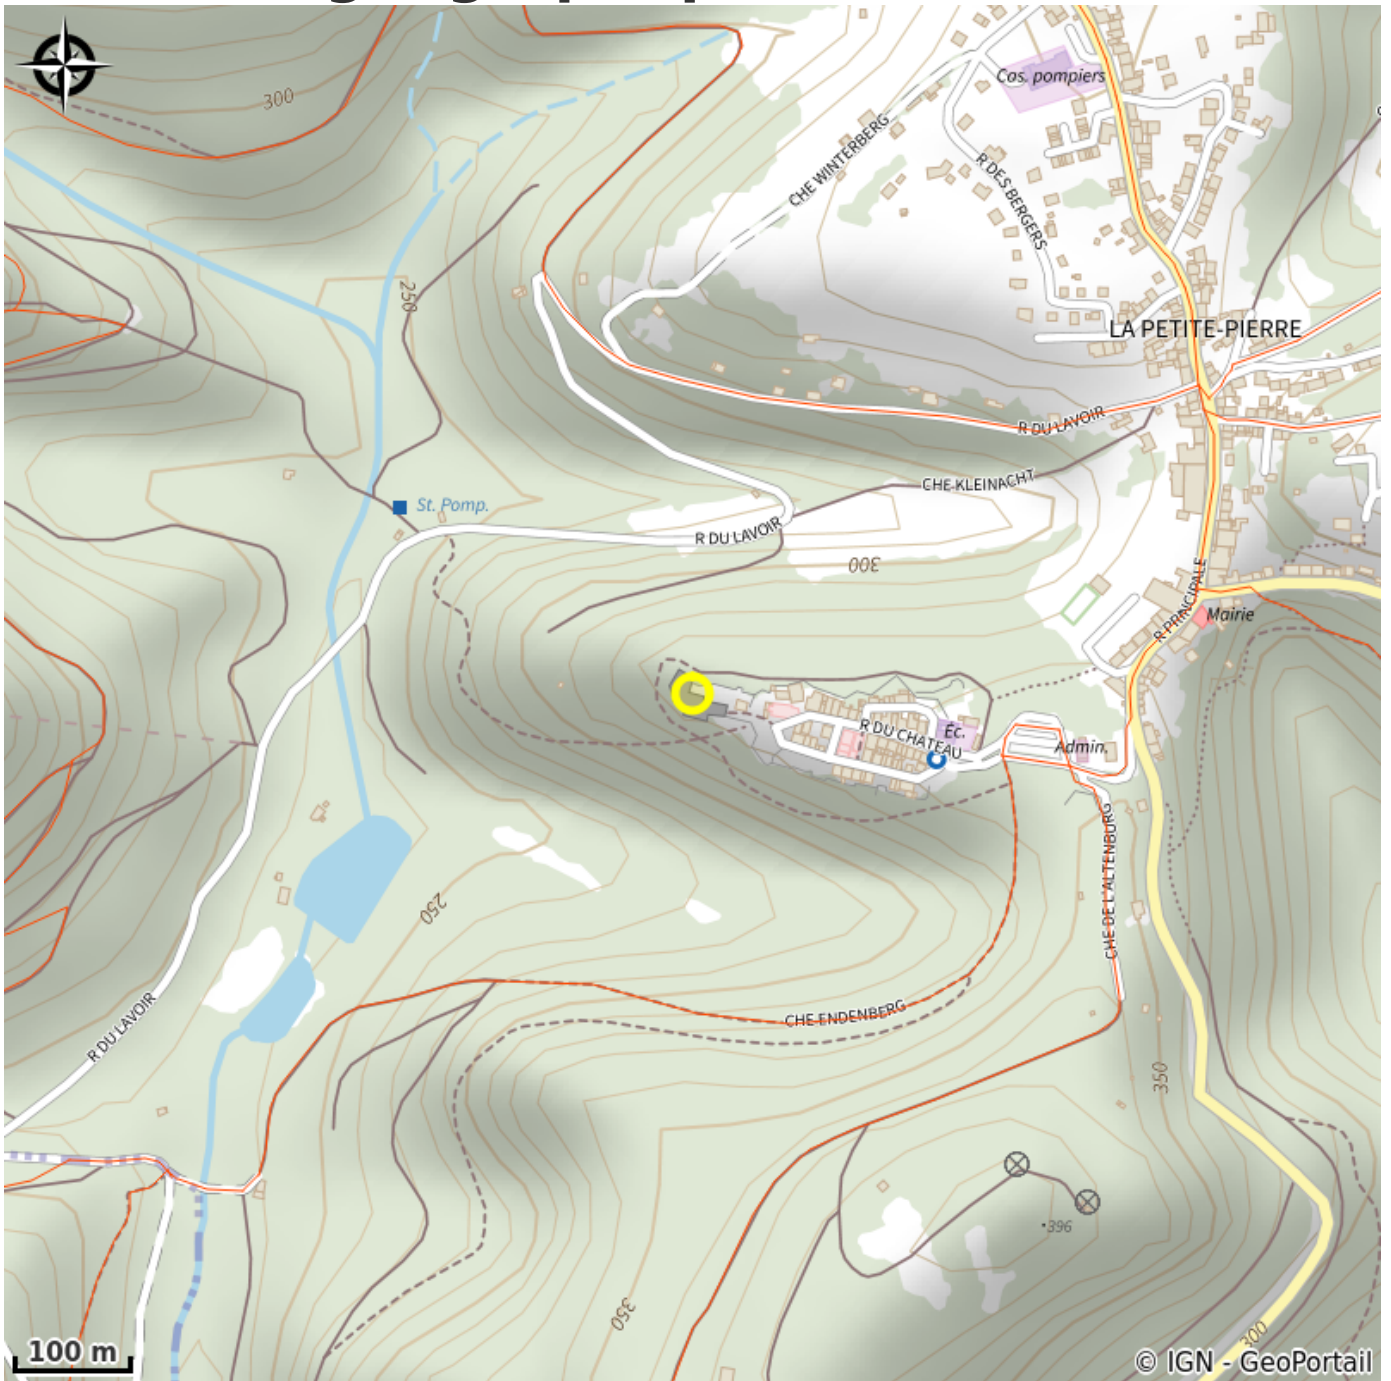

Parc naturel régional des Vosges du Nord

Pays de la Petite Pierre

Maison du Parc Naturel Régional des Vosges du Nord

Infos pratiques

Categorie : Offices de tourisme

Situation géographique

Toutes les infos pratiques